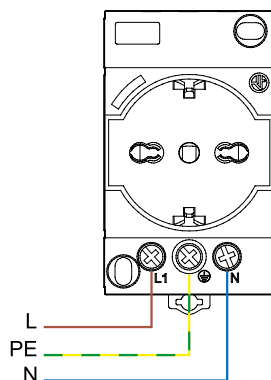

SERIA 7U Prize modulare pentru tablouri electrice

Prize modulare pentru tablouri electrice Tipul 7U.00.8.230.00xx - standardul Schuko și Bipasso Italian

Prize modulare pentru tablouri electrice.

- Compatibil cu standardul Schuko și Bipasso Italian
- Tensiune nominală: 230 V C.A.
- Curent nominal: până la 16 A
- Disponibil în culorile gri și galben
- Versiuni disponibile cu semnalizare LED pentru prezență tensiune
- Lățime de 45 mm
- Montare pe contrapanou sau șină DIN 35 mm (EN 60715)

Prize modulare pentru tablouri electrice
Compatibil cu standardul Schuko și Bipasso Italian

Tipul 7U.00.8.230.00x0
Gri RAL 7035

Tipul 7U.00.8.230.00x2
Galben RAL 1021

Informație de comandă

Exemplu: Seria 7U, priză modulară pentru tablou electric, culoare gri, tip Schuko + Bipasso Italian 230 V C.A., cu semnalizare LED pentru prezență tensiune.

7 U . 0 0 . 8 . 2 3 0 . 0 A B C D
0 0 1 0

Seria

Tipul

00 = Schuko + Bipasso Italian
TYPE F și TYPE L, 10/16 A

Tipul alimentării

8 = C.A. (50/60 Hz)

Tensiunea de alimentare

230 = 230 V C.A.