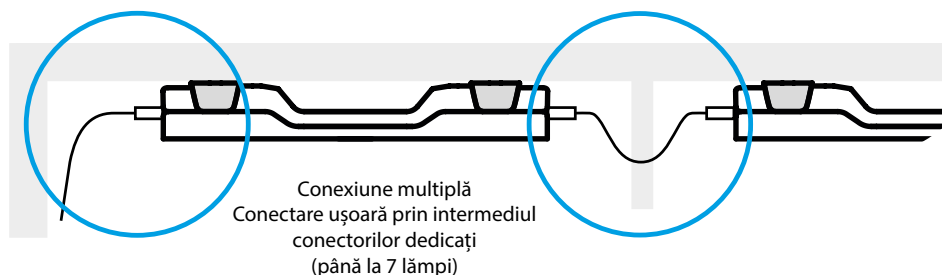

Seria 7L
Lămpi de iluminat cu LED
pentru dulapuri de comandă

Conector
Tipul 07L.11
inclus în
ambalaj

Lămpi de iluminat cu LED și fixare magnetică pentru dulapuri de comandă

- Montare "Doi în unu" - Fixare magnetică directă sau prin suport metalic prins cu șuruburi
- Flux luminos: 600 sau 1200 Lumeni
- Versiuni cu:
 - 1 - comutare directă
 - 2 - senzor de mișcare
 - 3 - buton ON/OFF
- Alimentare - Multi-tensiune: 12...48 V C.A./C.C. și 110...240 V C.A./C.C.
- Disponibil în variante cu terminale push-in sau terminale plug-in

Omologări:     

Tip 7L.43 (600 Lumeni)
Tip 7L.46 (1200 Lumeni)

- Fixare magnetică directă sau prin suport metalic prins cu șuruburi
- Tensiune de alimentare: 12...48 V C.A./ C.C. și 110...240 V C.A./C.C.
- Consum nominal de putere: 6 W (600 lm), 9 W (1200 lm)
- Unghi de dispersie: 120°
- Temperatura de culoare: 5000 K
- Gradul de protecție: IP 20

Comutare directă

Comutare prin buton ON/OFF

Comutare prin senzor de mișcare

Fixare magnetică directă pe panoul metalic

Fixare magnetică prin suport metalic prins cu șuruburi

Sistem de cablare rapid și simplu prin **terminale push-in** pentru conectarea la o singură unitate, sau prin **terminale plug-in** pentru conectarea la o singură unitate sau mai multe.