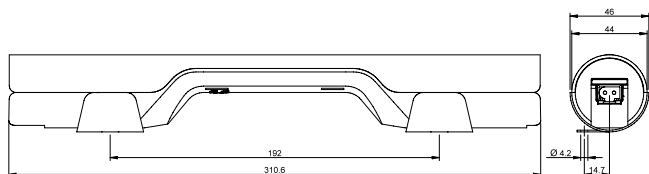

Comutare directă

Comutare prin buton ON/OFF

Comutare prin senzor de mișcare

Fixare magnetică directă pe panoul metalic

Fixare magnetică prin suport metalic prins cu șuruburi

Sistem de cablare rapid și simplu prin **terminale push-in** pentru conectarea la o singură unitate, sau prin **terminale plug-in** pentru conectarea la o singură unitate sau mai multe.

NEW

Cod produs	Lumeni	Cod produs	Lumeni	Tensiune de alimentare	Comutare	Conexiune
7L.43.0.024.0100	600	7L.46.0.024.0100	1200	024 = (12...48)V C.A./C.C.	Comutare Directă	Terminale Push-in
7L.43.0.024.0200	600	7L.46.0.024.0200	1200	024 = (12...48)V C.A./C.C.	Comutare Directă	Terminale Plug-in
7L.43.0.230.0100	600	7L.46.0.230.0100	1200	230 = (110...240)V C.A./C.C.	Comutare Directă	Terminale Push-in
7L.43.0.230.0200	600	7L.46.0.230.0200	1200	230 = (110...240)V C.A./C.C.	Comutare Directă	Terminale Plug-in
7L.43.0.024.1100	600	7L.46.0.024.1100	1200	024 = (12...48)V C.A./C.C.	Cu buton ON/OFF	Terminale Push-in
7L.43.0.024.1200	600	7L.46.0.024.1200	1200	024 = (12...48)V C.A./C.C.	Cu buton ON/OFF	Terminale Plug-in
7L.43.0.024.2100	600	7L.46.0.024.2100	1200	024 = (12...48)V C.A./C.C.	Cu senzor de mișcare	Terminale Push-in
7L.43.0.024.2200	600	7L.46.0.024.2200	1200	024 = (12...48)V C.A./C.C.	Cu senzor de mișcare	Terminale Plug-in
7L.43.0.230.1100	600	7L.46.0.230.1100	1200	230 = (110...240)V C.A./C.C.	Cu buton ON/OFF	Terminale Push-in
7L.43.0.230.1200	600	7L.46.0.230.1200	1200	230 = (110...240)V C.A./C.C.	Cu buton ON/OFF	Terminale Plug-in
7L.43.0.230.2100	600	7L.46.0.230.2100	1200	230 = (110...240)V C.A./C.C.	Cu senzor de mișcare	Terminale Push-in
7L.43.0.230.2200	600	7L.46.0.230.2200	1200	230 = (110...240)V C.A./C.C.	Cu senzor de mișcare	Terminale Plug-in