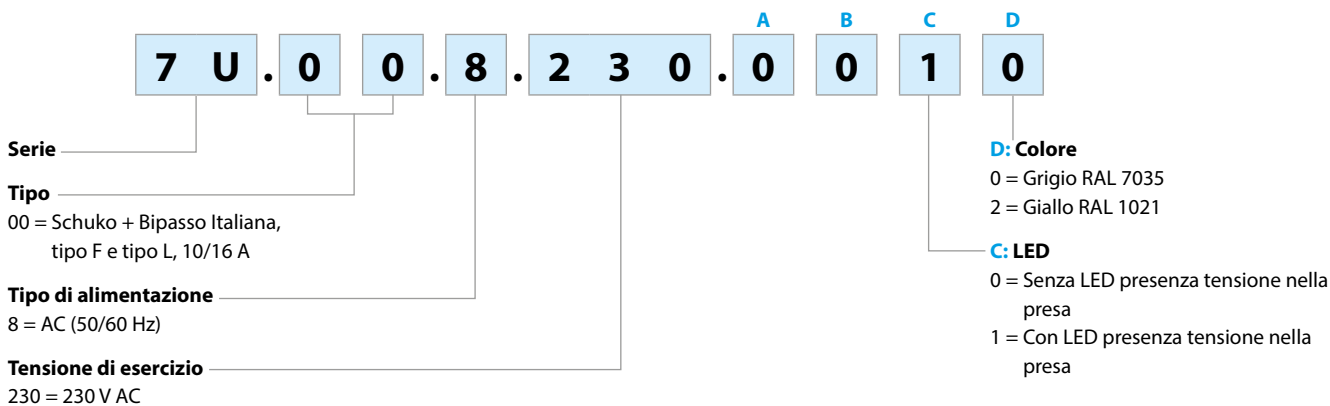

## Nuova presa elettrica modulare da quadro Tipo 7U.00.8.230.00xx - Versione Schuko + Bipasso Italiana

Per un punto di tensione sicuro e omologato all'interno di un quadro elettrico.

- Adatta per spina Schuko + Bipasso Italiana
- Tensione nominale: 230 V AC
- Corrente nominale: fino a 16 A
- Disponibile nelle colorazioni grigio e giallo
- Versione con LED di presenza tensione nella presa
- Larghezza 45 mm
- Montaggio su barra 35 mm (EN 60715)

Nuova presa elettrica modulare da quadro  
Versione Schuko + Bipasso Italiana

Tipo 7U.00.8.230.00x0  
Grigio RAL 7035

Tipo 7U.00.8.230.00x2  
Giallo RAL 1021

### Codificazione

Esempio: Serie 7U, presa elettrica da quadro, Schuko + Bipasso Italiana, colore grigio, 230 V AC, con LED di presenza tensione.

Ci riserviamo il diritto di apportare modifiche a prezzi, caratteristiche, specifiche e disponibilità dei prodotti e servizi senza preavviso. FINDER non si assume alcuna responsabilità per la presenza di possibili errori od informazioni insufficienti in questo documento. In caso di discrepanze tra le versioni stampate ed on-line, prevale quest'ultima.