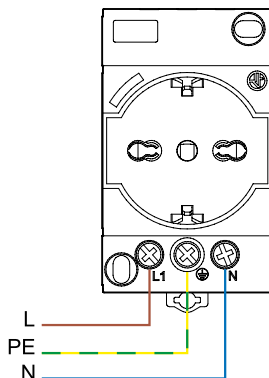

## Nuova presa elettrica modulare da quadro Tipo 7U.00.8.230.00xx - Versione Schuko + Bipasso Italiana

Per un punto di tensione sicuro e omologato all'interno di un quadro elettrico.

- Adatta per spina Schuko + Bipasso Italiana
- Tensione nominale: 230 V AC
- Corrente nominale: fino a 16 A
- Disponibile nelle colorazioni grigio e giallo
- Versione con LED di presenza tensione nella presa
- Larghezza 45 mm
- Montaggio su barra 35 mm (EN 60715)

Nuova presa elettrica modulare da quadro  
Versione Schuko + Bipasso Italiana

Tipo 7U.00.8.230.00x0  
Grigio RAL 7035

Tipo 7U.00.8.230.00x2  
Giallo RAL 1021