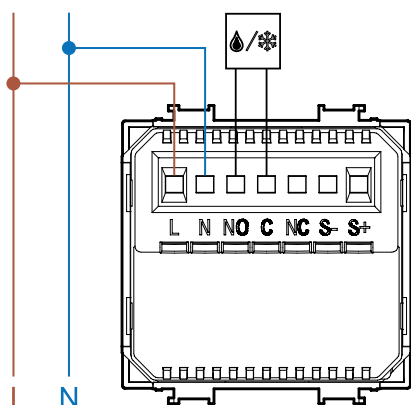

Vimar®

Esempio di applicazione con soli prodotti 4box

4b Libero

Telaio 3 moduli 4B.BV.3M

4b Placche

Placca in metacrilato
4B.BV.3M.NR

4b Titappo

Copriforo
4B.V19.TT

SWIPE

Cronotermostato
4BSTHSW.V19

È possibile comporre il pacchetto con le compatibilità: Vimar® Plana™, Vimar® Arkè™ e Bticino® LivingLight™

Schema di collegamento

Il funzionamento del contatto esterno dipende dalle impostazioni dell'app