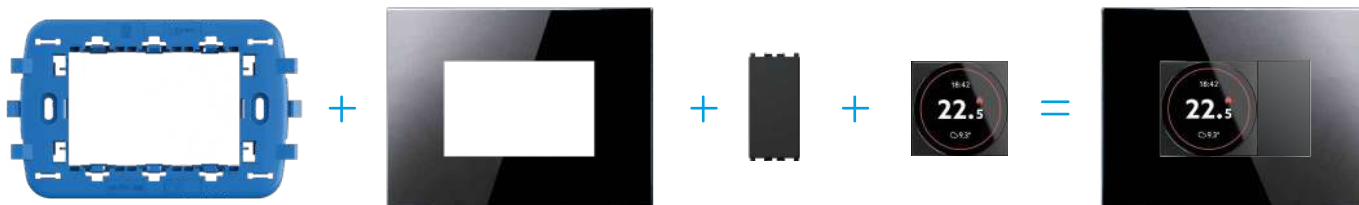

Vimar®

Esempio di applicazione con soli prodotti 4box