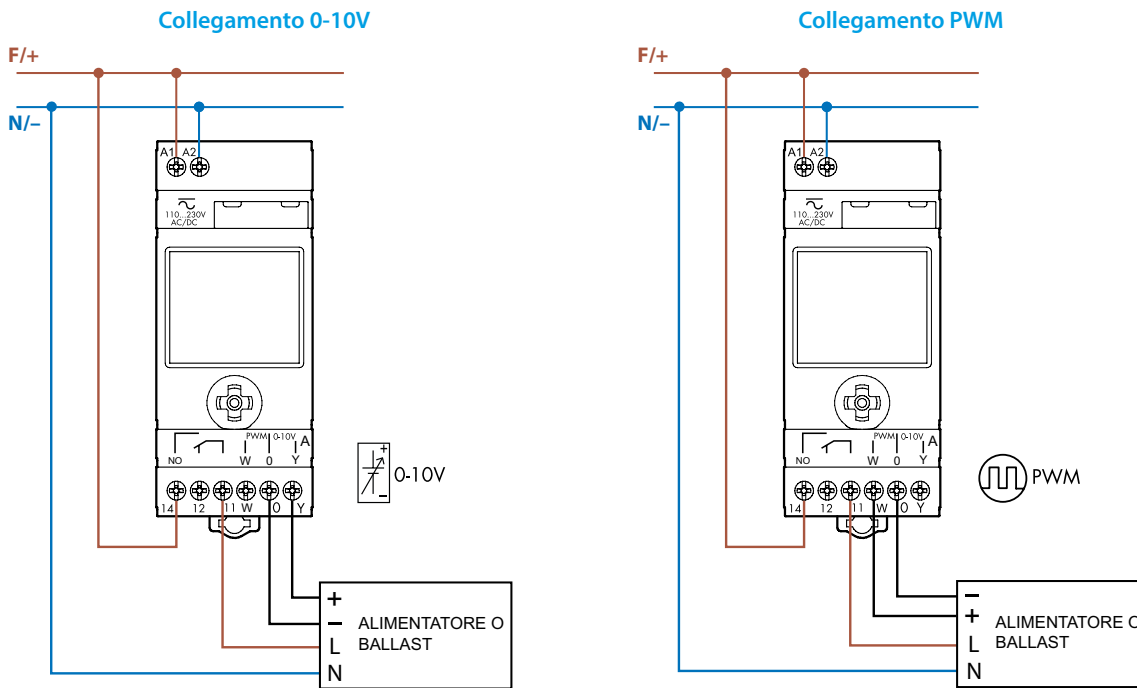

Serie 12
Interruttori orari

NEW

Toolbox NFC

Nuovo Interruttore orario/astronomico Tipo 12.A4.8.230.0010 con uscita analogica PWM o 0-10 V

Ideale per attuare una regolazione a tempo programmata di luci in contesti come: vetrine, negozi, cartelloni pubblicitari, ecc.

Interruttore orario/astro/astronomico settimanale
Tipo 12.A4.8.230.0010

- Funzioni: "Astro" ON, "Astro" OFF, ON / OFF con regolazione in percentuale
- Coordinate geografiche facilmente impostabili, tramite codice postale, per la maggior parte delle nazioni europee
- Funzione di "offset": permette di anticipare o ritardare (fino a 90', a passi di 1') lo spegnimento e l'accensione delle luci rispetto agli orari di alba e tramonto
- Intervallo minimo di programmazione 1 minuto
- 50 programmi memorizzabili
- Cambio automatico ora legale/solare, oppure tramite Latitudine e Longitudine
- Display LCD per la visualizzazione, configurazione e programmazione
- Blocco con PIN a 4 cifre
- Batteria interna per la programmazione senza alimentazione, facilmente sostituibile
- Contatto ausiliario dipendente dalla programmazione dell'uscita analogica volto a interrompere la fase del ballast durante lo spegnimento

Caratteristiche dell'uscita analogica

Segnale di uscita 0-10 V, 10 mA max

Segnale di uscita PWM 30 V, 20 mA max

NB: Tutte le uscite seguono la stessa programmazione

Due modalità di programmazione

"Smart"

Tramite smartphone con tecnologia NFC e app Finder Toolbox