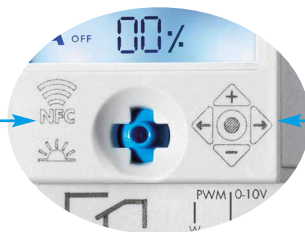

"Classic"

Tramite joystick come un orologio a cavalieri

Finder Toolbox per la programmazione

Finder Toolbox permette di semplificare le operazioni di programmazione dei dispositivi Finder tramite smartphone, utilizzando la tecnologia NFC (Near Field Communication).