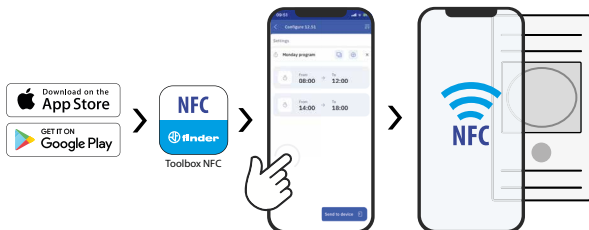

Caratteristiche dell'uscita analogica

Segnale di uscita 0-10 V, 10 mA max

Segnale di uscita PWM 30 V, 20 mA max

NB: Tutte le uscite seguono la stessa programmazione

Due modalità di programmazione

"Smart"

Tramite smartphone con tecnologia NFC e app Finder Toolbox

"Classic"

Tramite joystick come un orologio a cavalieri

Finder Toolbox per la programmazione

Finder Toolbox permette di semplificare le operazioni di programmazione dei dispositivi Finder tramite smartphone, utilizzando la tecnologia NFC (Near Field Communication).