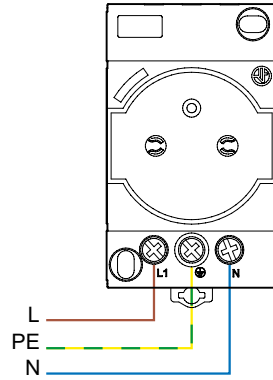

## Prises modulaires pour armoires électriques Type 7U.01

Une prise sécurisée à l'intérieur des armoires électriques.

- Compatible systèmes français
- Tension nominale : 230 V AC
- Courant nominal : jusqu'à 16 A
- Disponible en gris ou en jaune
- Version avec LED d'indication de présence tension disponible
- Largeur 45 mm
- Montage sur rail 35 mm (EN 60715)

### Prises modulaires pour armoires électriques Type 7U.01

### Codification

Exemple: Série 7U, prise modulaire pour armoires électriques, couleur grise, 230 V AC, avec LED d'indication de présence tension.