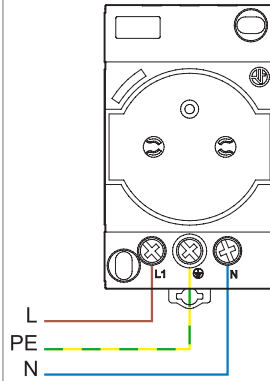

Date generale

Izolația terminalului		Conductor solid	Conductor lițat
Dimensiunea maximă a conductorului	mm ²	1 x 10 / 2 x 6	1 x 10 / 2 x 6
	AWG	1 x 8 / 2 x 10	1 x 8 / 2 x 10
Dimensiunea minimă a conductorului	mm ²	1 x 0.5	1 x 0.5
	AWG	1 x 20	1 x 20
Lungimea conductorului dezizolat	mm	9	
Cuplu de înșurubare	Nm	0.5	

G

Cuplu de înșurubare

Schemele de conexiune

Tipul 7U.00

Tipul 7U.01

Tipul 7U.02

Pericol de electrocutare

Notă de siguranță