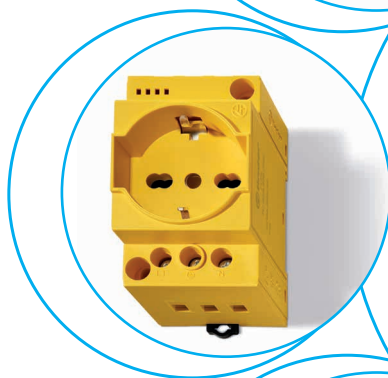

Prize modulare pentru tablouri electrice

SERIA
7U

Tablouri de distribuție, comandă

Panouri de control