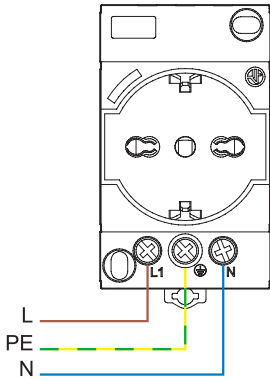

Date generale

Izolația terminalului		Conductor solid	Conductor lițat
Dimensiunea maximă a conductorului	mm ²	1 x 10 / 2 x 6	1 x 10 / 2 x 6
	AWG	1 x 8 / 2 x 10	1 x 8 / 2 x 10
Dimensiunea minimă a conductorului	mm ²	1 x 0.5	1 x 0.5
	AWG	1 x 20	1 x 20
Lungimea conductorului dezizolat	mm	9	
Cuplu de înșurubare	Nm	0.5	

G

Cuplu de înșurubare

Schemele de conexiune

Tipul 7U.00

Tipul 7U.01

Tipul 7U.02

Pericol de electrocutare

Notă de siguranță