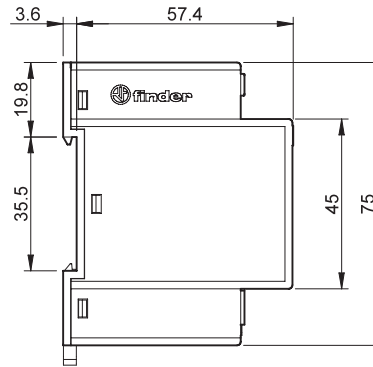

Pentru aceste aplicații utilizați priza de culoare galbenă.

Schițe tehnice

Tipul 7U.0x
Terminale cu șurub

Tipul 7U.02
Terminale cu șurub

Accesorii

060.48

Set de etichete indicatoare (pentru imprimante cu transfer termic CEMBRE),
48 etichete, 6 x 12 mm