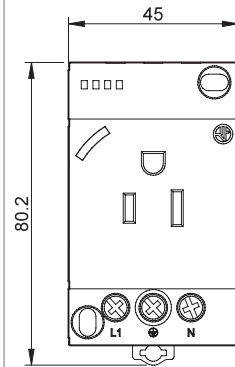

Schițe tehnice

Accesorii

060.48

Set de etichete indicatoare (pentru imprimante cu transfer termic CEMBRE),
48 etichete, 6 x 12 mm

060.48