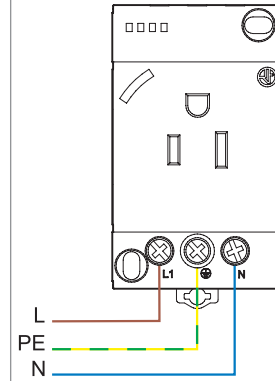

Date generale

Izolația terminalului		Conductor solid	Conductor lițat
Dimensiunea maximă a conductorului	mm ²	1 x 10 / 2 x 6	1 x 10 / 2 x 6
	AWG	1 x 8 / 2 x 10	1 x 8 / 2 x 10
Dimensiunea minimă a conductorului	mm ²	1 x 0.5	1 x 0.5
	AWG	1 x 20	1 x 20
Lungimea conductorului dezizolat	mm	9	
Cuplu de înșurubare	Nm	0.5	

G

Cuplu de înșurubare

Schemele de conexiune

Tipul 7U.00

Tipul 7U.01

Tipul 7U.02

Pericol de electrocutare

Notă de siguranță