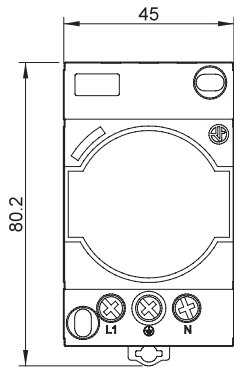

Schițe tehnice

Accesorii

060.48

Set de etichete indicatoare (pentru imprimante cu transfer termic CEMBRE),
48 etichete, 6 x 12 mm

060.48