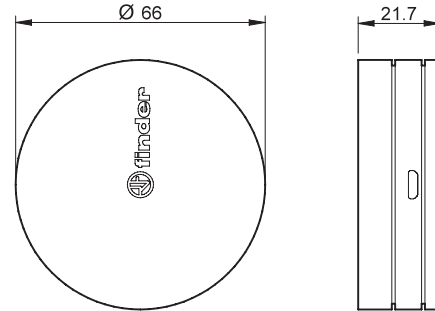

Aansluitschema's

Type 1Y.GW.8.230.B500

GATEWAY

Type 1Y.E8.230

Type 1Y.P2.8.230.B000

Afmetingen

Type 1Y.EU.005

Type 1Y.GU.005.1