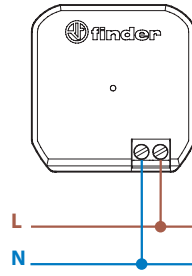

### Aansluitschema's

Type 1Y.GW.8.230.BS00

GATEWAY

Type 1Y.E8.230

Type 1Y.P2.8.230.B000