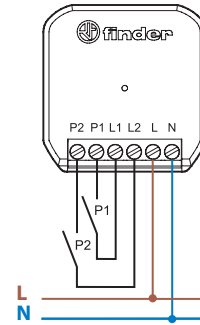

Aansluitschema's

Type 1Y.GW.8.230.B500

GATEWAY

Type 1Y.E8.230

Type 1Y.P2.8.230.B000

Afmetingen

Type 1Y.EU.005

Type 1Y.GU.005.1