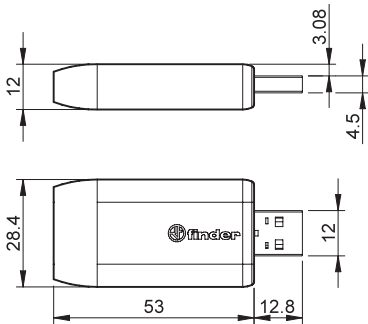

### Aansluitschema's

Type 1Y.GW.8.230.BS00

GATEWAY

Type 1Y.E8.230

Type 1Y.P2.8.230.B000

### Afmetingen

Type 1Y.EU.005

Type 1Y.GU.005.1

Type 1Y.13.Bxx