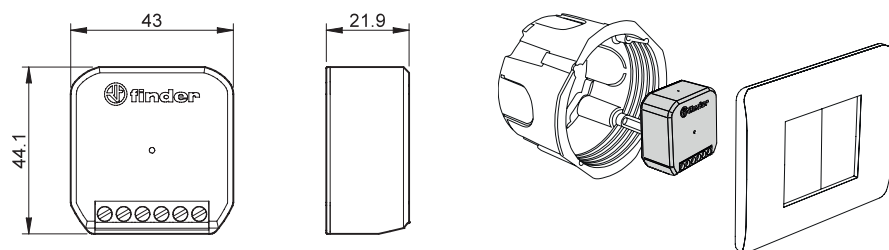

Aansluitschema's

Type 1Y.GW.8.230.B500

GATEWAY

Type 1Y.E8.230

Type 1Y.P2.8.230.B000

Afmetingen

Type 1Y.EU.005

Type 1Y.GU.005.1

Type 1Y.13.Bxx

Afmetingen

Type 1Y.GW.8.230.BS00
Kooiklemmen

Type 1Y.E8.230
Kooiklemmen

Type 1Y.P2.8.230.B000
Kooiklemmen

Toebehoren

013.17

Adapter voor 35 mm railmontage, om de 1Y.P2, 1Y.E8 apparaten in de schakelkast te installeren.