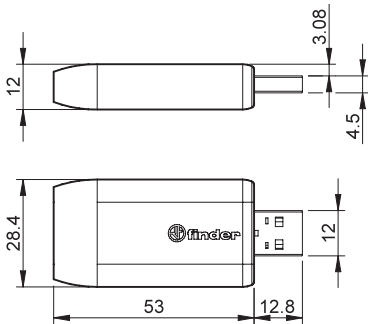

Aansluitschema's

Type 1Y.GW.8.230.B500

GATEWAY

Type 1Y.E8.230

Type 1Y.P2.8.230.B000

Afmetingen

Type 1Y.EU.005

Type 1Y.GU.005.1