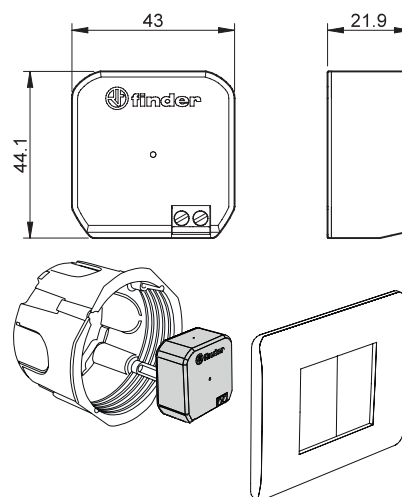

Type 1Y.13.Bxx

Afmetingen

Type 1Y.GW.8.230.BS00
Kooiklemmen

Type 1Y.E8.230
Kooiklemmen

Type 1Y.P2.8.230.B000
Kooiklemmen

Toebehoren

013.17

Adapter voor 35 mm railmontage, om de 1Y.P2, 1Y.E8 apparaten in de schakelkast te installeren.