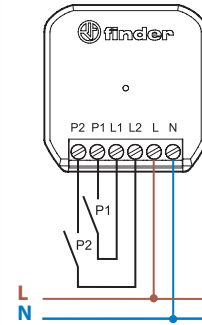

### Aansluitschema's

Type 1Y.GW.8.230.BS00

GATEWAY

Type 1Y.E8.230

Type 1Y.P2.8.230.B000