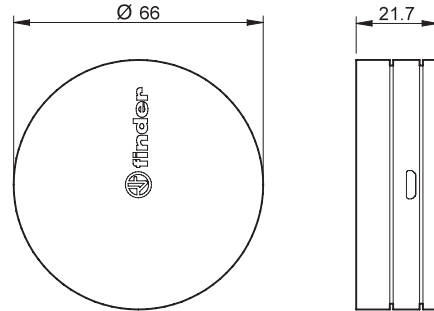

### Aansluitschema's

Type 1Y.GW.8.230.BS00

GATEWAY

Type 1Y.E8.230

Type 1Y.P2.8.230.B000

### Afmetingen

Type 1Y.EU.005

Type 1Y.GU.005.1

Type 1Y.13.Bxx