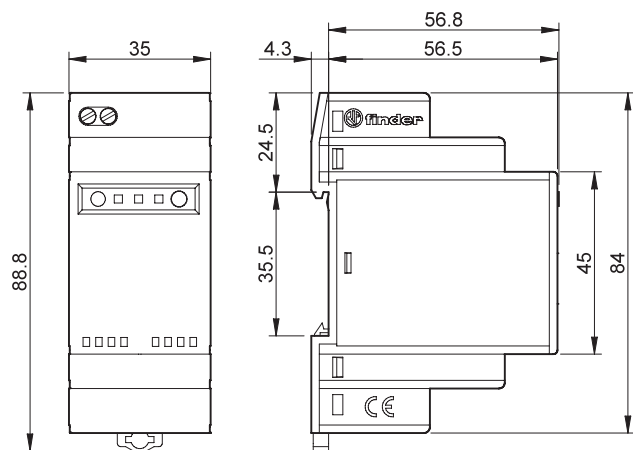

Afmetingen