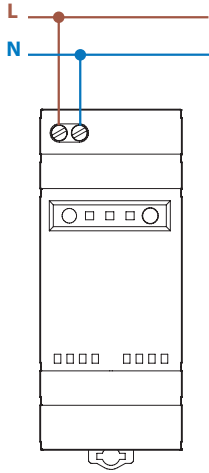

Aansluitschema's

Type 1Y.GW.8.230.B500

GATEWAY

Type 1Y.E8.230

Type 1Y.P2.8.230.B000

Afmetingen

Type 1Y.EU.005

Type 1Y.GU.005.1