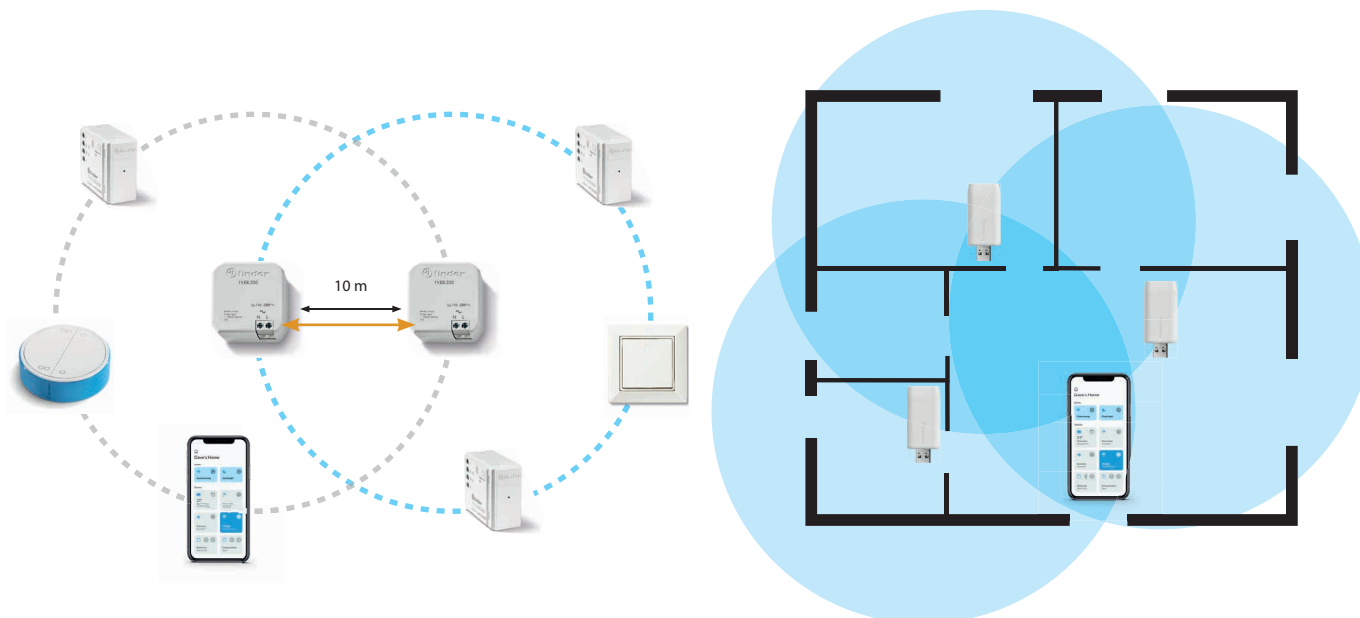

De bedieningswip voor de configuratie met twee of vier kanalen wordt met de **013.B9** meegeleverd.

Signaalversterkers

Voor het vergroten van de transmissieafstand en kan worden toegepast wanneer de draadloze drukknoppen of Smartphones vanwege een te grote afstand niet met YESLY apparaten kunnen communiceren.

De signaalversterker is een Plug-and-Play apparaat dat niet geconfigureerd hoeft te worden en is voorzien van LED-indicatie om de status aan te duiden.

1Y.E8.230
Kooiklemmen

1Y.EU.005

1Y.E8.230

Type	USB signaalversterker		1Y.EU.005
Signaalversterker 110...230 V AC			1Y.E8.230
Algemene gegevens	1Y.EU.005	1Y.E8.230	
Voedingsspanning	USB-aansluiting 5 V – 0.5 A min	110...230 V AC (50/60Hz)	
Werkingsfrequentie	2.4 GHz		
Omgevingstemperatuur °C	-10...+50		
Transmissieafstand	Ca. 10 m in de vrije ruimte zonder obstakels De transmissieafstand kan variëren afhankelijk van de constructie van het gebouw		
EG-richtlijn/keurmerken (Details op aanvraag)	CE UK FCC IC EAC		

De signaalversterkers moeten binnen een maximale afstand van 10 meter geïnstalleerd worden. Tot 4 signaalversterkers kunnen in hetzelfde systeem gebruikt worden. De USB signaalversterkers kunnen in iedere USB-aansluiting van minstens 5 V en 0.5 A geïnstalleerd worden.

YESLY interface met 2 ingangen

De 1Y.P2 ingangsiinterface met 2 ingangen is bedoeld voor potentiaalvrije contacten of fasespanning (L) voerende contacten als ingangssignaal en deze te integreren in een YESLY systeem.