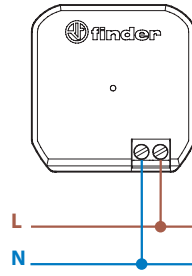

Aansluitschema's

Type 1Y.GW.8.230.B500

GATEWAY

Type 1Y.E8.230

Type 1Y.P2.8.230.B000

Afmetingen

Type 1Y.EU.005

Type 1Y.GU.005.1