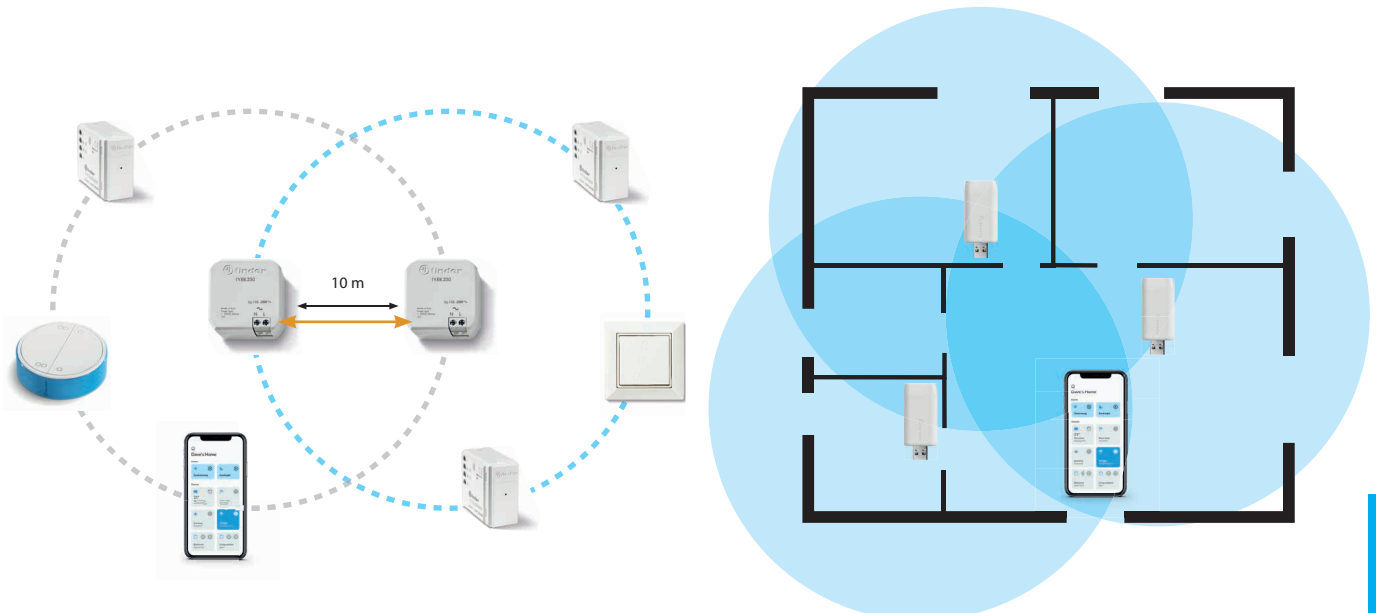

De bedieningswip voor de configuratie met twee of vier kanalen wordt met de **013.B9** meegeleverd.

**Signaalversterkers**

Voor het vergroten van de transmissieafstand en kan worden toegepast wanneer de draadloze drukknoppen of Smartphones vanwege een te grote afstand niet met YESLY apparaten kunnen communiceren.

De signaalversterker is een Plug-and-Play apparaat dat niet geconfigureerd hoeft te worden en is voorzien van LED-indicatie om de status aan te duiden.

1Y.E8.230  
Kookklemmen

**1Y.EU.005**

**1Y.E8.230**

De signaalversterkers moeten binnen een maximale afstand van 10 meter geïnstalleerd worden. Tot 4 signaalversterkers kunnen in hetzelfde systeem gebruikt worden. De USB signaalversterkers kunnen in iedere USB-aansluiting van minstens 5 V en 0.5 A geïnstalleerd worden.