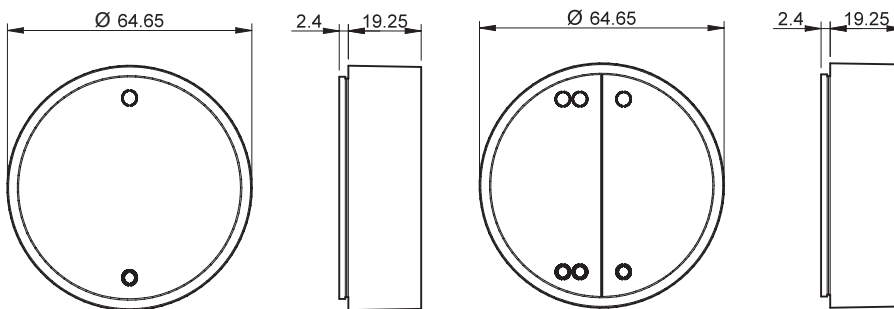

Type 1Y.13.Bxx