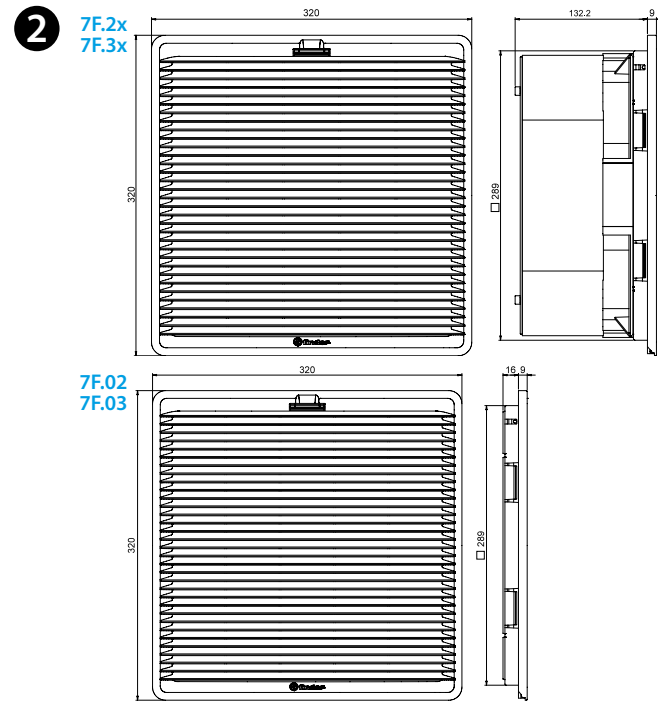

7F.20-5700
7F.30-5700

7F.02
7F.03

| | |
|---|--|
| | 7F.2x.x.xxx.5700 7F.2x.x.xxx.5700.0 7F.3x.x.xxx.5700 |
|  | U _N 110...120 V AC (50/60 Hz) (8.120) U _N 230...240 V AC (50/60 Hz) (8.230) P _N 120 V AC (50/60 Hz) 110/140 W P _N 230 V AC (50/60 Hz) 106/120 W |
| OUT | m ³ /h (50/60Hz) 660/700 |
| | m ³ /h (50/60Hz) 550 / 600 |
| | dB (A) 72 |
|  | (-15...+55)°C (-30...+55)°C only for 7F.3x |
| | IP54 / Type 12 -> 7F.2x IP54 / Type 3R -> 7F.3x |
|  | |
| | For Use on a Flat Surface of a Type 1, 12 Enclosure Use copper conductor only, 90°C min Conductor size 14-18 AWG Surrounding air temperature 40°C |

| | |
|---|----------------------------|
|  | 0.75...2.5 mm ² |
|  | 18...14 AWG |
|  | 9mm |

DEUTSCH

FÜR DEN INNENBEREICH:
7F.20 FILTERLÜFTER
7F.21 FILTERLÜFTER IN "BLASENDER" AUSFÜHRUNG

FÜR DEN AUSSENBEREICH:
7F.30 FILTERLÜFTER
7F.31 FILTERLÜFTER IN "BLASENDER" AUSFÜHRUNG

- 1 ANSCHLUSSBILD FÜR AC**
- 2 ABMESSUNGEN (mm)**
7F.2x/3x Lüfter
7F.02/03 Gitter
- 3 ÖFFNEN DES GITTERS – AUSTAUSCH DES FILTERS**
Ersatz-Filtermatte 07F.55.
Filterklasse
EU3 nach DIN 24185, mittlerer Abscheidegrad (80...90%).
Filtermaterial
Kunststofffaser, progressiver Aufbau, temperaturbeständig
bis 100°C, selbstverlöschend, Klasse F1 (DIN 53438).
- 4 MONTAGE (Beispiel)**
Die Installation mit Hilfe der Rastnasen ist für Materialstärken von 1,5 mm vorgesehen.
Die Befestigung ist jedoch auch mit Materialstärken von 2,5 mm möglich.
Die Befestigung mit Schrauben (im Lieferumfang enthalten) wird empfohlen.
Das Anzugsdrehmoment beträgt 0.3 Nm.