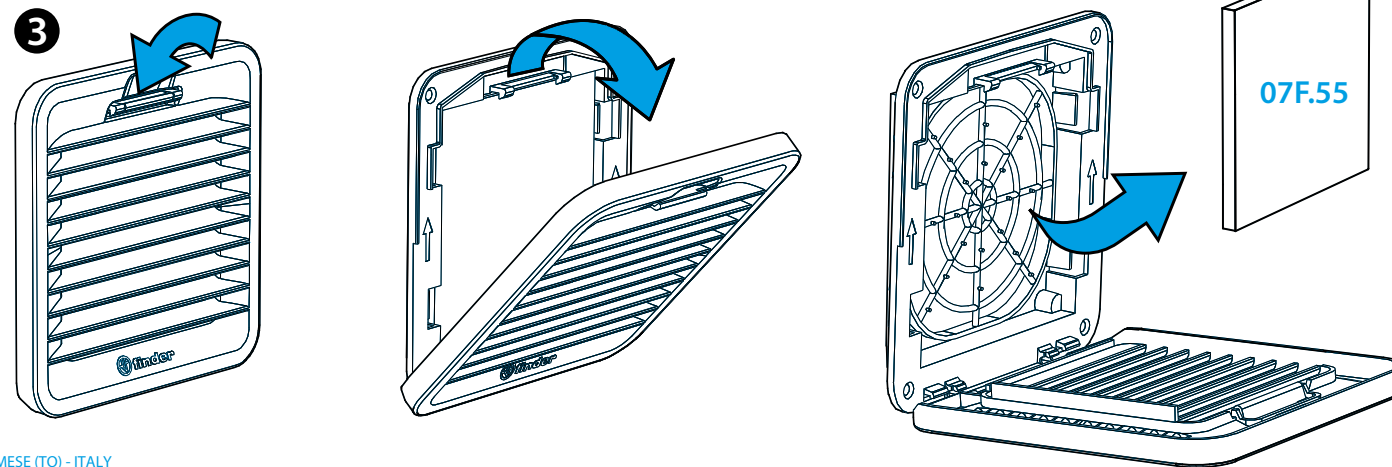

7F.20-5700
7F.30-5700

7F.02
7F.03

| | |
|---|--|
| | 7F.2x.x.xxx.5700 7F.2x.x.xxx.5700.0 7F.3x.x.xxx.5700 |
|  | U _N 110...120 V AC (50/60 Hz) (8.120) U _N 230...240 V AC (50/60 Hz) (8.230) P _N 120 V AC (50/60 Hz) 110/140 W P _N 230 V AC (50/60 Hz) 106/120 W |
| OUT | m ³ /h (50/60Hz) 660/700 |
| | m ³ /h (50/60Hz) 550 / 600 |
| | dB (A) 72 |
|  | (-15...+55)°C (-30...+55)°C only for 7F.3x |
| | IP54 / Type 12 -> 7F.2x IP54 / Type 3R -> 7F.3x |
|  | |
| | For Use on a Flat Surface of a Type 1, 12 Enclosure Use copper conductor only, 90°C min Conductor size 14-18 AWG Surrounding air temperature 40°C |

| | |
|---|----------------------------|
|  | 0.75...2.5 mm ² |
|  | 18...14 AWG |
|  | 9mm |

DEUTSCH

FÜR DEN INNENBEREICH:
7F.20 FILTERLÜFTER
7F.21 FILTERLÜFTER IN "BLASENDER" AUSFÜHRUNG

FÜR DEN AUSSENBEREICH:
7F.30 FILTERLÜFTER
7F.31 FILTERLÜFTER IN "BLASENDER" AUSFÜHRUNG

- 1 ANSCHLUSSBILD FÜR AC**
- 2 ABMESSUNGEN (mm)**
7F.2x/3x Lüfter
7F.02/03 Gitter
- 3 ÖFFNEN DES GITTERS – AUSTAUSCH DES FILTERS**
Ersatz-Filtermatte 07F.55.
Filterklasse
EU3 nach DIN 24185, mittlerer Abscheidegrad (80...90%).
Filtermaterial
Kunststofffaser, progressiver Aufbau, temperaturbeständig
bis 100°C, selbstverlöschend, Klasse F1 (DIN 53438).
- 4 MONTAGE (Beispiel)**
Die Installation mit Hilfe der Rastnasen ist für Materialstärken von 1,5 mm vorgesehen.
Die Befestigung ist jedoch auch mit Materialstärken von 2,5 mm möglich.
Die Befestigung mit Schrauben (im Lieferumfang enthalten) wird empfohlen.
Das Anzugsdrehmoment beträgt 0.3 Nm.