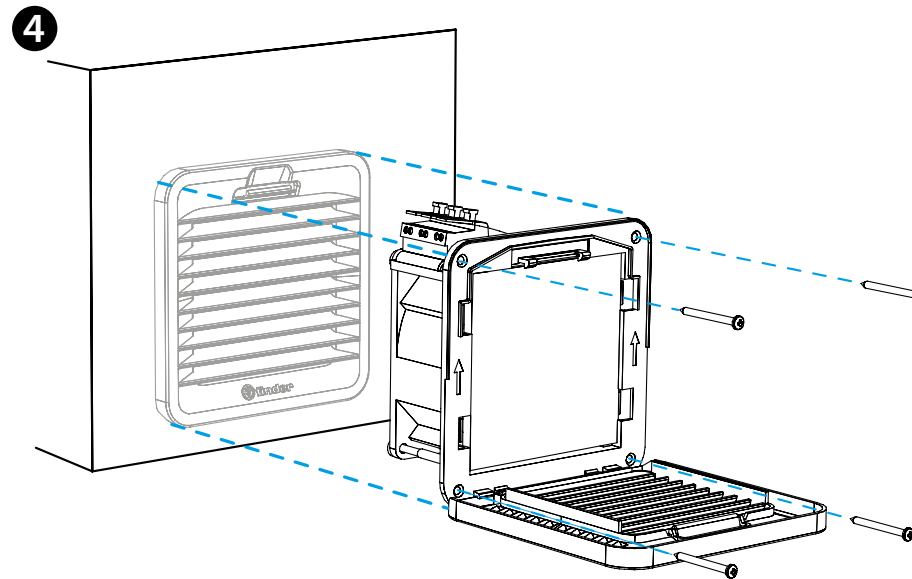

DEUTSCH

FÜR DEN INNENBEREICH:
7F.20 FILTERLÜFTER
7F.21 FILTERLÜFTER IN "BLASENDER" AUSFÜHRUNG

FÜR DEN AUSSENBEREICH:
7F.30 FILTERLÜFTER
7F.31 FILTERLÜFTER IN "BLASENDER" AUSFÜHRUNG

1. **1 ANSCHLUSSBILD FÜR AC**
2. **2 ABMESSUNGEN (mm)**
   7F.2x/3x Lüfter
   7F.02/03 Gitter
3. **3 ÖFFNEN DES GITTERS – AUSTAUSCH DES FILTERS**
   Ersatz-Filtermatte 07F.55.
   Filterklasse
   EU3 nach DIN 24185, mittlerer Abscheidegrad (80...90%).
   Filtermaterial
   Kunststofffaser, progressiver Aufbau, temperaturbeständig
   bis 100°C, selbstverlöschend, Klasse F1 (DIN 53438).
4. **4 MONTAGE (Beispiel)**
   Die Installation mit Hilfe der Rastnasen ist für Materialstärken von 1,5 mm vorgesehen.
   Die Befestigung ist jedoch auch mit Materialstärken von 2,5 mm möglich.
   Die Befestigung mit Schrauben (im Lieferumfang enthalten) wird empfohlen.
   Das Anzugsdrehmoment beträgt 0.3 Nm.

ANMERKUNG

Für den Innenbereich			
7F.2x.x.xxx.5700	Lüfter	Farbe Grau	RAL 7035
7F.2x.x.xxx.5700.0	Lüfter	Farbe Schwarz	RAL 9004
7F.02.0.000.5000	Gitter	Farbe Grau	RAL 7035
7F.02.0.000.5000.0	Gitter	Farbe Schwarz	RAL 9004

Für den Außenbereich			
7F.3x.x.xxx.5700	Lüfter	Farbe Grau	RAL 7000
7F.03.0.000.5000	Gitter	Farbe Grau	RAL 7000