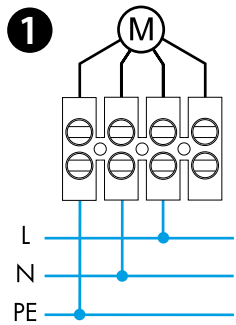

7F.20-5700
7F.30-5700

7F.02
7F.03

| | |
|---|--|
| | 7F.2x.x.xxx.5700 7F.2x.x.xxx.5700.0 7F.3x.x.xxx.5700 |
|  | U _N 110...120 V AC (50/60 Hz) (8.120) U _N 230...240 V AC (50/60 Hz) (8.230) P _N 120 V AC (50/60 Hz) 110/140 W P _N 230 V AC (50/60 Hz) 106/120 W |
| OUT | m ³ /h (50/60Hz) 660/700 |
| | m ³ /h (50/60Hz) 550 / 600 |
| | dB (A) 72 |
|  | (-15...+55)°C (-30...+55)°C only for 7F.3x |
| | IP54 / Type 12 -> 7F.2x IP54 / Type 3R -> 7F.3x |
|  | |
| | For Use on a Flat Surface of a Type 1, 12 Enclosure Use copper conductor only, 90°C min Conductor size 14-18 AWG Surrounding air temperature 40°C |

| | |
|---|----------------------------|
|  | 0.75...2.5 mm ² |
|  | 18...14 AWG |
|  | 9mm |

DEUTSCH

FÜR DEN INNENBEREICH:
7F.20 FILTERLÜFTER
7F.21 FILTERLÜFTER IN "BLASENDER" AUSFÜHRUNG

FÜR DEN AUSSENBEREICH:
7F.30 FILTERLÜFTER
7F.31 FILTERLÜFTER IN "BLASENDER" AUSFÜHRUNG

- 1 ANSCHLUSSBILD FÜR AC**
- 2 ABMESSUNGEN (mm)**
7F.2x/3x Lüfter
7F.02/03 Gitter
- 3 ÖFFNEN DES GITTERS – AUSTAUSCH DES FILTERS**
Ersatz-Filtermatte 07F.55.
Filterklasse
EU3 nach DIN 24185, mittlerer Abscheidegrad (80...90%).
Filtermaterial
Kunststofffaser, progressiver Aufbau, temperaturbeständig
bis 100°C, selbstverlöschend, Klasse F1 (DIN 53438).
- 4 MONTAGE (Beispiel)**
Die Installation mit Hilfe der Rastnasen ist für Materialstärken von 1,5 mm vorgesehen.
Die Befestigung ist jedoch auch mit Materialstärken von 2,5 mm möglich.
Die Befestigung mit Schrauben (im Lieferumfang enthalten) wird empfohlen.
Das Anzugsdrehmoment beträgt 0.3 Nm.