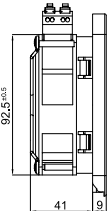

7F.20-1020
7F.30-1020

7F.02
7F.03

7F.2x.x.xxx.1020
7F.2x.x.xxx.1020.0
7F.3x.x.xxx.1020

U_N 110...120 V AC (50/60 Hz) (8.120)
U_N 230...240 V AC (50/60 Hz) (8.230)
U_N 24 V DC (9.024)

P_N 120 V AC (50/60 Hz) 27/21 W
P_N 230 V AC (50/60 Hz) 23/18 W
P_N 24 V DC 3.6 W

OUT

m³/h (50/60Hz) 24/29

m³/h (50/60Hz) 14/16.5

dB (A) 27 (AC)
37.5 (DC)

(-15...+55)°C
(-30...+55)°C only for 7F.3x

IP54 / Type 12 -> 7F.2x
IP54 / Type 3R -> 7F.3x

For Use on a Flat Surface of a Type 1, 12 Enclosure
Use copper conductor only, 90°C min
Conductor size 14-18 AWG
Surrounding air temperature 55°C

1

1a

1b

0.75...2.5 mm²

18...14 AWG

Utility Model - IB7F201020VXX - 10/24 - Finder S.p.A. con unico socio - 10040 ALMESE (TO) - ITALY

2

7F.2x
7F.3x

AC

DC

7F.02
7F.03

3

4

DEUTSCH

FÜR DEN INNENBEREICH:

7F.20 FILTERLÜFTER

7F.21 FILTERLÜFTER IN "BLASENDER" AUSFÜHRUNG

FÜR DEN AUSSENBEREICH:

7F.30 FILTERLÜFTER

7F.31 FILTERLÜFTER IN "BLASENDER" AUSFÜHRUNG

1 1a ANSCHLUSSBILD FÜR AC
1b ANSCHLUSSBILD FÜR DC

2 ABMESSUNGEN (mm)
7F.2x/3x Lüfter
7F.02/03 Gitter

3 ÖFFNEN DES GITTERS – AUSTAUSCH DES FILTERS

Ersatz-Filtermatte 07F.15.

Filterklasse

EU3 nach DIN 24185, mittlerer Abscheidegrad (80...90)%.

Filtermaterial

Kunststofffaser, progressiver Aufbau, temperaturbeständig bis 100°C,
selbstverlöschend, Klasse F1 (DIN 53438).

4 MONTAGE (Beispiel)

Die Installation mit Hilfe der Rastnasen ist mit Materialstärken von
1 bis 2.5 mm möglich.

Die Befestigung mit Schrauben (im Lieferumfang enthalten) wird
empfohlen.

Das Anzugsdrehmoment beträgt 0.3 Nm.

Montagereihenfolge:

1 Anschlussklemme entfernen 4a

2 Filterlüfter in Montageausschnitt einsetzen 4b

3 Anschlussklemme erneut einsetzen 4a

ANMERKUNG

Für den Innenbereich

7F.2x.x.xxx.1020 Lüfter Farbe Grau RAL 7035