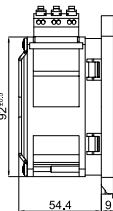

7F.20-1020
7F.30-1020

7F.02
7F.03

7F.2x.x.xxx.1020
7F.2x.x.xxx.1020.0
7F.3x.x.xxx.1020

U_N 110...120 V AC (50/60 Hz) (8.120)
U_N 230...240 V AC (50/60 Hz) (8.230)
U_N 24 V DC (9.024)

P_N 120 V AC (50/60 Hz) 27/21 W
P_N 230 V AC (50/60 Hz) 23/18 W
P_N 24 V DC 3.6 W

OUT

m³/h (50/60Hz) 24/29

m³/h (50/60Hz) 14/16.5

dB (A) 27 (AC)
37.5 (DC)

(-15...+55)°C
(-30...+55)°C only for 7F.3x

IP54 / Type 12 -> 7F.2x
IP54 / Type 3R -> 7F.3x

For Use on a Flat Surface of a Type 1, 12 Enclosure
Use copper conductor only, 90°C min
Conductor size 14-18 AWG
Surrounding air temperature 55°C

1

1a

1b

0.75...2.5 mm²

18...14 AWG

Utility Model - IB7F201020VXX - 10/24 - Finder S.p.A. con unico socio - 10040 ALMESE (TO) - ITALY

2

7F.2x
7F.3x

AC

DC

7F.02
7F.03

3

4

DEUTSCH

FÜR DEN INNENBEREICH:

7F.20 FILTERLÜFTER

7F.21 FILTERLÜFTER IN "BLASENDER" AUSFÜHRUNG

FÜR DEN AUSSENBEREICH:

7F.30 FILTERLÜFTER

7F.31 FILTERLÜFTER IN "BLASENDER" AUSFÜHRUNG

1 1a ANSCHLUSSBILD FÜR AC
1b ANSCHLUSSBILD FÜR DC

2 ABMESSUNGEN (mm)
7F.2x/3x Lüfter
7F.02/03 Gitter

3 ÖFFNEN DES GITTERS – AUSTAUSCH DES FILTERS

Ersatz-Filtermatte 07F.15.

Filterklasse

EU3 nach DIN 24185, mittlerer Abscheidegrad (80...90)%.

Filtermaterial

Kunststofffaser, progressiver Aufbau, temperaturbeständig bis 100°C,
selbstverlöschend, Klasse F1 (DIN 53438).

4 MONTAGE (Beispiel)

Die Installation mit Hilfe der Rastnasen ist mit Materialstärken von
1 bis 2.5 mm möglich.

Die Befestigung mit Schrauben (im Lieferumfang enthalten) wird
empfohlen.

Das Anzugsdrehmoment beträgt 0.3 Nm.

Montagereihenfolge:

1 Anschlussklemme entfernen 4a

2 Filterlüfter in Montageausschnitt einsetzen 4b

3 Anschlussklemme erneut einsetzen 4a

ANMERKUNG

Für den Innenbereich

7F.2x.x.xxx.1020 Lüfter Farbe Grau RAL 7035