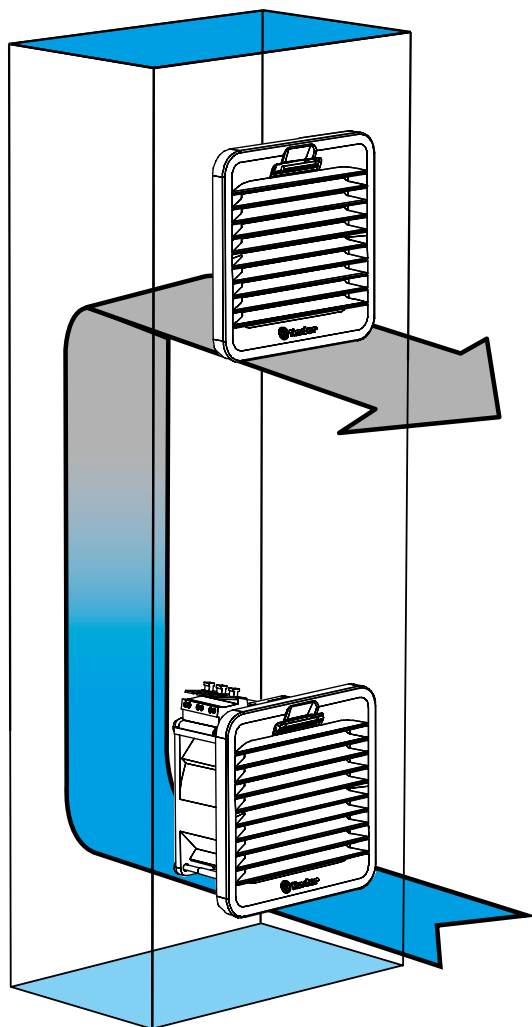

(7F-1020) 92^{+1.0}

(7F-5550/5700) 291^{+1.0}

(7F-3100) 177^{+1.0}

(7F-1020) 92^{+1.0}

(7F-2055) 125^{+1.0}

(7F-4250 / 7F-4400) 223^{+1.0}

- ⓘ Ventilatore con filtro
 - ⒼⒷ Standard-Filter Fan
 - Ⓕ Ventilateur à filtre standard
 - Ⓓ Standard-Filterlüfter
 - ⒹⓁ Standaard filterventilator
 - Ⓔ Ventilador con filtro estándar
 - ⒫ Ventilador com filtro
 - Ⓗ Standard ventilátor
 - ⒸⓏ Standardní ventilátor s filtrem
 - ⒫Ⓛ Wentylator z filtrem
 - Ⓓⓐ Ventilatorul filtrant standard
 - ⒹⓁⓤS Вентиляторы с фильтром (стандартная версия)
 - ⒹⒺ Στάνταρ Εξαεριστήρας με Φίλτρο
 - ⒹⒺ مروحة بفلتر ستاندر
- 7F-1020
7F-2055
7F-3100
7F-4250
7F-4400
7F-5550
7F-5700

- ⓘ Dima di montaggio
 - ⒼⒷ Cut-out size
 - Ⓕ Tailles
 - Ⓓ Montage-Ausschnitt
 - ⒹⓁ Afmetingen
 - Ⓔ Dimensiones de montaje
 - ⒫ Tamanho
 - Ⓗ Kivágási méret
 - ⒸⓏ Rozměry
 - ⒫Ⓛ Wymiary
 - Ⓓⓐ Mărimea decupajului (șablonului)
 - ⒹⓁⓤS Размеры
 - ⒹⒺ Μέγεθος
 - ⒹⒺ الحجم
- (92^{+1.0} x 92^{+1.0}) mm
(125^{+1.0} x 125^{+1.0}) mm
(177^{+1.0} x 177^{+1.0}) mm
(223^{+1.0} x 223^{+1.0}) mm
(223^{+1.0} x 223^{+1.0}) mm
(291^{+1.0} x 291^{+1.0}) mm
(291^{+1.0} x 291^{+1.0}) mm