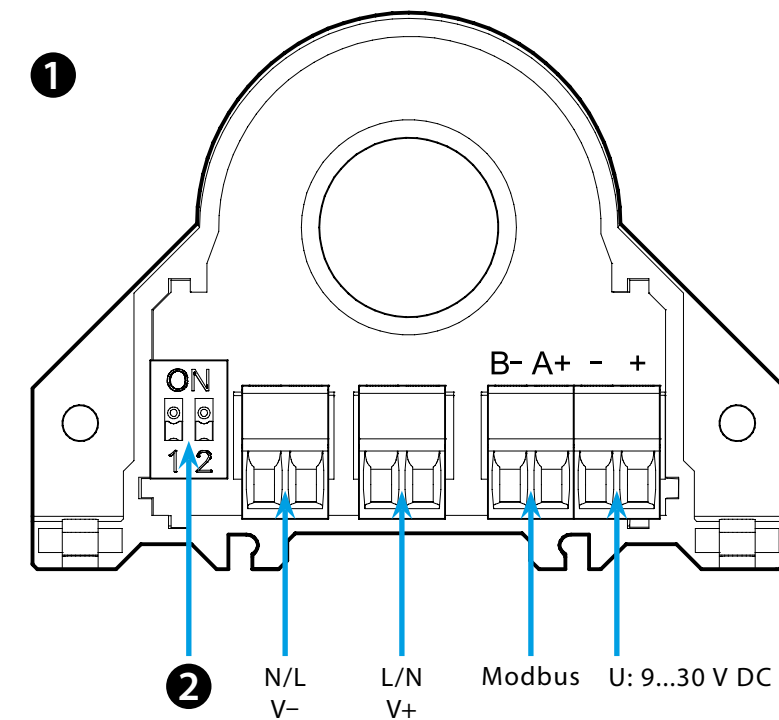

6M.Tx

6M.Tx.9.024.1200			
TRMS AC or DC MODBUS POWER MONITOR	6M.TA	6M.TB	6M.TF
I _{max} / U _{max} AC	50/800	100/800	300/800
I _{max} / U _{max} DC	50/1000	100/1000	400/1000
U DC	9... 24 (U _N)...30		
Modbus RS485	1200...115200 baud, 8, N, 1		
T (-15...+65)°C			
IP 20			

6M.Tx.9.024.1200
ANALIZADOR DE RED MONOFÁSICO CON MODBUS RS485

- BORNES DE CONEXIÓN**
 - AJUSTES**
* Ajustes seleccionados guardados en memoria interna (EEPROM)
 - ESQUEMA DE CONEXIONADO**
* 100 mA - Tipo lento
 - MONTAJE EN CARRIL DIN**
A-B-C-D Vertical
E-F-G-H Horizontal
- NOTAS
Manual completo en website de Finder