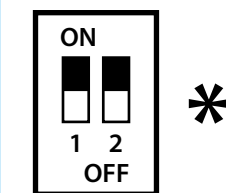

6M.Tx

6M.Tx.9.024.1200			
TRMS AC or DC MODBUS POWER MONITOR	6M.TA	6M.TB	6M.TF
I _{max} / U _{max} AC	50/800	100/800	300/800
I _{max} / U _{max} DC	50/1000	100/1000	400/1000
U DC	9... 24 (U _N)...30		
Modbus RS485	1200...115200 baud, 8, N, 1		
T (-15...+65)°C			
IP 20			

6M.Tx.9.024.1200
ANALIZADOR DE RED MONOFÁSICO CON MODBUS RS485

- BORNES DE CONEXIÓN**
 - AJUSTES**
* Ajustes seleccionados guardados en memoria interna (EEPROM)
 - ESQUEMA DE CONEXIONADO**
* 100 mA - Tipo lento
 - MONTAJE EN CARRIL DIN**
A-B-C-D Vertical
E-F-G-H Horizontal
- NOTAS
Manual completo en website de Finder