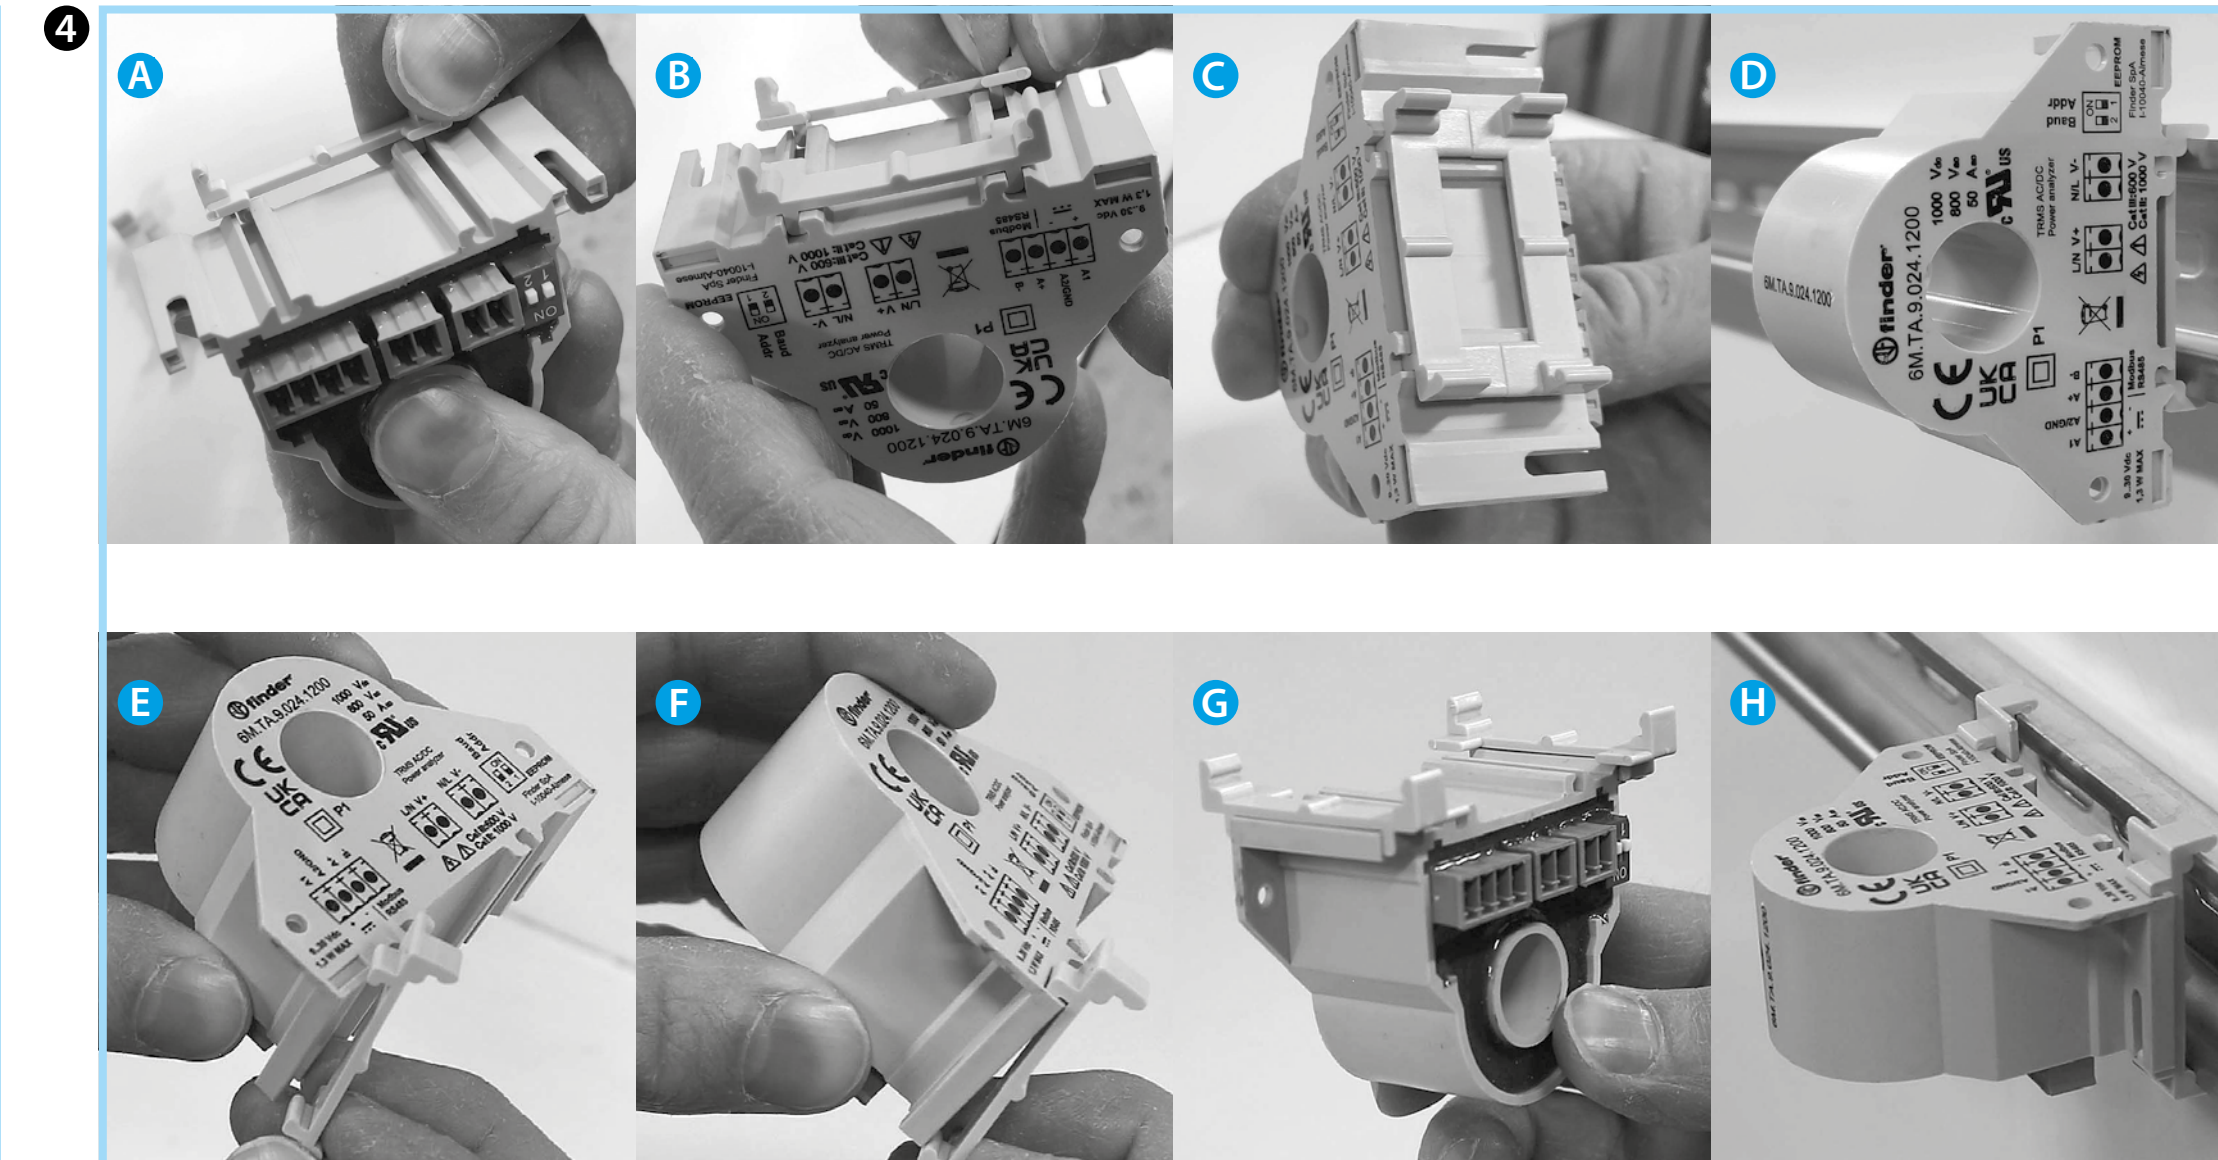

6M.Tx

6M.Tx.9.024.1200			
TRMS AC or DC MODBUS POWER MONITOR	6M.TA	6M.TB	6M.TF
I _{max} / U _{max} AC	50/800	100/800	300/800
I _{max} / U _{max} DC	50/1000	100/1000	400/1000
U DC	9... 24 (U _N)...30		
Modbus RS485	1200...115200 baud, 8, N, 1		
T (-15...+65)°C			
IP 20			

6M.Tx.9.024.1200
ANALIZADOR DE RED MONOFÁSICO CON MODBUS RS485

- BORNES DE CONEXIÓN**
 - AJUSTES**
* Ajustes seleccionados guardados en memoria interna (EEPROM)
 - ESQUEMA DE CONEXIONADO**
* 100 mA - Tipo lento
 - MONTAJE EN CARRIL DIN**
A-B-C-D Vertical
E-F-G-H Horizontal
- NOTAS
Manual completo en website de Finder