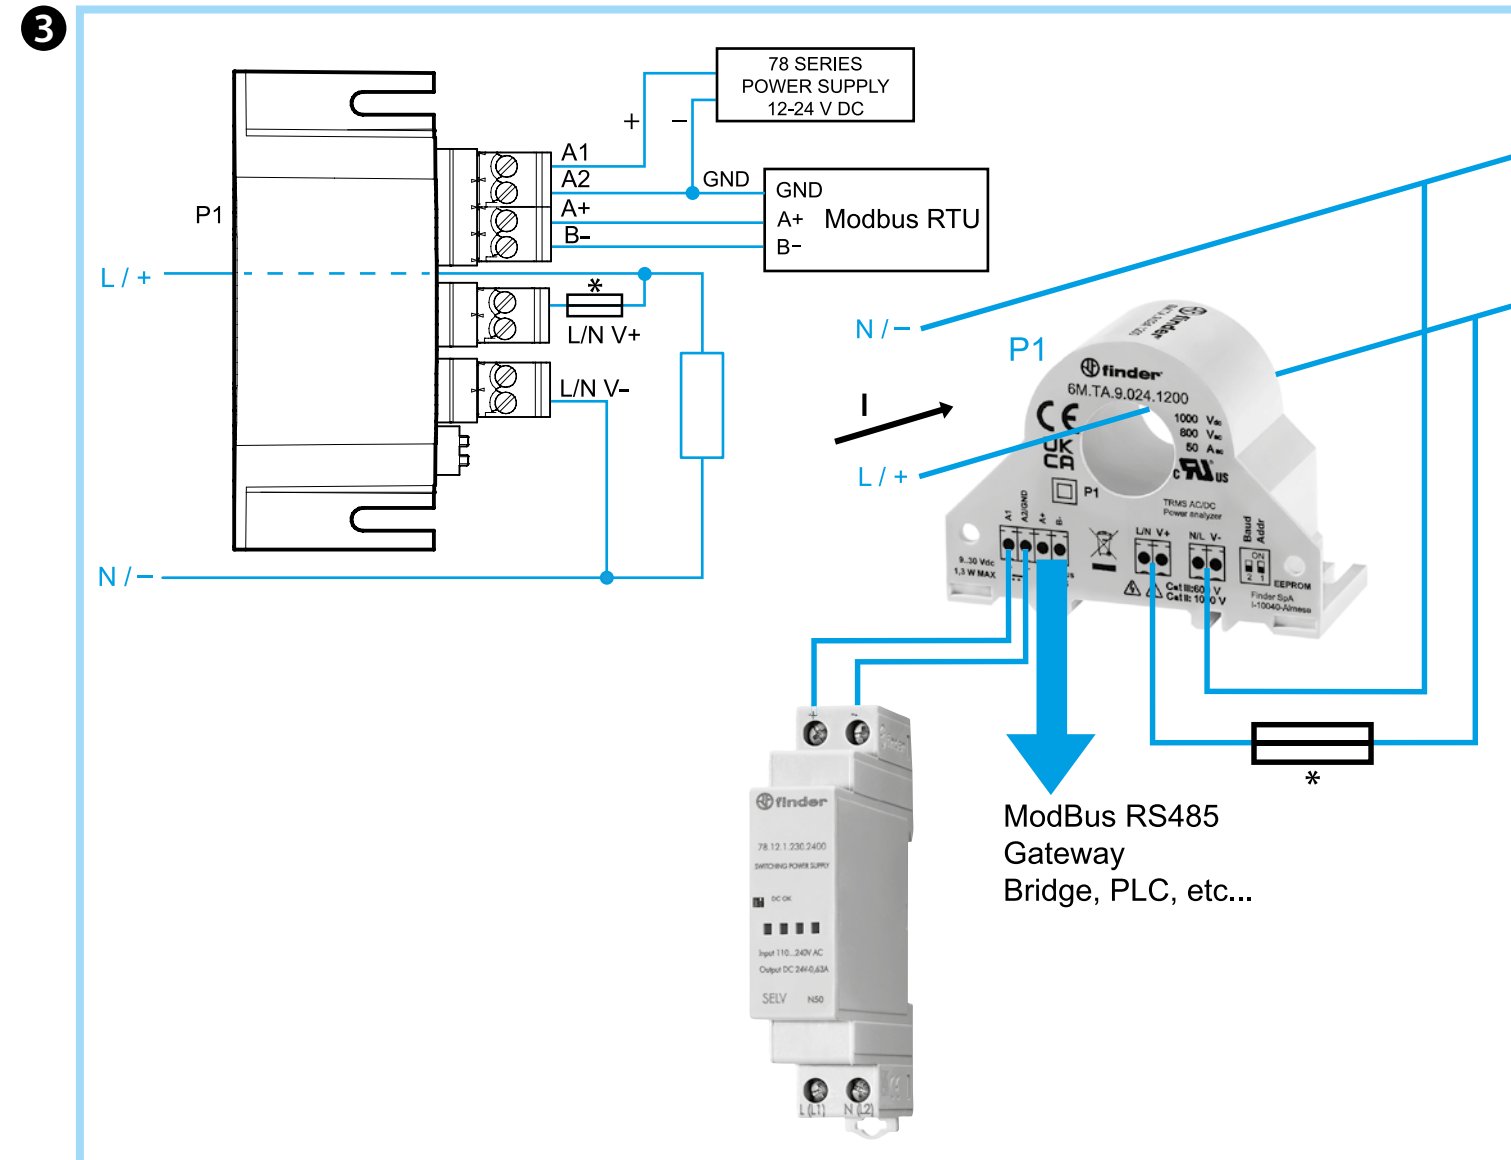

6M.Tx

6M.Tx.9.024.1200			
TRMS AC or DC MODBUS POWER MONITOR	6M.TA	6M.TB	6M.TF
I _{max} / U _{max} AC	50/800	100/800	300/800
I _{max} / U _{max} DC	50/1000	100/1000	400/1000
U DC	9... 24 (U _N)...30		
Modbus RS485	1200...115200 baud, 8, N, 1		
T (-15...+65)°C			
IP 20			

6M.Tx.9.024.1200
ANALIZADOR DE RED MONOFÁSICO CON MODBUS RS485

- BORNES DE CONEXIÓN**
 - AJUSTES**
* Ajustes seleccionados guardados en memoria interna (EEPROM)
 - ESQUEMA DE CONEXIONADO**
* 100 mA - Tipo lento
 - MONTAJE EN CARRIL DIN**
A-B-C-D Vertical
E-F-G-H Horizontal
- NOTAS
Manual completo en website de Finder