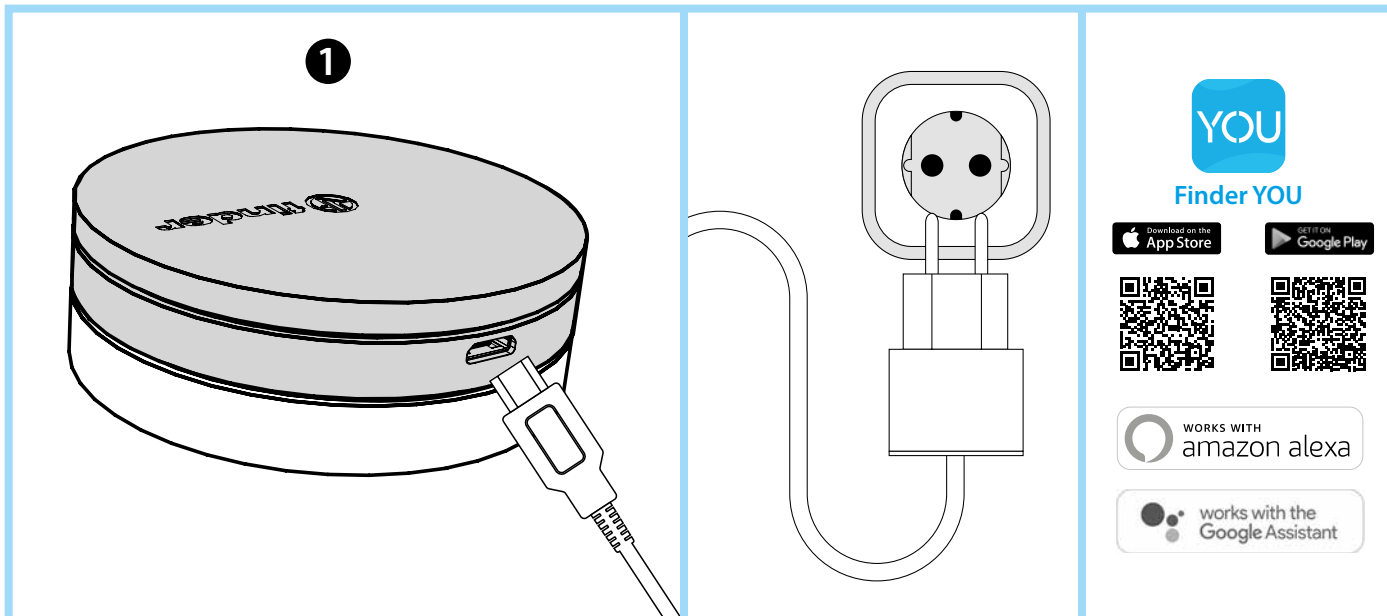

1Y.GU.005.1
2nd GENERATION

Utility Model - IB1YGU0051VXX - 06/24 - Finder S.p.A. con unico socio - 10040 ALMESE (TO) - ITALY

MAGYAR

1Y.GU.005.1 GATEWAY 2. GENERÁCIÓ, WI-FI 2.4 GHz - 868 MHz

1 BEÜZEMELÉS

Csatlakoztassa a Micro USB csatlakozót a Gateway-hez, a tápegységét pedig a villamos hálózati aljzatba. Bekapcsolás után, a Gateway világító talpa felvillan halvány fehér fényel, konfigurálásra várva. Használja a FINDER YOU alkalmazást a BLISS2 intelligens szobatermosztát vagy a YESLY rendszer konfigurálásához. További információkért olvassa be az alább található QR-kódot.

2 VILÁGÍTÓ TALP

FEHÉR LED

- **Halvány villogás:** várakozás a konfigurálásra
- **Állandó fény:** kapcsolat létrejött a Wi-Fi hálózattal és a felhővel egyaránt
- **2 villanás:** a kapcsolat csak a Wi-Fi hálózattal aktív - nincs kapcsolat a felhővel (internet nem aktív)
- **3 villanás:** nincs kapcsolat sem a Wi-Fi hálózattal, sem a felhővel (internet nem aktív)

KÉK LED

Villogás: Bluetooth parancsok továbbítása a készülékekhez

PIROS LED

Villogás: a parancsok továbbítva a Smart Bliss2 termosztátnak

3 GATEWAY BEÁLLÍTÁSA

A GATEWAY talpa fényerejének beállítása:

- egy gombnyomás: nagyon alacsony fényerő
- kettő gombnyomás: alacsony fényerő
- három gombnyomás: közepes fényerő
- négy gombnyomás: magas fényerő