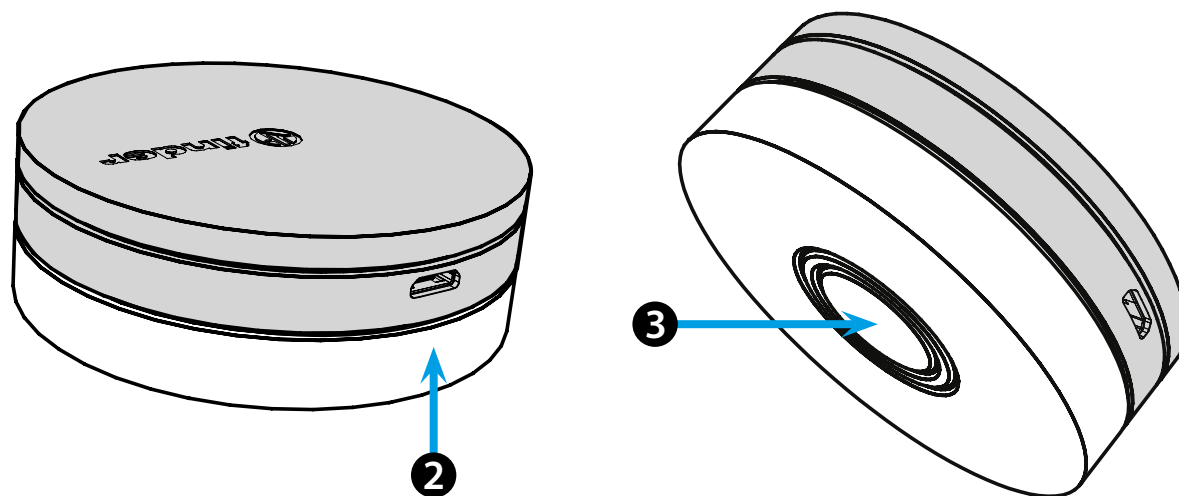

1Y.GU.005.1
2nd GENERATION

Utility Model - IB1YGU0051VXX - 06/24 - Finder S.p.A. con unico socio - 10040 ALMESE (TO) - ITALY

MAGYAR

1Y.GU.005.1 GATEWAY 2. GENERÁCIÓ, WI-FI 2.4 GHz - 868 MHz

1 BEÜZEMELÉS

Csatlakoztassa a Micro USB csatlakozót a Gateway-hez, a tápegységét pedig a villamos hálózati aljzatba. Bekapcsolás után, a Gateway világító talpa felvillan halvány fehér fényel, konfigurálásra várva. Használja a FINDER YOU alkalmazást a BLISS2 intelligens szobatermosztát vagy a YESLY rendszer konfigurálásához. További információkért olvassa be az alább található QR-kódot.

2 VILÁGÍTÓ TALP

FEHÉR LED

- **Halvány villogás:** várakozás a konfigurálásra
- **Állandó fény:** kapcsolat létrejött a Wi-Fi hálózattal és a felhővel egyaránt
- **2 villanás:** a kapcsolat csak a Wi-Fi hálózattal aktív - nincs kapcsolat a felhővel (internet nem aktív)
- **3 villanás:** nincs kapcsolat sem a Wi-Fi hálózattal, sem a felhővel (internet nem aktív)

KÉK LED

Villogás: Bluetooth parancsok továbbítása a készülékekhez

PIROS LED

Villogás: a parancsok továbbítva a Smart Bliss2 termosztátnak

3 GATEWAY BEÁLLÍTÁSA

A GATEWAY talpa fényerejének beállítása:

- egy gombnyomás: nagyon alacsony fényerő
- kettő gombnyomás: alacsony fényerő
- három gombnyomás: közepes fényerő
- négy gombnyomás: magas fényerő