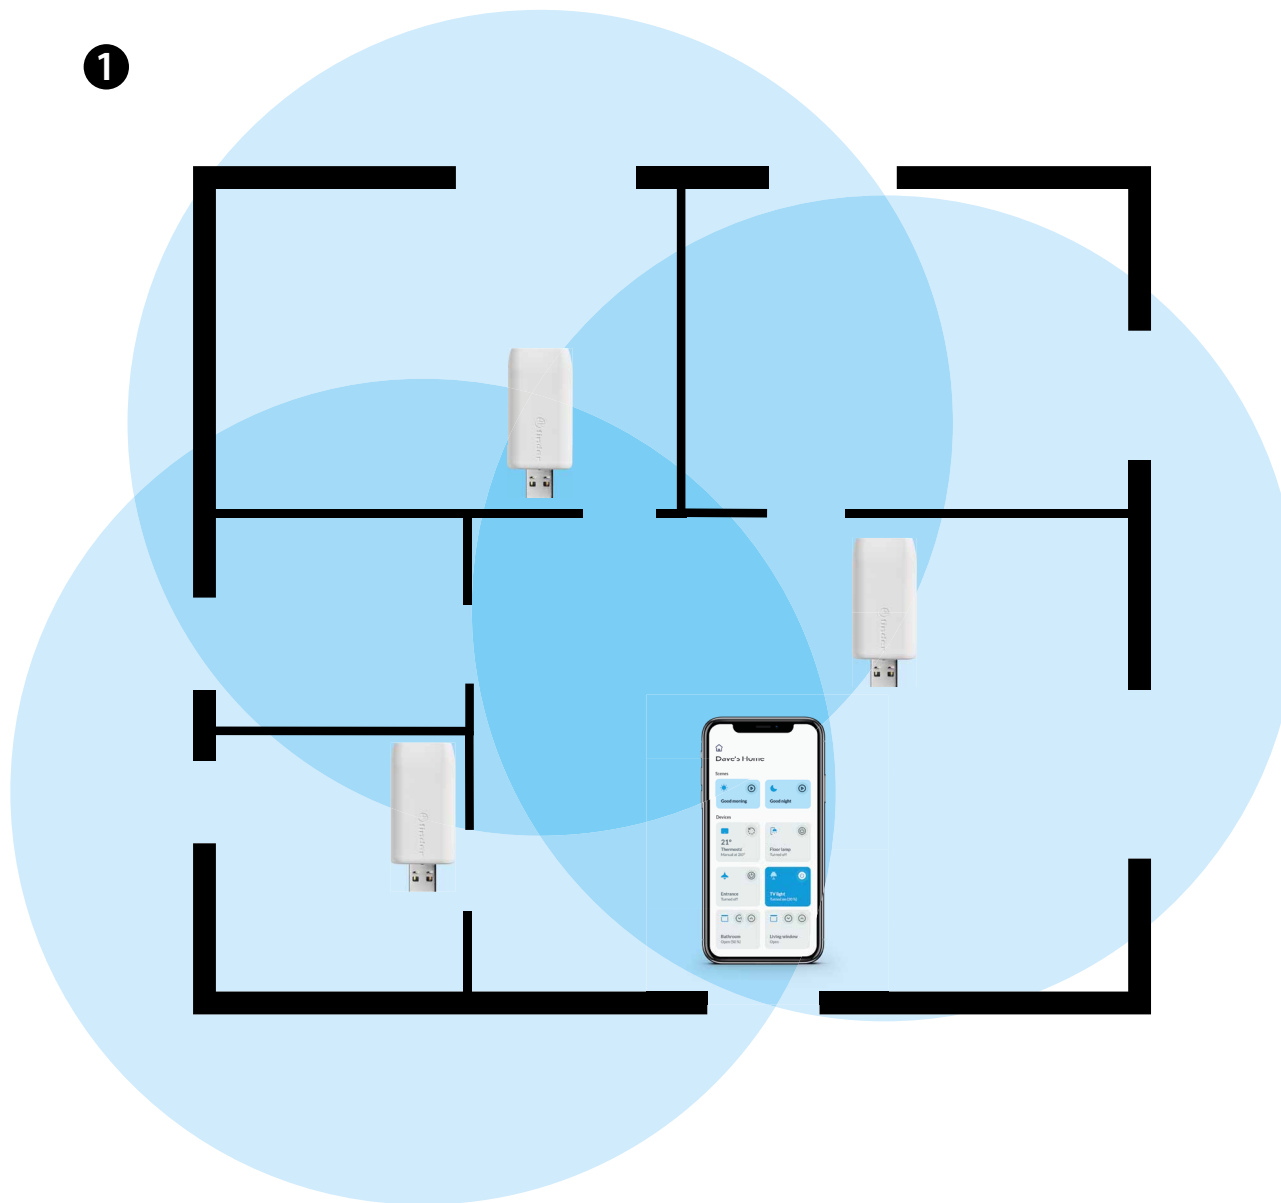

1Y.EU.005

1

ROMÂNĂ

1Y.EU.005 AMPLIFICATOR BLUETOOTH USB

SPECIFICAȚII TEHNICE

Alimentare	USB 5V - 0.5A min
Frecvența de funcționare	2.4 Ghz
Temperatura de funcționare	-10...+50°C
Omologări	CE, FCC, IC (Europa, USA, Canada)
Raza de acoperire	Aproximativ 10 m în spațiu fără obstacole. Raza de acoperire poate varia în funcție de structura clădirii

1 INSTALARE

NOTĂ

- NU are nevoie de configurare
- Colori LED: - VERDE (inițializare sistem)
  - OPRIT (stand-by)
  - ALBASTRU (comandă receptare/transmitere)
- Maxim 4 amplificatoare pentru o locuință