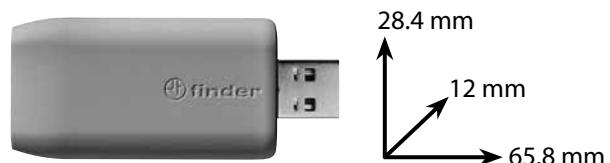

1Y.EU.005

1

ROMÂNĂ

1Y.EU.005 AMPLIFICATOR BLUETOOTH USB

SPECIFICAȚII TEHNICE

Alimentare	USB 5V - 0.5A min
Frecvența de funcționare	2.4 Ghz
Temperatura de funcționare	-10...+50°C
Omologări	CE, FCC, IC (Europa, USA, Canada)
Raza de acoperire	Aproximativ 10 m în spațiu fără obstacole. Raza de acoperire poate varia în funcție de structura clădirii

1 INSTALARE

NOTĂ

- NU are nevoie de configurare
- Colori LED: - VERDE (inițializare sistem)
  - OPRIT (stand-by)
  - ALBASTRU (comandă receptare/transmitere)
- Maxim 4 amplificatoare pentru o locuință