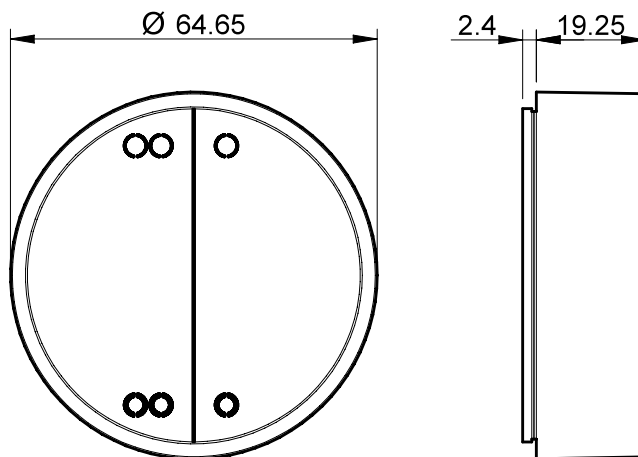

**BEYON**

**BEYON pulsador wireless 1Y.13.Bxx**  
**VERSÕES**

**1Y.13.B10:** 2 Canais, Branco  
**1Y.13.B12:** 2 Canais, Preto  
**1Y.13.B20:** 4 Canais, Branco  
**1Y.13.B22:** 4 Canais, Preto

**RANGE DE TRANSMISSÃO**

- Intervalo de transmissão: aproximadamente 10 metros em área aberta e sem obstáculos
- O alcance da transmissão pode variar de acordo com a estrutura do edifício

**Exemplos:**

- Paredes de concreto armado e/ou paredes de metal
- Interruptor montado em uma superfície de metal ou em estruturas de metal
- Paredes leves preenchidas com lã isolante em suporte metálico
- Tetos com painéis de metal ou fibra de carbono
- Vidro ou vidro de chumbo com revestimento de metal, móveis de aço