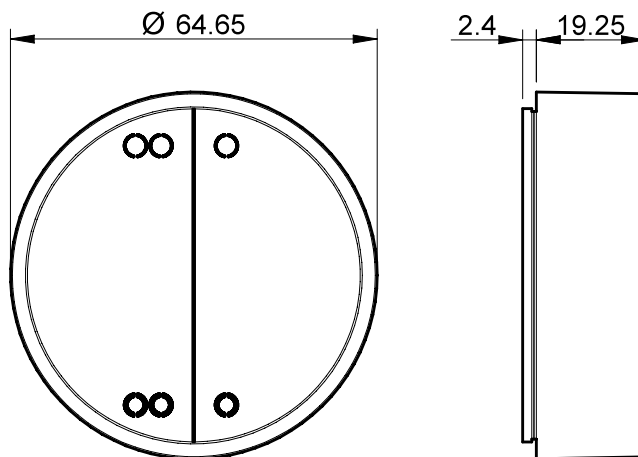

BEYON

BEYON przyciski bezprzewodowe 1Y.13.Bxx

WERSJE

- 1Y.13.B10: 2 Kanały, biały
- 1Y.13.B12: 2 Kanały, czarny
- 1Y.13.B20: 4 Kanały, biały
- 1Y.13.B22: Kanały, czarny

ZASIĘG SYGNAŁU

- Zasięg sygnału: 10 m na otwartej przestrzeni bez przeszkód
- Zasięg transmisji może się różnić w zależności od struktury budynku