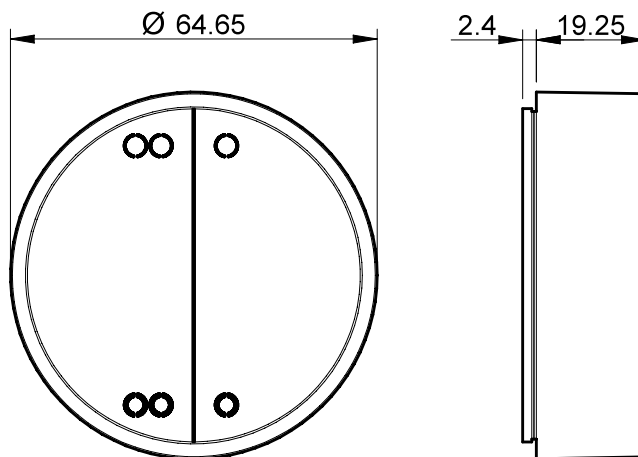

BEYON

BEYON Pulsante Wireless 1Y.13.Bxx

VERSIONI

- 1Y.13.B10: 2 Canali, Bianco
- 1Y.13.B12: 2 Canali, Nero
- 1Y.13.B20: 4 Canali, Bianco
- 1Y.13.B22: 4 Canali, Nero

RANGE DI TRASMISSIONE

- Range di trasmissione: circa 10 mt in campo libero ed in assenza di ostacoli
- Il range di trasmissione può variare in base alla struttura dell'edificio