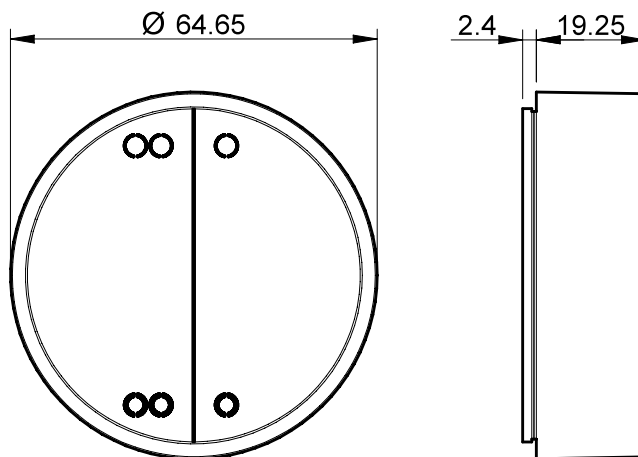

BEYON

BEYON, 1Y.13.Bxx típusú vezeték nélküli nyomógomb
LEHETSÉGES KIVITELEK

- 1Y.13.B10: 2 csatornás, fehér
- 1Y.13.B12: 2 csatornás, fekete
- 1Y.13.B20: 4 csatornás, fehér
- 1Y.13.B22: 4 csatornás, fekete

ÁTVITELI TÁVOLSÁG

- Átviteli távolság: ca. 10 m akadályok nélküli szabad térben
- Az átviteli távolság az épület struktúrájától függően változhat

Példák:

- Vasbeton falak és/vagy fém falak
- Fémfelületre vagy fémkeretre szerelt nyomógombok
- Válaszfalak fém tartóra rögzített ásványgyapot szigeteléssel
- Fémleppelű vagy szénzásalappal szerelt mennyezetek
- Ólomüveg vagy üveg fém keretben, acél bútorok