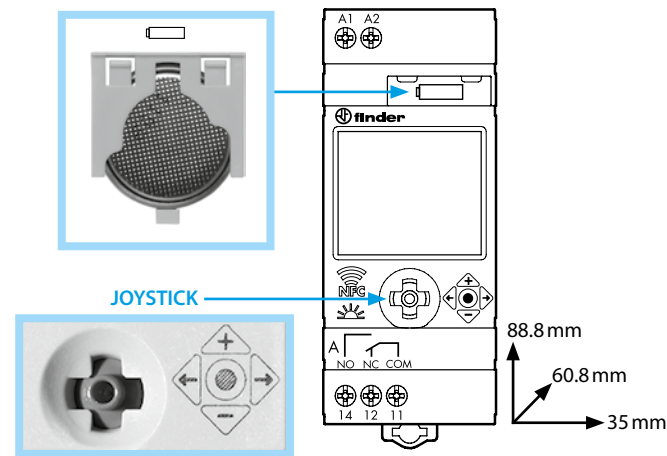

3 EXEMPLES DE PROGRAMMATION

- 3a Fonction ASTRO ON - ASTRO OFF (18:19 Astro ON retardée de 10 min - 05:20 Astro OFF avancée de 20 min); Jours: du lundi au vendredi
- 3b Fonction ON - OFF (6:25 ON - 19:15 OFF, Lun, Mer, Ven, Dim)
- 3c Fonction IMPULSION (11:00: impulsion 5 s, Lun, Mer, Ven)

4 MODE MANUEL

- 4a Manuel ON/OFF canal A
- 4b Manuel ON/OFF canal B (Seulement pour 12.A2)
- 4c Marche forcée permanente ON/OFF - Canal A
- 4d Marche forcée permanente ON/OFF - Canal B (seulement pour 12.A2)

5 SUPPRESSION DE TOUS LES PROGRAMMES

6 SUPPRESSION D'UN SEUL PROGRAMME

NOTE

- Remplacement de la pile: PILE CR 2032 (LiMnO₂) 3V, 230mAh. Conforme avec l'article 11, EU 2006/66/CE
- Écran rétro éclairé (seulement quand l'appareil est alimenté)
- Intervalle minimum de programmation : 1 seconde (fonction impulsion)
- ASTRO les heures de coucher et lever de soleil varient pendant l'année, les heures ON et OFF restent fixes

EN 60669-1/EN 60669-2-1	
	12.Ax.8.230.0000 U_N 110...230 V AC (50/60 Hz)/DC U_{min} - U_{max} 88 V - 253 V (AC/DC) P 2.8 VA (50 Hz)/0.9 W
	12.A2.0.024.0000 U_N 12...24 V AC (50/60 Hz)/DC U_{min} - U_{max} 10 V - 30 V (AC/DC) P 2.8 VA (50 Hz)/0.9 W
	1 CO (SPDT) (12.A1) 2 CO (DPDT) (12.A2) 16 A 250 V AC
	AC1 4000 VA AC15 (230 V AC) 750 VA
	(230 V) 2000 W
	(230 V) 750 W
	CFL-LED (230 V) 400 W
	(-20...+50)°C
IP20