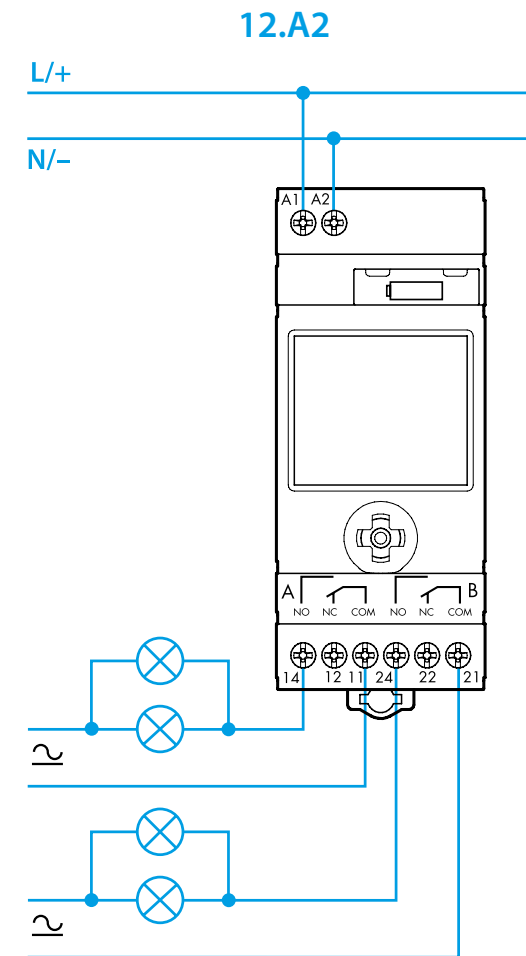

- Operating Control, Independently mounted
- Panel mounting, Type 1 Action
- Pollution Degree 2, Impulse Voltage 4000 V (800 V for 12...24 V models)
- Terminals nominal torque: 0.8 Nm
- The battery can be replaced only by the manufacturer or competent personnel
- The device can be installed and configured only by the installer or a qualified installer