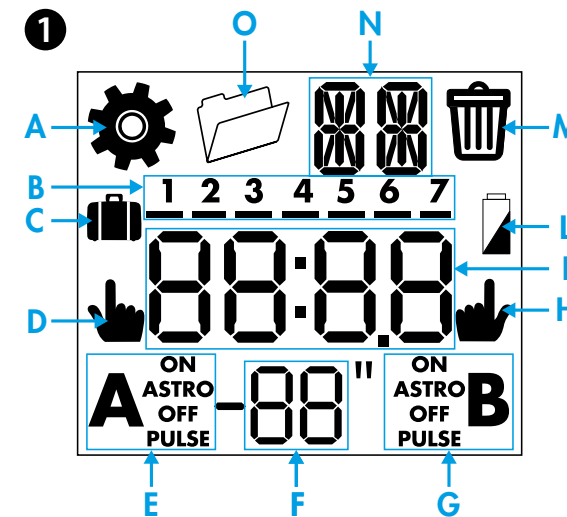

3 EXEMPLES DE PROGRAMMATION

- 3a Fonction ASTRO ON - ASTRO OFF (18:19 Astro ON retardée de 10 min - 05:20 Astro OFF avancée de 20 min); Jours: du lundi au vendredi
- 3b Fonction ON - OFF (6:25 ON - 19:15 OFF, Lun, Mer, Ven, Dim)
- 3c Fonction IMPULSION (11:00: impulsion 5 s, Lun, Mer, Ven)

4 MODE MANUEL

- 4a Manuel ON/OFF canal A
- 4b Manuel ON/OFF canal B (Seulement pour 12.A2)
- 4c Marche forcée permanente ON/OFF - Canal A
- 4d Marche forcée permanente ON/OFF - Canal B (seulement pour 12.A2)

5 SUPPRESSION DE TOUS LES PROGRAMMES

6 SUPPRESSION D'UN SEUL PROGRAMME

NOTE

- Remplacement de la pile: PILE CR 2032 (LiMnO₂) 3V, 230mAh. Conforme avec l'article 11, EU 2006/66/CE
- Écran rétro éclairé (seulement quand l'appareil est alimenté)
- Intervalle minimum de programmation : 1 seconde (fonction impulsion)
- ASTRO les heures de coucher et lever de soleil varient pendant l'année, les heures ON et OFF restent fixes

EN 60669-1/EN 60669-2-1	
	12.Ax.8.230.0000 U_N 110...230 V AC (50/60 Hz)/DC U_{min} - U_{max} 88 V - 253 V (AC/DC) P 2.8 VA (50 Hz)/0.9 W
	12.A2.0.024.0000 U_N 12...24 V AC (50/60 Hz)/DC U_{min} - U_{max} 10 V - 30 V (AC/DC) P 2.8 VA (50 Hz)/0.9 W
	1 CO (SPDT) (12.A1) 2 CO (DPDT) (12.A2) 16 A 250 V AC
	AC1 4000 VA AC15 (230 V AC) 750 VA
	(230 V) 2000 W
	(230 V) 750 W
	CFL-LED (230 V) 400 W
	(-20...+50)°C
IP20