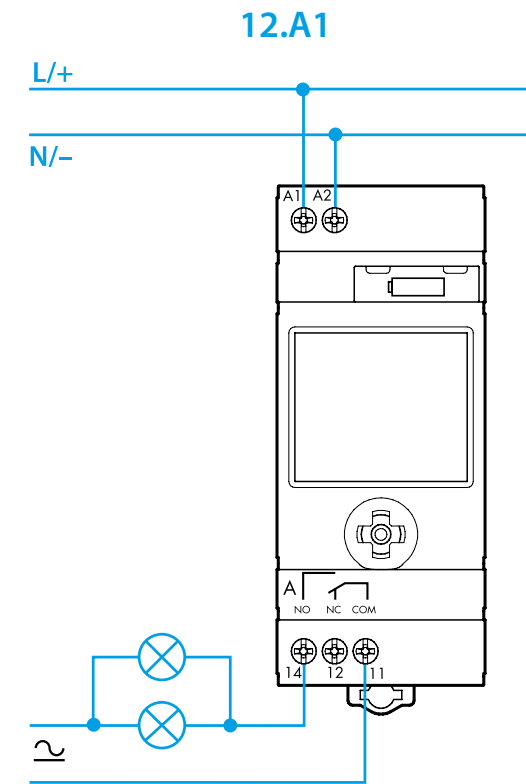

3 EXEMPLES DE PROGRAMMATION

- 3a Fonction ASTRO ON - ASTRO OFF (18:19 Astro ON retardée de 10 min - 05:20 Astro OFF avancée de 20 min); Jours: du lundi au vendredi
- 3b Fonction ON - OFF (6:25 ON - 19:15 OFF, Lun, Mer, Ven, Dim)
- 3c Fonction IMPULSION (11:00: impulsion 5 s, Lun, Mer, Ven)

4 MODE MANUEL

- 4a Manuel ON/OFF canal A
- 4b Manuel ON/OFF canal B (Seulement pour 12.A2)
- 4c Marche forcée permanente ON/OFF - Canal A
- 4d Marche forcée permanente ON/OFF - Canal B (seulement pour 12.A2)

5 SUPPRESSION DE TOUS LES PROGRAMMES

6 SUPPRESSION D'UN SEUL PROGRAMME

NOTE

- Remplacement de la pile: PILE CR 2032 (LiMnO₂) 3V, 230mAh. Conforme avec l'article 11, EU 2006/66/CE
- Écran rétro éclairé (seulement quand l'appareil est alimenté)
- Intervalle minimum de programmation : 1 seconde (fonction impulsion)
- ASTRO les heures de coucher et lever de soleil varient pendant l'année, les heures ON et OFF restent fixes

EN 60669-1/EN 60669-2-1	
	12.Ax.8.230.0000 U_N 110...230 V AC (50/60 Hz)/DC U_{min} - U_{max} 88 V - 253 V (AC/DC) P 2.8 VA (50 Hz)/0.9 W
	12.A2.0.024.0000 U_N 12...24 V AC (50/60 Hz)/DC U_{min} - U_{max} 10 V - 30 V (AC/DC) P 2.8 VA (50 Hz)/0.9 W
	1 CO (SPDT) (12.A1) 2 CO (DPDT) (12.A2) 16 A 250 V AC
	AC1 4000 VA AC15 (230 V AC) 750 VA
	(230 V) 2000 W
	(230 V) 750 W
	CFL-LED (230 V) 400 W
	(-20...+50)°C
IP20