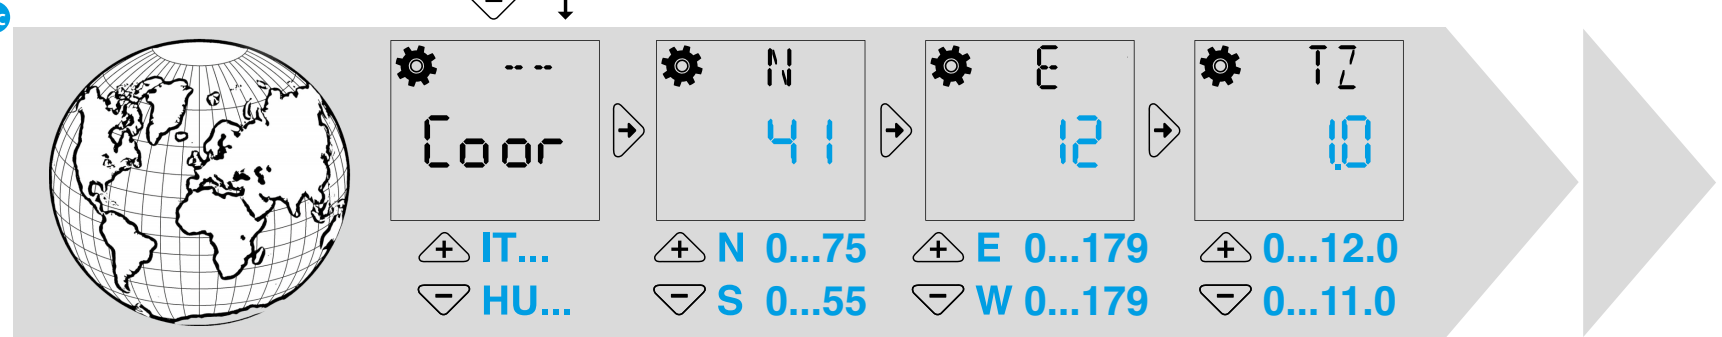

2

2a

2b

2c

- + NP (XX)
- A ← → B
- + ON
 - OFF
 PULSE
 ASTRO ON
 ASTRO OFF
- IT NP: NUOVO PROGRAMMA
 - EN NP: NEW PROGRAM
 - FR NP: NOUVEAU PROGRAMME
 - DE NP: NEUES PROGRAMM
 - NL NP: NIEUW PROGRAMMA
 - PT NP: NOVO PROGRAMA
 - ES NP: PROGRAMA NUEVO
 - HU NP: ÚJ PROGRAM
 - CS NP: NOVÝ PROGRAM
 - PL NP: NOWY PROGRAM
 - RO NP: PROGRAM NOU
 - RU NP: НОВАЯ ПРОГРАММА
 - EL NP: ΝΕΟ ΠΡΟΓΡΑΜΜΑ
 - AR NP: برنامج جديد