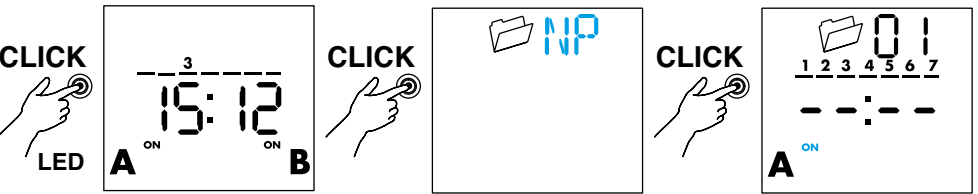

1. + NP (XX)
2. A ← → B
3. + ON
   - OFF
   PULSE
   ASTRO ON
   ASTRO OFF
4. IT NP: NUOVO PROGRAMMA
   - EN NP: NEW PROGRAM
   - FR NP: NOUVEAU PROGRAMME
   - DE NP: NEUES PROGRAMM
   - NL NP: NIEUW PROGRAMMA
   - PT NP: NOVO PROGRAMA
   - ES NP: PROGRAMA NUEVO
   - HU NP: ÚJ PROGRAM
   - CS NP: NOVÝ PROGRAM
   - PL NP: NOWY PROGRAM
   - RO NP: PROGRAM NOU
   - RU NP: НОВАЯ ПРОГРАММА
   - EL NP: ΝΕΟ ΠΡΟΓΡΑΜΜΑ
   - AR NP: برنامج جديد

3a
ASTRO ON
ASTRO OFF

3b
ON-OFF

3c
PULSE