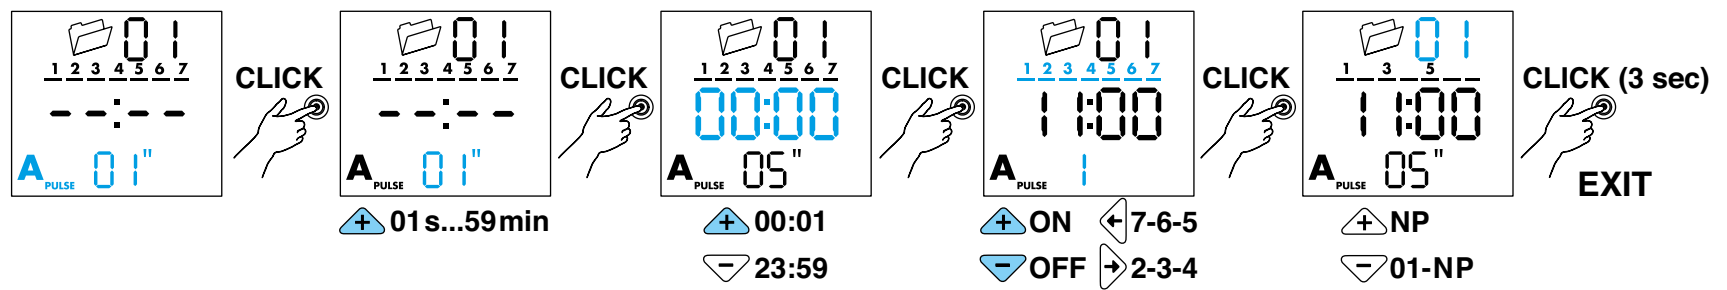

1. + NP (XX)
2. A ← → B
3. + ON
   - OFF
   PULSE
   ASTRO ON
   ASTRO OFF
4. IT NP: NUOVO PROGRAMMA
   - EN NP: NEW PROGRAM
   - FR NP: NOUVEAU PROGRAMME
   - DE NP: NEUES PROGRAMM
   - NL NP: NIEUW PROGRAMMA
   - PT NP: NOVO PROGRAMA
   - ES NP: PROGRAMA NUEVO
   - HU NP: ÚJ PROGRAM
   - CS NP: NOVÝ PROGRAM
   - PL NP: NOWY PROGRAM
   - RO NP: PROGRAM NOU
   - RU NP: НОВАЯ ПРОГРАММА
   - EL NP: ΝΕΟ ΠΡΟΓΡΑΜΜΑ
   - AR NP: برنامج جديد

3a
ASTRO ON
ASTRO OFF

3b
ON-OFF

3c
PULSE