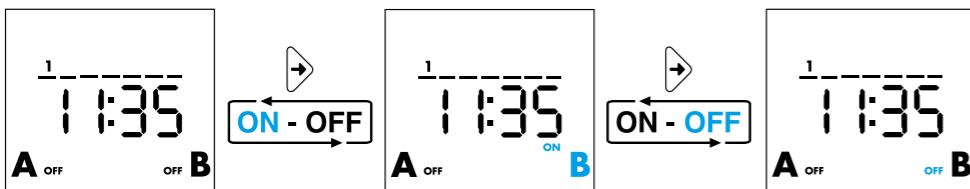

4

4a

4b

4c

4d

5

IT CANCELLAZIONE DI TUTTI I PROGRAMMI
EN DELETION OF ALL PROGRAM
FR SUPPRESSION DE TOUS LES PROGRAMMES
DE LÖSCHEN ALLER PROGRAMME
NL WISSEN VAN ALLE PROGRAMMA'S
PT DELETAR TODOS OS PROGRAMAS
ES BORRAR TODOS LOS PROGRAMAS

HU AZ ÖSSZES PROGRAM TÖRLÉSE
CS ODSTRANĚNÍ VŠECH PROGRAMŮ
PL USUNIĘCIE WSZYSTKICH PROGRAMÓW
RO ȘTERGE TOATE PROGRAMELE
RU УДАЛЕНИЕ ВСЕХ ПРОГРАММ
EL ΔΙΑΓΡΑΦΗ ΌΛΩΝ ΤΩΝ ΠΡΟΓΡΑΜΜΑΤΩΝ
AR محو كل البرامج

6

IT CANCELLAZIONE DI UN SINGOLO PROGRAMMA
EN DELETION OF SINGLE PROGRAM
FR SUPPRESSION D'UN SEUL PROGRAMME
DE LÖSCHEN EINES PROGRAMMES
NL WISSEN VAN EEN ENKEL PROGRAMMA
PT DELETAR UM ÚNICO PROGRAMA
ES BORRAR UN PROGRAMA

HU EGY PROGRAM TÖRLÉSE
CS ODSTRANĚNÍ JEDNOHO PROGRAMU
PL USUNIĘCIE JEDNEGO PROGRAMU
RO ȘTERGE UN SINGUR PROGRAM
RU УДАЛЕНИЕ ОДНОЙ ПРОГРАММЫ
EL ΔΙΑΓΡΑΦΗ ΕΝΟΣ ΠΡΟΓΡΑΜΜΑΤΟΣ
AR محو برنامج واحد