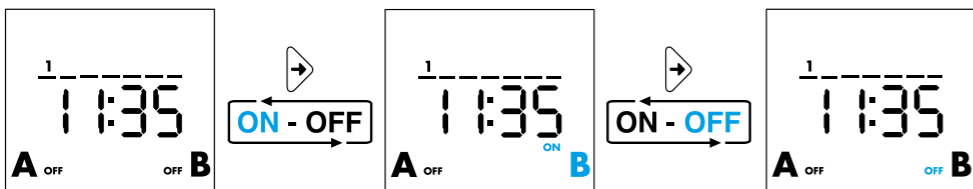

4

4a

4b

4c

4d

5

IT CANCELLAZIONE DI TUTTI I PROGRAMMI
EN DELETION OF ALL PROGRAM
FR SUPPRESSION DE TOUS LES PROGRAMMES
DE LÖSCHEN ALLER PROGRAMME
NL WISSEN VAN ALLE PROGRAMMA'S
PT DELETAR TODOS OS PROGRAMAS
ES BORRAR TODOS LOS PROGRAMAS

HU AZ ÖSSZES PROGRAM TÖRLÉSE
CS ODSTRANĚNÍ VŠECH PROGRAMŮ
PL USUNIĘCIE WSZYSTKICH PROGRAMÓW
RO ȘTERGE TOATE PROGRAMELE
RU УДАЛЕНИЕ ВСЕХ ПРОГРАММ
EL ΔΙΑΓΡΑΦΗ ΌΛΩΝ ΤΩΝ ΠΡΟΓΡΑΜΜΑΤΩΝ
AR محو كل البرامج

6

IT CANCELLAZIONE DI UN SINGOLO PROGRAMMA
EN DELETION OF SINGLE PROGRAM
FR SUPPRESSION D'UN SEUL PROGRAMME
DE LÖSCHEN EINES PROGRAMMES
NL WISSEN VAN EEN ENKEL PROGRAMMA
PT DELETAR UM ÚNICO PROGRAMA
ES BORRAR UN PROGRAMA

HU EGY PROGRAM TÖRLÉSE
CS ODSTRANĚNÍ JEDNOHO PROGRAMU
PL USUNIĘCIE JEDNEGO PROGRAMU
RO ȘTERGE UN SINGUR PROGRAM
RU УДАЛЕНИЕ ОДНОЙ ПРОГРАММЫ
EL ΔΙΑΓΡΑΦΗ ΕΝΟΣ ΠΡΟΓΡΑΜΜΑΤΟΣ
AR محو برنامج واحد