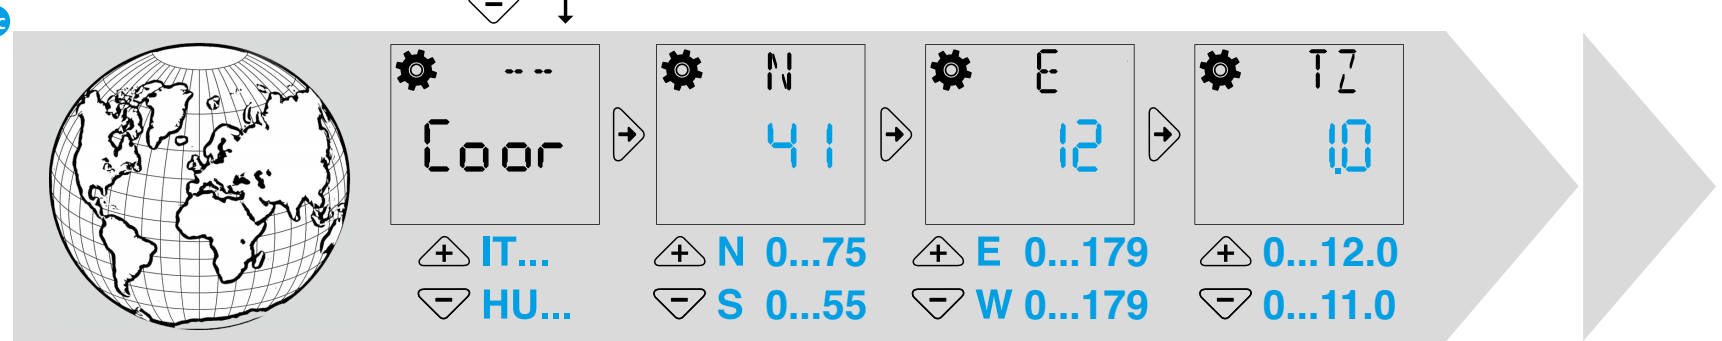

Technischer Support  
**+49 (0) 6147 2033-220**

2

2a

2b

2c

- + NP (XX)
- A ← → B
- + ON  
 - OFF  
 + PULSE  
 - ASTRO ON  
 + ASTRO OFF
- IT NP: NUOVO PROGRAMMA
  - EN NP: NEW PROGRAM
  - FR NP: NOUVEAU PROGRAMME
  - DE NP: NEUES PROGRAMM
  - NL NP: NIEUW PROGRAMMA
  - PT NP: NOVO PROGRAMA
  - ES NP: PROGRAMA NUEVO
  - HU NP: ÚJ PROGRAM
  - CS NP: NOVÝ PROGRAM
  - PL NP: NOWY PROGRAM
  - RO NP: PROGRAM NOU
  - RU NP: НОВАЯ ПРОГРАММА
  - EL NP: ΝΕΟ ΠΡΟΓΡΑΜΜΑ
  - AR NP: برنامج جديد