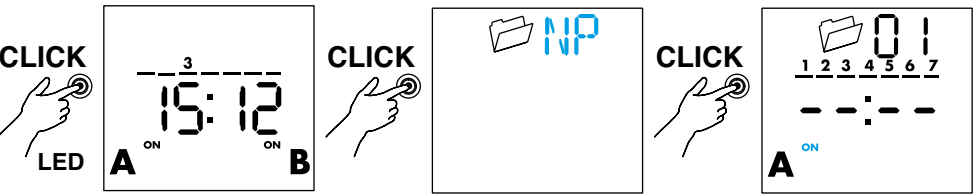

1. + NP (XX)
2. A ← → B
3. + ON
   - OFF
   + PULSE
   - ASTRO ON
   + ASTRO OFF
4. IT NP: NUOVO PROGRAMMA
   - EN NP: NEW PROGRAM
   - FR NP: NOUVEAU PROGRAMME
   - DE NP: NEUES PROGRAMM
   - NL NP: NIEUW PROGRAMMA
   - PT NP: NOVO PROGRAMA
   - ES NP: PROGRAMA NUEVO
   - HU NP: ÚJ PROGRAM
   - CS NP: NOVÝ PROGRAM
   - PL NP: NOWY PROGRAM
   - RO NP: PROGRAM NOU
   - RU NP: НОВАЯ ПРОГРАММА
   - EL NP: ΝΕΟ ΠΡΟΓΡΑΜΜΑ
   - AR NP: برنامج جديد

3a
ASTRO ON
ASTRO OFF

3b
ON-OFF

3c
PULSE