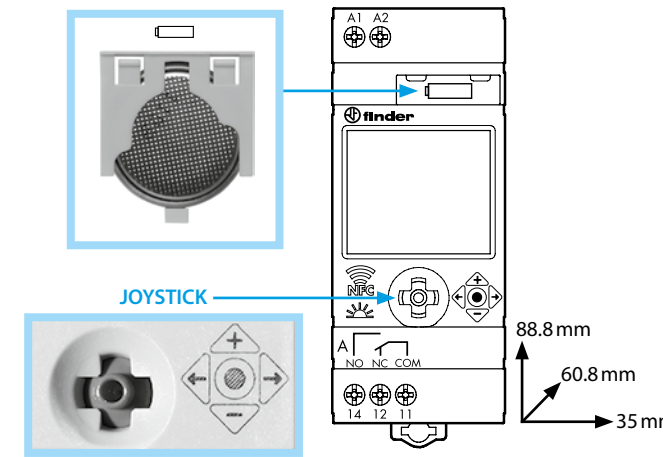

3 PROGRAMMIERUNG (Beispiel)

- 3a ASTRO ON - ASTRO OFF Funktion (18:19 Astro EIN + 10 min. zeitverzögertes Einschalten - 05:20 Astro AUS + 20 min. vorzeitiges Ausschalten); Tage: Mo...Fr
- 3b ON - OFF Funktion (6:25 EIN - 19:15 AUS, Mo, Mi, Fr, So)
- 3c Impulsfunktion (Um 11:00 ein Impuls von 5 s, Mo, Mi, Fr)

4 MANUELLER MODUS

- 4a Manuelles Umschalten ON/OFF (EIN/AUS) Kanal A
- 4b Manuelles Umschalten ON/OFF (EIN/AUS) Kanal B (nur 12.A2)
- 4c Hand-Modus für permanentes ON/OFF (EIN/AUS) Kanal A
- 4d Hand-Modus für permanentes ON/OFF (EIN/AUS) Kanal B (nur 12.A2)

5 Löschen aller Programme

(Bei Typ 12.A2 getrennt für Kanal A oder Kanal B)

6 Löschen eines Programms

HINWEIS

- Batterie auswechselbar: BATTERIE CR 2032 (LiMnO₂) 3V, 230mAh. Produkt erfüllt Artikel 11, EU Dir. 2006/66/CE. Entsorgen Sie die Batterie gemäß den örtlichen Bestimmungen
- Hintergrundbeleuchtetes Display (nur mit angeschlossener Versorgungsspannung)
- Kürzester Schaltintervall: 1 Sekunde (Impulsfunktion)
- ASTRO-Zeiten variieren während des Jahres, die Schaltzeiten bleiben konstant

EN 60669-1/EN 60669-2-1	
	12.Ax.8.230.0000 U_N 110...230 V AC (50/60 Hz)/DC U_{min} - U_{max} 88 V - 253 V (AC/DC) P 2.8 VA (50 Hz)/0.9 W
	12.A2.0.024.0000 U_N 12...24 V AC (50/60 Hz)/DC U_{min} - U_{max} 10 V - 30 V (AC/DC) P 2.8 VA (50 Hz)/0.9 W
	1 CO (SPDT) (12.A1) 2 CO (DPDT) (12.A2) 16 A 250 V AC
	AC1 4000 VA AC15 (230 V AC) 750 VA
	(230 V) 2000 W (230 V) 750 W CFL-LED (230 V) 400 W
	(-20...+50)°C
IP20