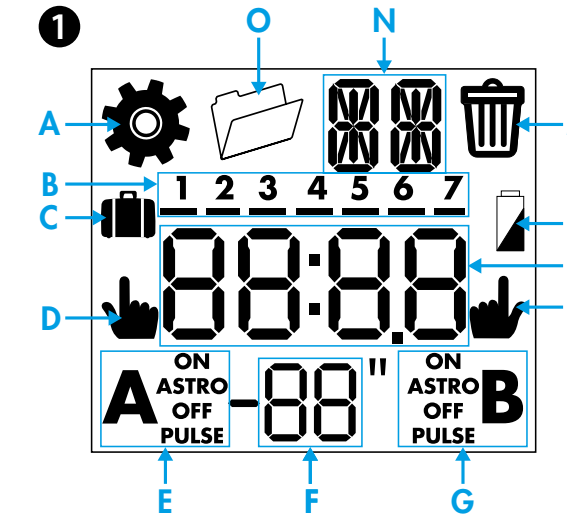

3 PROGRAMMIERUNG (Beispiel)

- 3a ASTRO ON - ASTRO OFF Funktion (18:19 Astro EIN + 10 min. zeitverzögertes Einschalten - 05:20 Astro AUS + 20 min. vorzeitiges Ausschalten); Tage: Mo...Fr
- 3b ON - OFF Funktion (6:25 EIN - 19:15 AUS, Mo, Mi, Fr, So)
- 3c Impulsfunktion (Um 11:00 ein Impuls von 5 s, Mo, Mi, Fr)

4 MANUELLER MODUS

- 4a Manuelles Umschalten ON/OFF (EIN/AUS) Kanal A
- 4b Manuelles Umschalten ON/OFF (EIN/AUS) Kanal B (nur 12.A2)
- 4c Hand-Modus für permanentes ON/OFF (EIN/AUS) Kanal A
- 4d Hand-Modus für permanentes ON/OFF (EIN/AUS) Kanal B (nur 12.A2)

5 Löschen aller Programme

(Bei Typ 12.A2 getrennt für Kanal A oder Kanal B)

6 Löschen eines Programms

HINWEIS

- Batterie auswechselbar: BATTERIE CR 2032 (LiMnO₂) 3V, 230mAh. Produkt erfüllt Artikel 11, EU Dir. 2006/66/CE. Entsorgen Sie die Batterie gemäß den örtlichen Bestimmungen
- Hintergrundbeleuchtetes Display (nur mit angeschlossener Versorgungsspannung)
- Kürzester Schaltintervall: 1 Sekunde (Impulsfunktion)
- ASTRO-Zeiten variieren während des Jahres, die Schaltzeiten bleiben konstant

EN 60669-1/EN 60669-2-1	
	12.Ax.8.230.0000 U_N 110...230 V AC (50/60 Hz)/DC U_{min} - U_{max} 88 V - 253 V (AC/DC) P 2.8 VA (50 Hz)/0.9 W
	12.A2.0.024.0000 U_N 12...24 V AC (50/60 Hz)/DC U_{min} - U_{max} 10 V - 30 V (AC/DC) P 2.8 VA (50 Hz)/0.9 W
	1 CO (SPDT) (12.A1) 2 CO (DPDT) (12.A2) 16 A 250 V AC
	AC1 4000 VA AC15 (230 V AC) 750 VA
	(230 V) 2000 W (230 V) 750 W CFL-LED (230 V) 400 W
	(-20...+50)°C
IP20