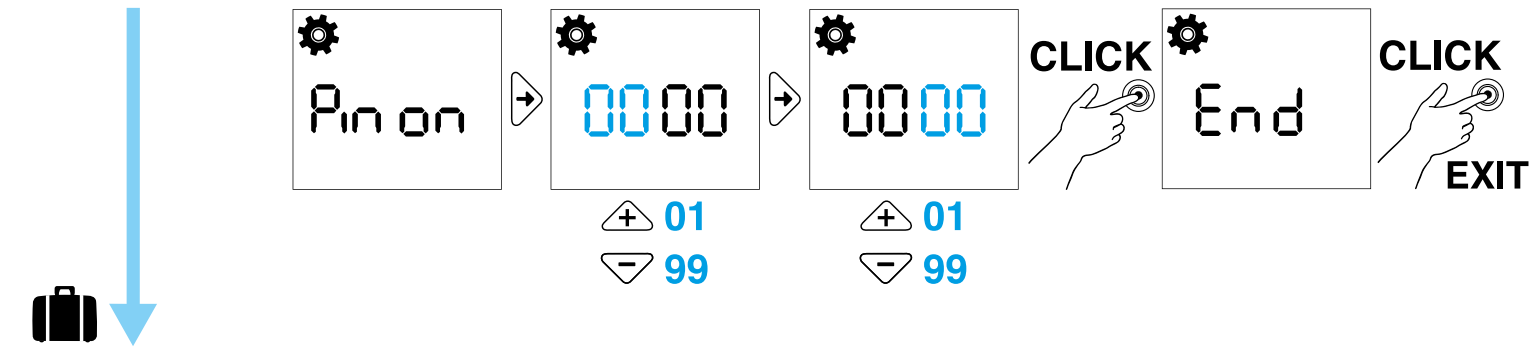

Technischer Support  
**+49 (0) 6147 2033-220**

2

2a

2b

2c

- + NP (XX)
- A ← → B
- + ON  
 - OFF  
 + PULSE  
 - ASTRO ON  
 + ASTRO OFF
- IT NP: NUOVO PROGRAMMA
  - EN NP: NEW PROGRAM
  - FR NP: NOUVEAU PROGRAMME
  - DE NP: NEUES PROGRAMM
  - NL NP: NIEUW PROGRAMMA
  - PT NP: NOVO PROGRAMA
  - ES NP: PROGRAMA NUEVO
  - HU NP: ÚJ PROGRAM
  - CS NP: NOVÝ PROGRAM
  - PL NP: NOWY PROGRAM
  - RO NP: PROGRAM NOU
  - RU NP: НОВАЯ ПРОГРАММА
  - EL NP: ΝΕΟ ΠΡΟΓΡΑΜΜΑ
  - AR NP: برنامج جديد