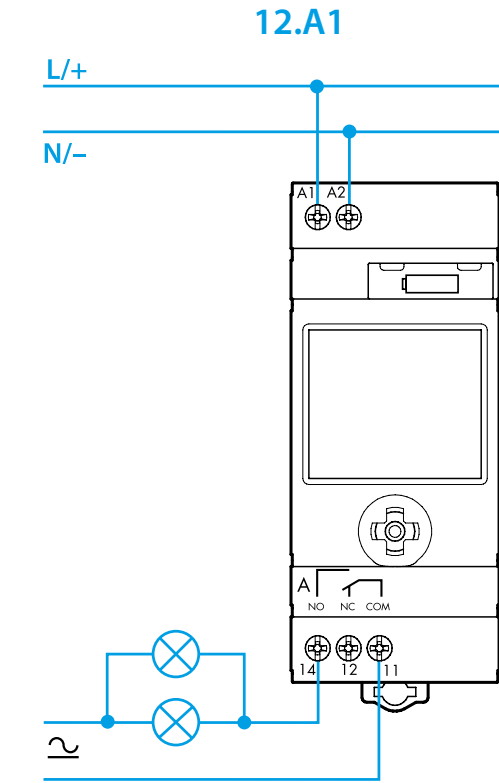

DEUTSCH

12.A1/A2 DIGITALE ZEITSCHALTUHR MIT ASTROFUNKTION
Programmierbar mit NFC-Technologie durch die FINDER
TOOLBOX - App. Herunterladen von Google Play™ - Apple Store.

1 DISPLAY-ANZEIGE

- A Einstellungsmenü
- B Wochentage (1=Mo...7=So)
- C Ferienprogramm
- D Hand-Modus (manuelles Ein-/Ausschalten) Kanal A
- E Funktionen für Kanal A (ON, OFF, Astro ON, Astro OFF, Impuls)
- F Tag - vorzeitig/verzögert - Sekunden/Minuten
- G Funktionen für Kanal B (ON, OFF, Astro ON, Astro OFF, Impuls)
- H Hand-Modus (manuelles Ein-/Ausschalten) Kanal B
- I Zeit -CP (Postleitzahl), Jahr, Tag, Monat, Stunden, Minuten, Sommerzeit ON/OFF, Ferienprogramm (Beginn: Tag/Monat. Ende: Tag/Monat) Pin on/off, End
- L Zeitschaltuhr ohne Versorgungsspannung (Batterie-Betrieb) – Batteriestand niedrig (mit Versorgungsspannung)
- M Löschen
- N Programmplätze (max. 50) - IT (Land), CP (die ersten 2 Stellen der Postleitzahl), Coor (geographische Koordinaten in Grad), N(Nord) / S(Süd), E(Ost) / W(West), TZ(Zeitzone), Y(Jahr), D(Tag), M(Monat), H(Stunde), M(Minute), Sommerzeit ON/OFF (EU=Europa – BR=Brasilien – AU=Australien) Ferienprogramm (Beginn-Ende)
- O Programmierung

2 EINSTELLUNGEN (Beispiel)

- 2a Einstellung: Land, CP (die ersten 2 Stellen der Postleitzahl), Jahr, Tag, Monat, Stunde, Minuten, EU (Sommerzeit)
- 2b Ferienprogramm (Beginn: Tag/Monat. Ende: Tag/Monat), Pin, End
- 2c Eingabe der geographischen Koordinaten. Beginnen mit 2a, aber anstatt Land oder Postleitzahl zu wählen, gelangt man durch Betätigen des Joy-Stick nach unten zur Anzeige „Coor“. Hier werden nun die Längen- und Breitengrade sowie die Zeitzone eingegeben. Breitengrad: Nord-Süd. Längengrad: Ost-West. Zeitzone(TZ)

3 PROGRAMMIERUNG (Beispiel)