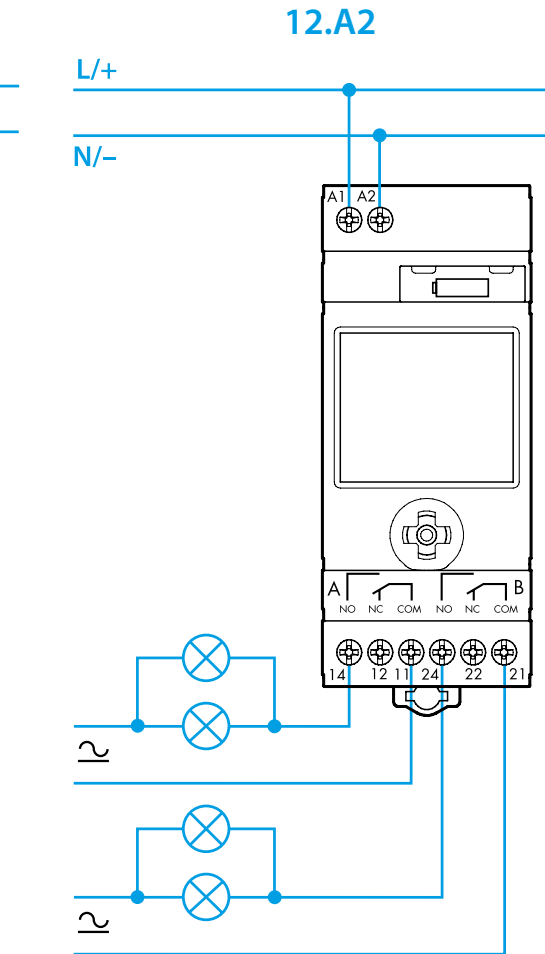

- Operating Control, Independently mounted
- Panel mounting, Type 1 Action
- Pollution Degree 2, Impulse Voltage 4000 V (800 V for 12...24 V models)
- Terminals nominal torque: 0.8 Nm
- The battery can be replaced only by the manufacturer or competent personnel
- The device can be installed and configured only by the installer or a qualified installer