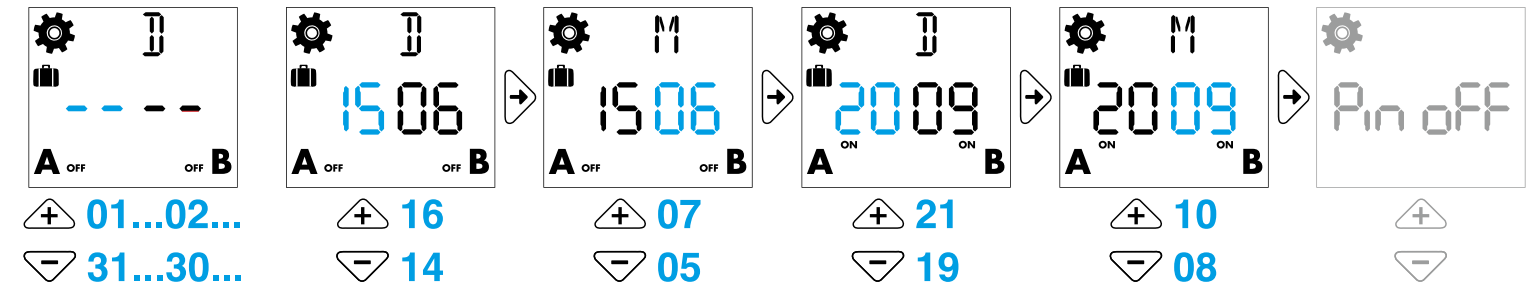

Technischer Support  
**+49 (0) 6147 2033-220**

2

2a

2b

2c

- + NP (XX)
- A ← → B
- + ON  
 - OFF  
 + PULSE  
 - ASTRO ON  
 + ASTRO OFF
- IT NP: NUOVO PROGRAMMA
  - EN NP: NEW PROGRAM
  - FR NP: NOUVEAU PROGRAMME
  - DE NP: NEUES PROGRAMM
  - NL NP: NIEUW PROGRAMMA
  - PT NP: NOVO PROGRAMA
  - ES NP: PROGRAMA NUEVO
  - HU NP: ÚJ PROGRAM
  - CS NP: NOVÝ PROGRAM
  - PL NP: NOWY PROGRAM
  - RO NP: PROGRAM NOU
  - RU NP: НОВАЯ ПРОГРАММА
  - EL NP: ΝΕΟ ΠΡΟΓΡΑΜΜΑ
  - AR NP: برنامج جديد