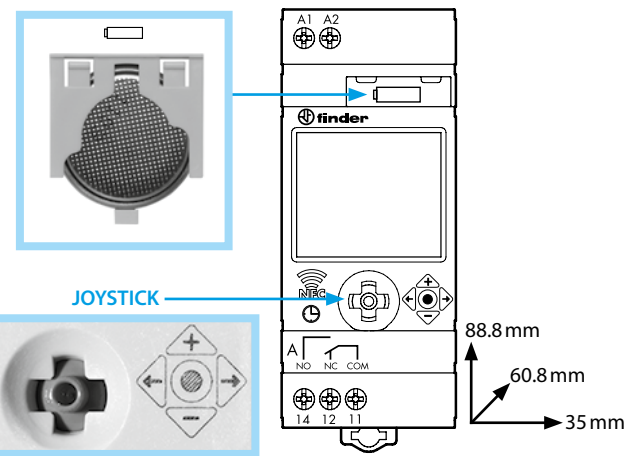

12.61

12.62

POLSKI

12.61/62 CYFROWY WYŁĄCZNIK CZASOWY PROGRAMOWANIE DZIEN-NE/TYGODNIOWE

Programowalny przy użyciu technologii NFC z zastosowaniem aplikacji FINDER TOOLBOX dostępnej do pobrania w Google Play™ - Apple Store

1 WSKAŹNIKI WYŚWIETLACZA

- A Menu ustawień
- B Dni tygodnia (1=PON... 7=NIEDZ.)
- C Program dni wolnych
- D Trwała aktywacja nastawy ręcznej – kanał A
- E Funkcje kanału A (WŁ., WYŁ., impuls)
- F Dzień – sekundy/minuty
- G Funkcje kanału B (WŁ., WYŁ., impuls) (tylko 12.62)
- H Trwała aktywacja nastawy ręcznej – kanał B (tylko 12.62)
- I Czas, rok, dzień, miesiąc, godzina, minuta, czas letni WŁ./WYŁ., program dni wolnych (start: dzień/miesiąc, koniec: dzień/miesiąc) PIN WŁ./WYŁ., koniec
- L Przełącznik czasowy bez zasilania (zasilany z baterii) – niski poziom naładowania baterii
- M Anuluj
- N Numer programu (maks. 50) - Y(rok), D(dzień), M(miesiąc), H(godzina), M(minuta), czas letni WŁ./WYŁ. (EU=Europa – BR=Brazylia – AU=Australia) Program dni wolnych (start-koniec)
- O Programowanie

2 USTAWIENIA (przykłady)

- 2a Ustawienie: rok, dzień, miesiąc, godzina, minuta, EU (czas letni)
- 2b Program dni wolnych (start: dzień/miesiąc, koniec: dzień/miesiąc), PIN, koniec

3 PROGRAMOWANIE (przykłady)

- 3a Funkcja WŁ. - WYŁ. (6:25 WŁ. - 19:15 WYŁ., PON., ŚR., PT., SOB.)
- 3b Funkcja IMPULS (11:00 impuls 5 s, PON. ŚR. PT.)

4 TRYB RĘCZNY

- 4a Tryb ręczny WŁ./WYŁ. kanał A
- 4b Tryb ręczny WŁ./WYŁ. kanał B (tylko 12.62)
- 4c Trwała aktywacja nastawy ręcznej WŁ./WYŁ. - Channel A
- 4d Trwała aktywacja nastawy ręcznej WŁ./WYŁ. - Channel B (tylko 12.62)

5 USUNIĘCIE wszystkich programów

6 USUNIĘCIE jednego programu

UWAGA