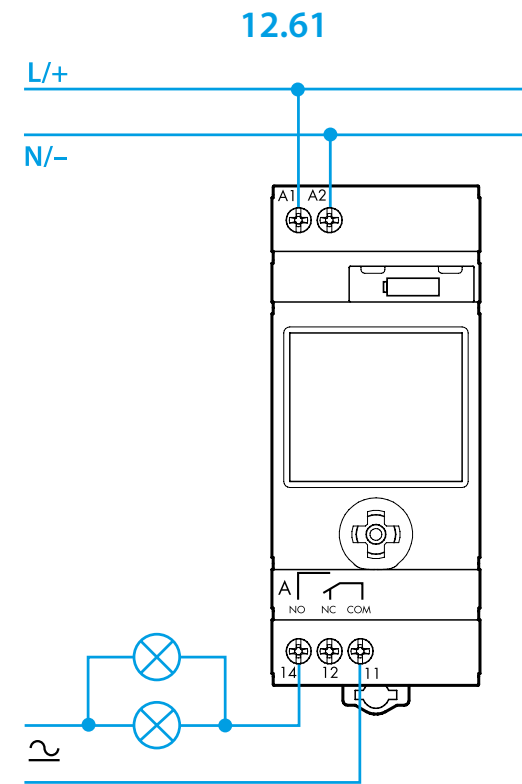

12.61

12.62

POLSKI

12.61/62 CYFROWY WYŁĄCZNIK CZASOWY PROGRAMOWANIE DZIEN-NE/TYGODNIOWE

Programowalny przy użyciu technologii NFC z zastosowaniem aplikacji FINDER TOOLBOX dostępnej do pobrania w Google Play™ - Apple Store

1 WSKAŹNIKI WYŚWIETLACZA

- A Menu ustawień
- B Dni tygodnia (1=PON... 7=NIEDZ.)
- C Program dni wolnych
- D Trwała aktywacja nastawy ręcznej – kanał A
- E Funkcje kanału A (WŁ., WYŁ., impuls)
- F Dzień – sekundy/minuty
- G Funkcje kanału B (WŁ., WYŁ., impuls) (tylko 12.62)
- H Trwała aktywacja nastawy ręcznej – kanał B (tylko 12.62)
- I Czas, rok, dzień, miesiąc, godzina, minuta, czas letni WŁ./WYŁ., program dni wolnych (start: dzień/miesiąc, koniec: dzień/miesiąc) PIN WŁ./WYŁ., koniec
- L Przełącznik czasowy bez zasilania (zasilany z baterii) – niski poziom naładowania baterii
- M Anuluj
- N Numer programu (maks. 50) - Y(rok), D(dzień), M(miesiąc), H(godzina), M(minuta), czas letni WŁ./WYŁ. (EU=Europa – BR=Brazylia – AU=Australia) Program dni wolnych (start-koniec)
- O Programowanie

2 USTAWIENIA (przykłady)

- 2a Ustawienie: rok, dzień, miesiąc, godzina, minuta, EU (czas letni)
- 2b Program dni wolnych (start: dzień/miesiąc, koniec: dzień/miesiąc), PIN, koniec

3 PROGRAMOWANIE (przykłady)

- 3a Funkcja WŁ. - WYŁ. (6:25 WŁ. - 19:15 WYŁ., PON., ŚR., PT., SOB.)
- 3b Funkcja IMPULS (11:00 impuls 5 s, PON. ŚR. PT.)

4 TRYB RĘCZNY

- 4a Tryb ręczny WŁ./WYŁ. kanał A
- 4b Tryb ręczny WŁ./WYŁ. kanał B (tylko 12.62)
- 4c Trwała aktywacja nastawy ręcznej WŁ./WYŁ. - Channel A
- 4d Trwała aktywacja nastawy ręcznej WŁ./WYŁ. - Channel B (tylko 12.62)

5 USUNIĘCIE wszystkich programów

6 USUNIĘCIE jednego programu

UWAGA