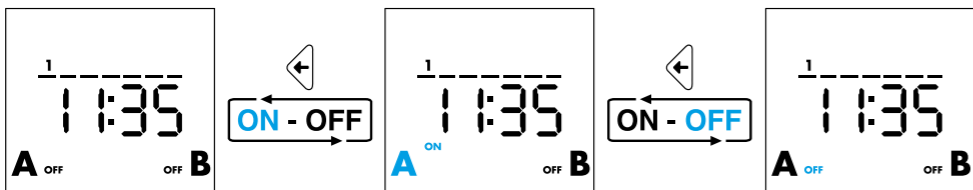

4

4a

4b

4c

4d

5

IT CANCELLAZIONE DI TUTTI I PROGRAMMI
EN DELETION OF ALL PROGRAM
FR SUPPRESSION DE TOUS LES PROGRAMMES
DE LÖSCHEN ALLER PROGRAMME
NL WISSEN VAN ALLE PROGRAMMA'S
PT ELIMINAÇÃO DE TODO PROGRAMA
ES BORRAR TODOS LOS PROGRAMAS

HU AZ ÖSSZES PROGRAM TÖRLÉSE
CS ODSTRANĚNÍ VŠECH PROGRAMU
PL USUNIĘCIE WSZYSTKICH PROGRAMÓW
RO ȘTERGE TOATE PROGRAMELE
RU УДАЛЕНИЕ ВСЕХ ПРОГРАММ
EL ΔΙΑΓΡΑΦΗ ΌΛΩΝ ΤΩΝ ΠΡΟΓΡΑΜΜΑΤΩΝ
AR محو كل البرامج

6

IT CANCELLAZIONE DI UN SINGOLO PROGRAMMA
EN DELETION OF SINGLE PROGRAM
FR SUPPRESSION D'UN SEUL PROGRAMME
DE LÖSCHEN EINES PROGRAMMES
NL WISSEN VAN EEN ENKEL PROGRAMMA
PT ELIMINAÇÃO DE PROGRAMA INDIVIDUAL
ES BORRAR UN PROGRAMA

HU EGY PROGRAM TÖRLÉSE
CS ODSTRANĚNÍ JEDNOHO PROGRAMU
PL USUNIĘCIE JEDNEGO PROGRAMU
RO ȘTERGE UN SINGUR PROGRAM
RU УДАЛЕНИЕ ОДНОЙ ПРОГРАММЫ
EL ΔΙΑΓΡΑΦΗ ΕΝΟΣ ΠΡΟΓΡΑΜΜΑΤΟΣ
AR محو برنامج واحد