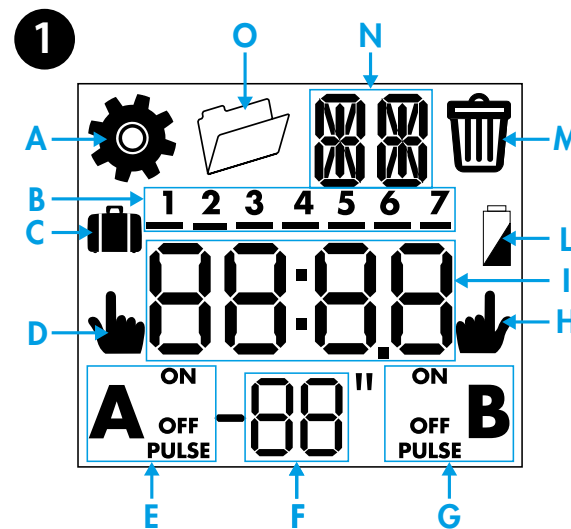

12.61

12.62

POLSKI

12.61/62 CYFROWY WYŁĄCZNIK CZASOWY PROGRAMOWANIE DZIEN-NE/TYGODNIOWE

Programowalny przy użyciu technologii NFC z zastosowaniem aplikacji FINDER TOOLBOX dostępnej do pobrania w Google Play™ - Apple Store

1 WSKAŹNIKI WYŚWIETLACZA

- A Menu ustawień
- B Dni tygodnia (1=PON... 7=NIEDZ.)
- C Program dni wolnych
- D Trwała aktywacja nastawy ręcznej – kanał A
- E Funkcje kanału A (WŁ., WYŁ., impuls)
- F Dzień – sekundy/minuty
- G Funkcje kanału B (WŁ., WYŁ., impuls) (tylko 12.62)
- H Trwała aktywacja nastawy ręcznej – kanał B (tylko 12.62)
- I Czas, rok, dzień, miesiąc, godzina, minuta, czas letni WŁ./WYŁ., program dni wolnych (start: dzień/miesiąc, koniec: dzień/miesiąc) PIN WŁ./WYŁ., koniec
- L Przełącznik czasowy bez zasilania (zasilany z baterii) – niski poziom naładowania baterii
- M Anuluj
- N Numer programu (maks. 50) - Y(rok), D(dzień), M(miesiąc), H(godzina), M(minuta), czas letni WŁ./WYŁ. (EU=Europa – BR=Brazylia – AU=Australia) Program dni wolnych (start-koniec)
- O Programowanie

2 USTAWIENIA (przykłady)

- 2a Ustawienie: rok, dzień, miesiąc, godzina, minuta, EU (czas letni)
- 2b Program dni wolnych (start: dzień/miesiąc, koniec: dzień/miesiąc), PIN, koniec

3 PROGRAMOWANIE (przykłady)

- 3a Funkcja WŁ. - WYŁ. (6:25 WŁ. - 19:15 WYŁ., PON., ŚR., PT., SOB.)
- 3b Funkcja IMPULS (11:00 impuls 5 s, PON. ŚR. PT.)

4 TRYB RĘCZNY

- 4a Tryb ręczny WŁ./WYŁ. kanał A
- 4b Tryb ręczny WŁ./WYŁ. kanał B (tylko 12.62)
- 4c Trwała aktywacja nastawy ręcznej WŁ./WYŁ. - Channel A
- 4d Trwała aktywacja nastawy ręcznej WŁ./WYŁ. - Channel B (tylko 12.62)

5 USUNIĘCIE wszystkich programów

6 USUNIĘCIE jednego programu

UWAGA