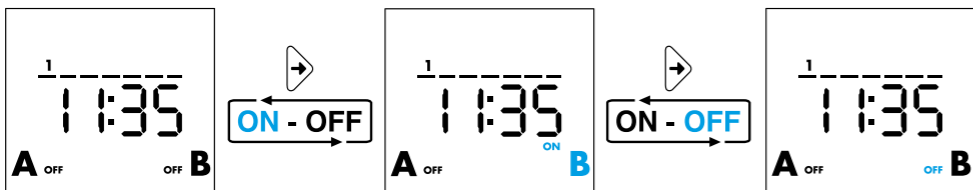

4

4a

4b

4c

4d

5

IT CANCELLAZIONE DI TUTTI I PROGRAMMI
EN DELETION OF ALL PROGRAM
FR SUPPRESSION DE TOUS LES PROGRAMMES
DE LÖSCHEN ALLER PROGRAMME
NL WISSEN VAN ALLE PROGRAMMA'S
PT ELIMINAÇÃO DE TODO PROGRAMA
ES BORRAR TODOS LOS PROGRAMAS

HU AZ ÖSSZES PROGRAM TÖRLÉSE
CS ODSTRANĚNÍ VŠECH PROGRAMU
PL USUNIĘCIE WSZYSTKICH PROGRAMÓW
RO ȘTERGE TOATE PROGRAMELE
RU УДАЛЕНИЕ ВСЕХ ПРОГРАММ
EL ΔΙΑΓΡΑΦΗ ΌΛΩΝ ΤΩΝ ΠΡΟΓΡΑΜΜΑΤΩΝ
AR محو كل البرامج

6

IT CANCELLAZIONE DI UN SINGOLO PROGRAMMA
EN DELETION OF SINGLE PROGRAM
FR SUPPRESSION D'UN SEUL PROGRAMME
DE LÖSCHEN EINES PROGRAMMES
NL WISSEN VAN EEN ENKEL PROGRAMMA
PT ELIMINAÇÃO DE PROGRAMA INDIVIDUAL
ES BORRAR UN PROGRAMA

HU EGY PROGRAM TÖRLÉSE
CS ODSTRANĚNÍ JEDNOHO PROGRAMU
PL USUNIĘCIE JEDNEGO PROGRAMU
RO ȘTERGE UN SINGUR PROGRAM
RU УДАЛЕНИЕ ОДНОЙ ПРОГРАММЫ
EL ΔΙΑΓΡΑΦΗ ΕΝΟΣ ΠΡΟΓΡΑΜΜΑΤΟΣ
AR محو برنامج واحد