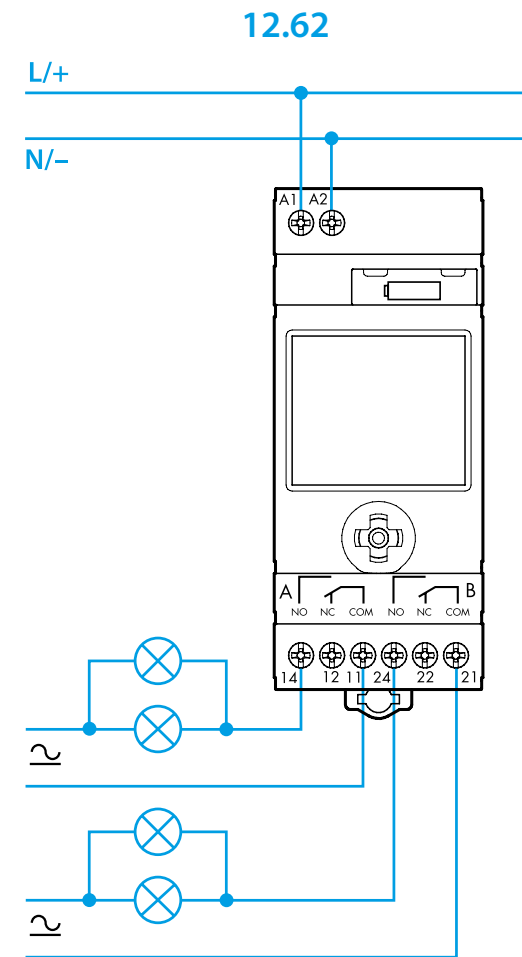

- Operating Control, Independently mounted
- Panel mounting, Type 1 Action
- Pollution Degree 2, Impulse Voltage 4000 V (800 V for 12...24 V models)
- Terminals nominal torque: 0.8 Nm
- The battery can be replaced only by the manufacturer or competent personnel
- The device can be installed and configured only by the installer or a qualified installer