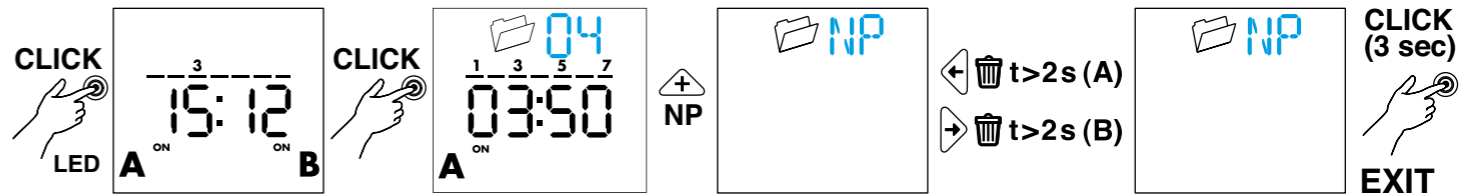

5

IT CANCELLAZIONE DI TUTTI I PROGRAMMI
EN DELETION OF ALL PROGRAM
FR SUPPRESSION DE TOUS LES PROGRAMMES
DE LÖSCHEN ALLER PROGRAMME
NL WISSEN VAN ALLE PROGRAMMA'S
PT ELIMINAÇÃO DE TODO PROGRAMA
ES BORRAR TODOS LOS PROGRAMAS

HU AZ ÖSSZES PROGRAM TÖRLÉSE
CS ODSTRANĚNÍ VŠECH PROGRAMU
PL USUNIĘCIE WSZYSTKICH PROGRAMÓW
RO ȘTERGE TOATE PROGRAMELE
RU УДАЛЕНИЕ ВСЕХ ПРОГРАММ
EL ΔΙΑΓΡΑΦΗ ΌΛΩΝ ΤΩΝ ΠΡΟΓΡΑΜΜΑΤΩΝ
AR محو كل البرامج