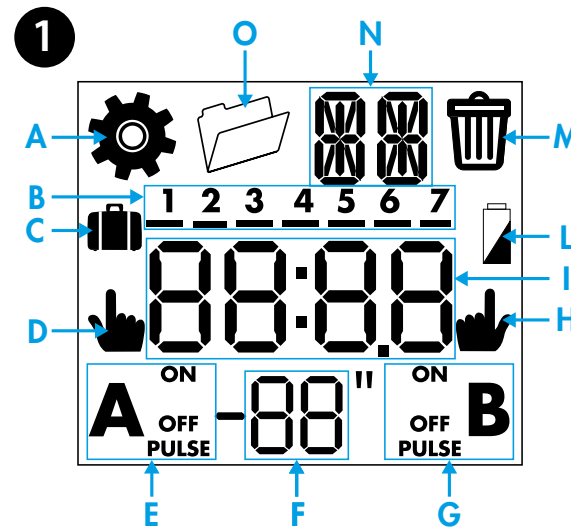

12.61

12.62

ITALIANO

12.61/62
INTERRUTTORE ORARIO DIGITALE GIORNALIERO/SETTIMANALE
Programmazione facilitata tramite App "FINDER TOOLBOX"
con tecnologia NFC, scaricabile da Google Play™ - Apple Store.

1 DESCRIZIONE DISPLAY

- A Menù Impostazione prodotto
- B Giorni della settimana (1=Lun...7=Dom)
- C Programma Vacanze attivo
- D Manuale PERMANENTE canale A attivo
- E Funzioni Canale A (ON, OFF, Impulso)
- F Giorno - secondi/minuti
- G Funzioni Canale B (ON, OFF, Impulso) (solo 12.62)
- H Manuale PERMANENTE canale B attivo (solo 12.62)
- I Ore, anno, giorno, mese, ore, minuti, ora legale ON/OFF, Programma Vacanze (Inizio: giorno/mese. Fine: giorno/mese), PIN ON/OFF, End (uscita dal menù)
- L Prodotto non alimentato (funzionamento tramite batteria) - batteria scarica (Prodotto alimentato)
- M Cancellazione
- N Numero Programma (max 50) - Y(anno), D(giorno), M(mese), H(ore), M(minuti), Ora legale ON/OFF (EU=Europa - BR=Brasile - AU=Australia) Programma Vacanze (Inizio: giorno/mese. Fine: giorno/mese)
- O Menù Programmazione

2 IMPOSTAZIONI PRODOTTO (esempio)

- 2a Impostare: anno, giorno, mese, ore, minuti, EU (Ora legale)
- 2b Programma vacanze (Inizio: giorno/mese. Fine: giorno/mese), PIN, End (uscita dal menù)

3 PROGRAMMAZIONI (esempi)

- 3a Funzione ON - OFF (6:25 ON - 19:15 OFF, Lun, Mer, Ven, Dom)
- 3b Funzione IMPULSO (11:00 impulso 5 s, Lun, Mer, Ven)

4 MODALITÀ MANUALE

- 4a Manuale ON/OFF canale A
- 4b Manuale ON/OFF canale B (solo 12.62)
- 4c Manuale Permanente ON/OFF canale A
- 4d Manuale Permanente ON/OFF canale B (solo 12.62)

5 CANCELLAZIONE di tutti i programmi

6 CANCELLAZIONE del singolo programma

NOTE