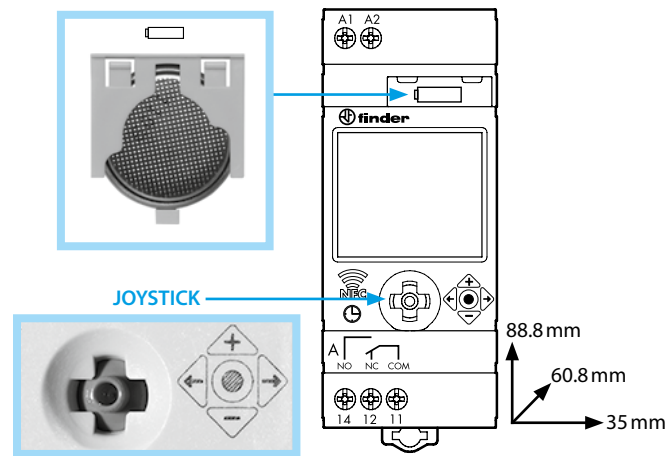

12.61

12.62

ITALIANO

12.61/62
INTERRUTTORE ORARIO DIGITALE GIORNALIERO/SETTIMANALE
Programmazione facilitata tramite App "FINDER TOOLBOX"
con tecnologia NFC, scaricabile da Google Play™ - Apple Store.

1 DESCRIZIONE DISPLAY

- A Menù Impostazione prodotto
- B Giorni della settimana (1=Lun...7=Dom)
- C Programma Vacanze attivo
- D Manuale PERMANENTE canale A attivo
- E Funzioni Canale A (ON, OFF, Impulso)
- F Giorno - secondi/minuti
- G Funzioni Canale B (ON, OFF, Impulso) (solo 12.62)
- H Manuale PERMANENTE canale B attivo (solo 12.62)
- I Ore, anno, giorno, mese, ore, minuti, ora legale ON/OFF, Programma Vacanze (Inizio: giorno/mese. Fine: giorno/mese), PIN ON/OFF, End (uscita dal menù)
- L Prodotto non alimentato (funzionamento tramite batteria) - batteria scarica (Prodotto alimentato)
- M Cancellazione
- N Numero Programma (max 50) - Y(anno), D(giorno), M(mese), H(ore), M(minuti), Ora legale ON/OFF (EU=Europa - BR=Brasile - AU=Australia) Programma Vacanze (Inizio: giorno/mese. Fine: giorno/mese)
- O Menù Programmazione

2 IMPOSTAZIONI PRODOTTO (esempio)

- 2a Impostare: anno, giorno, mese, ore, minuti, EU (Ora legale)
- 2b Programma vacanze (Inizio: giorno/mese. Fine: giorno/mese), PIN, End (uscita dal menù)

3 PROGRAMMAZIONI (esempi)

- 3a Funzione ON - OFF (6:25 ON - 19:15 OFF, Lun, Mer, Ven, Dom)
- 3b Funzione IMPULSO (11:00 impulso 5 s, Lun, Mer, Ven)

4 MODALITÀ MANUALE

- 4a Manuale ON/OFF canale A
- 4b Manuale ON/OFF canale B (solo 12.62)
- 4c Manuale Permanente ON/OFF canale A
- 4d Manuale Permanente ON/OFF canale B (solo 12.62)

5 CANCELLAZIONE di tutti i programmi

6 CANCELLAZIONE del singolo programma

NOTE