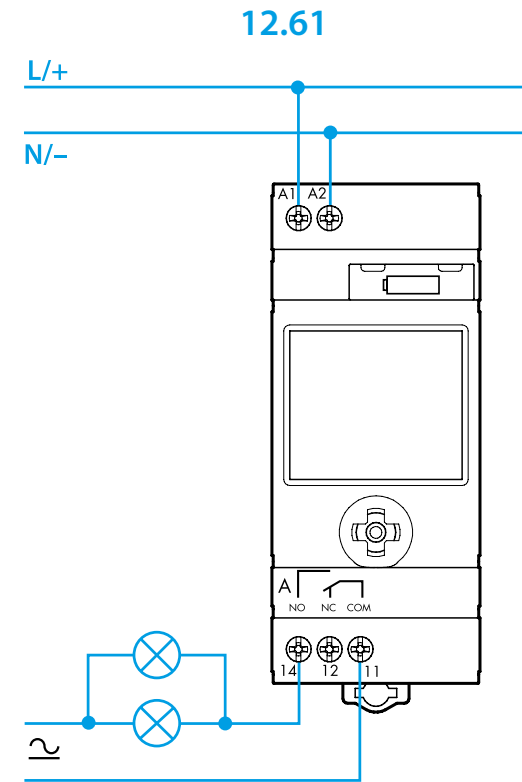

12.61

12.62

ITALIANO

12.61/62
INTERRUTTORE ORARIO DIGITALE GIORNALIERO/SETTIMANALE
Programmazione facilitata tramite App "FINDER TOOLBOX"
con tecnologia NFC, scaricabile da Google Play™ - Apple Store.

1 DESCRIZIONE DISPLAY

- A Menù Impostazione prodotto
- B Giorni della settimana (1=Lun...7=Dom)
- C Programma Vacanze attivo
- D Manuale PERMANENTE canale A attivo
- E Funzioni Canale A (ON, OFF, Impulso)
- F Giorno - secondi/minuti
- G Funzioni Canale B (ON, OFF, Impulso) (solo 12.62)
- H Manuale PERMANENTE canale B attivo (solo 12.62)
- I Ore, anno, giorno, mese, ore, minuti, ora legale ON/OFF, Programma Vacanze (Inizio: giorno/mese. Fine: giorno/mese), PIN ON/OFF, End (uscita dal menù)
- L Prodotto non alimentato (funzionamento tramite batteria) - batteria scarica (Prodotto alimentato)
- M Cancellazione
- N Numero Programma (max 50) - Y(anno), D(giorno), M(mese), H(ore), M(minuti), Ora legale ON/OFF (EU=Europa - BR=Brasile - AU=Australia) Programma Vacanze (Inizio: giorno/mese. Fine: giorno/mese)
- O Menù Programmazione

2 IMPOSTAZIONI PRODOTTO (esempio)

- 2a Impostare: anno, giorno, mese, ore, minuti, EU (Ora legale)
- 2b Programma vacanze (Inizio: giorno/mese. Fine: giorno/mese), PIN, End (uscita dal menù)

3 PROGRAMMAZIONI (esempi)

- 3a Funzione ON - OFF (6:25 ON - 19:15 OFF, Lun, Mer, Ven, Dom)
- 3b Funzione IMPULSO (11:00 impulso 5 s, Lun, Mer, Ven)

4 MODALITÀ MANUALE

- 4a Manuale ON/OFF canale A
- 4b Manuale ON/OFF canale B (solo 12.62)
- 4c Manuale Permanente ON/OFF canale A
- 4d Manuale Permanente ON/OFF canale B (solo 12.62)

5 CANCELLAZIONE di tutti i programmi

6 CANCELLAZIONE del singolo programma

NOTE