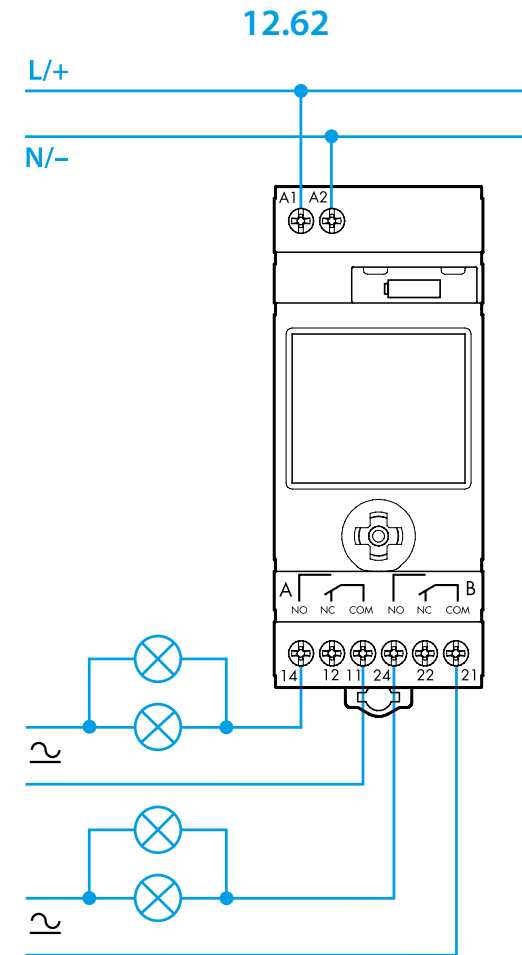

- Operating Control, Independently mounted
- Panel mounting, Type 1 Action
- Pollution Degree 2, Impulse Voltage 4000 V (800 V for 12...24 V models)
- Terminals nominal torque: 0.8 Nm
- The battery can be replaced only by the manufacturer or competent personnel
- The device can be installed and configured only by the installer or a qualified installer