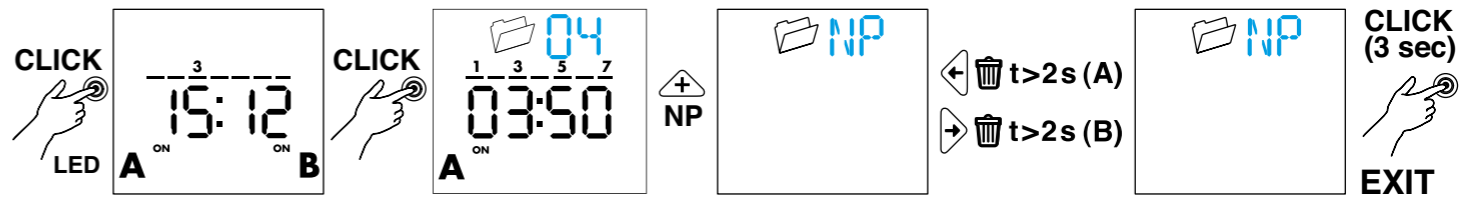

5

IT CANCELLAZIONE DI TUTTI I PROGRAMMI
EN DELETION OF ALL PROGRAM
FR SUPPRESSION DE TOUS LES PROGRAMMES
DE LÖSCHEN ALLER PROGRAMME
NL WISSEN VAN ALLE PROGRAMMA'S
PT ELIMINAÇÃO DE TODO PROGRAMA
ES BORRAR TODOS LOS PROGRAMAS

HU AZ ÖSSZESES PROGRAM TÖRLÉSE
CS ODSTRANĚNÍ VŠECH PROGRAMU
PL USUNIĘCIE WSZYSTKICH PROGRAMÓW
RO ȘTERGE TOATE PROGRAMELE
RU УДАЛЕНИЕ ВСЕХ ПРОГРАММ
EL ΔΙΑΓΡΑΦΗ ΌΛΩΝ ΤΩΝ ΠΡΟΓΡΑΜΜΑΤΩΝ
AR محو كل البرامج