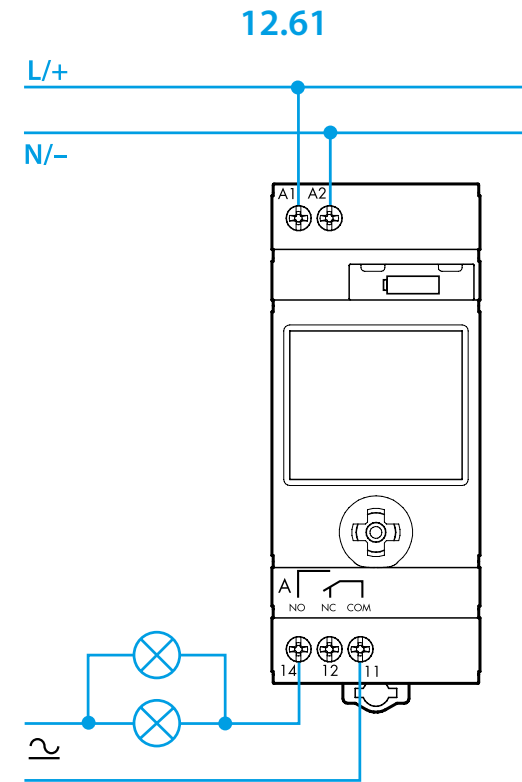

12.61

12.62

FRANCAIS

12.61/62

INTERRUPTEUR HORAIRE DIGITAL JOURNALIER/HEBDOMADAIRE
Programmation par Smartphone en utilisant la technologie NFC,
avec l'application Finder Toolbox, disponible en téléchargement
gratuit sur Google Play™ - Apple Store.

1 INDICATION DISPONIBLE A L'ÉCRAN

- A Menu réglage
- B Jours de la semaine
- C Programme vacances
- D Marche forcée permanente activée - canal A
- E Fonctions canal A (ON, OFF, Impulsion)
- F Jour - secondes/minutes
- G Fonctions canal B (ON, OFF, Impulsion) (seulement pour 12.62)
- H Marche forcée permanente activée - canal B (seulement pour 12.62)
- I Heure, année, jour, mois, heures, minutes, heure légale ON/OFF, programme vacances, (début: jour/mois. fin: jour/mois), Code PIN ON/OFF, fin
- L Horloge non alimentée (alimentée par batterie)- Batterie faible (avec alimentation)
- M Annuler
- N Numéro de programme (max 50), Y(Année), M(mois), D(Jour), M(minute) Heure légale ON/OFF (EU= Europe - BR= Brésil - AU= Australie), Programme vacance (Début-fin)
- O Menu programmation

2 REGLAGES (exemples)

- 2a Réglage: année, jour, mois, heure, minutes, EU,(Heure d'été/hiver)
- 2b Programme vacances (Début : jour/mois. Fin : jours/mois), PIN, End

3 EXEMPLES DE PROGRAMMATION

- 3a Fonction ON - OFF (6:25 ON - 19:15 OFF, Lun, Mer, Ven, Dim)
- 3b Fonction IMPULSION (11:00: impulsion 5 s, Lun, Mer, Ven)

4 MODE MANUEL

- 4a Manuel ON/OFF canal A
- 4b Manuel ON/OFF canal B (Seulement pour 12.62)
- 4c Marche forcée permanente ON/OFF - Canal A
- 4d Marche forcée permanente ON/OFF - Canal B (seulement pour 12.62)

5 SUPPRESSION DE TOUS LES PROGRAMMES

6 SUPPRESSION D'UN SEUL PROGRAMME

NOTE