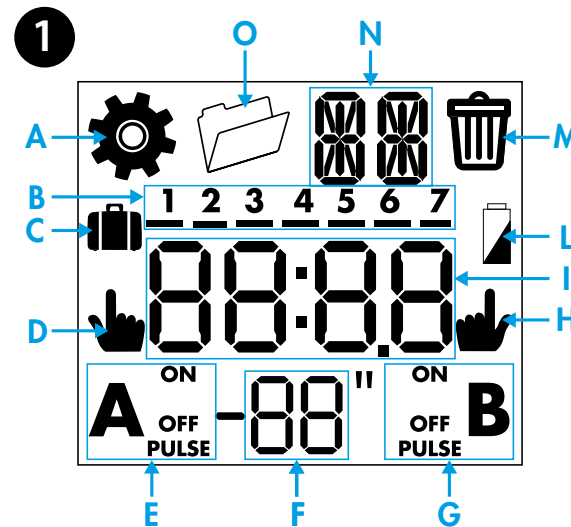

12.61

12.62

FRANCAIS

12.61/62

INTERRUPTEUR HORAIRE DIGITAL JOURNALIER/HEBDOMADAIRE
Programmation par Smartphone en utilisant la technologie NFC,
avec l'application Finder Toolbox, disponible en téléchargement
gratuit sur Google Play™ - Apple Store.

1 INDICATION DISPONIBLE A L'ÉCRAN

- A Menu réglage
- B Jours de la semaine
- C Programme vacances
- D Marche forcée permanente activée - canal A
- E Fonctions canal A (ON, OFF, Impulsion)
- F Jour - secondes/minutes
- G Fonctions canal B (ON, OFF, Impulsion) (seulement pour 12.62)
- H Marche forcée permanente activée - canal B (seulement pour 12.62)
- I Heure, année, jour, mois, heures, minutes, heure légale ON/OFF, programme vacances, (début: jour/mois. fin: jour/mois), Code PIN ON/OFF, fin
- L Horloge non alimentée (alimentée par batterie)- Batterie faible (avec alimentation)
- M Annuler
- N Numéro de programme (max 50), Y(Année), M(mois), D(Jour), M(minute) Heure légale ON/OFF (EU= Europe - BR= Brésil - AU= Australie), Programme vacance (Début-fin)
- O Menu programmation

2 REGLAGES (exemples)

- 2a Réglage: année, jour, mois, heure, minutes, EU,(Heure d'été/hiver)
- 2b Programme vacances (Début : jour/mois. Fin : jours/mois), PIN, End

3 EXEMPLES DE PROGRAMMATION

- 3a Fonction ON - OFF (6:25 ON - 19:15 OFF, Lun, Mer, Ven, Dim)
- 3b Fonction IMPULSION (11:00: impulsion 5 s, Lun, Mer, Ven)

4 MODE MANUEL

- 4a Manuel ON/OFF canal A
- 4b Manuel ON/OFF canal B (Seulement pour 12.62)
- 4c Marche forcée permanente ON/OFF - Canal A
- 4d Marche forcée permanente ON/OFF - Canal B (seulement pour 12.62)

5 SUPPRESSION DE TOUS LES PROGRAMMES

6 SUPPRESSION D'UN SEUL PROGRAMME

NOTE