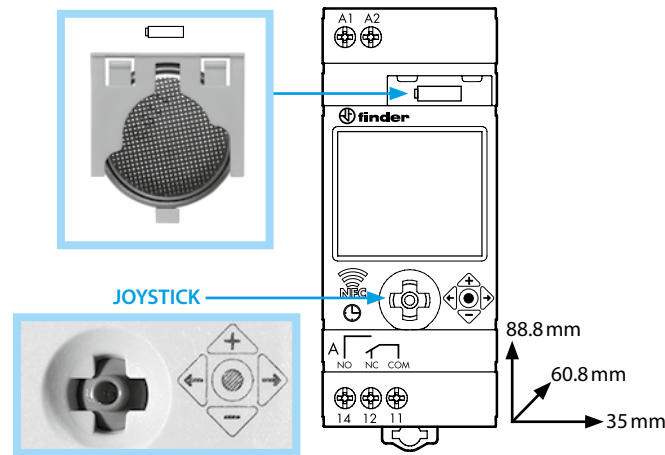

12.61

12.62

FRANCAIS

12.61/62

INTERRUPTEUR HORAIRE DIGITAL JOURNALIER/HEBDOMADAIRE
Programmation par Smartphone en utilisant la technologie NFC,
avec l'application Finder Toolbox, disponible en téléchargement
gratuit sur Google Play™ - Apple Store.

1 INDICATION DISPONIBLE A L'ÉCRAN

- A Menu réglage
- B Jours de la semaine
- C Programme vacances
- D Marche forcée permanente activée - canal A
- E Fonctions canal A (ON, OFF, Impulsion)
- F Jour - secondes/minutes
- G Fonctions canal B (ON, OFF, Impulsion) (seulement pour 12.62)
- H Marche forcée permanente activée - canal B (seulement pour 12.62)
- I Heure, année, jour, mois, heures, minutes, heure légale ON/OFF, programme vacances, (début: jour/mois. fin: jour/mois), Code PIN ON/OFF, fin
- L Horloge non alimentée (alimentée par batterie)- Batterie faible (avec alimentation)
- M Annuler
- N Numéro de programme (max 50), Y(Année), M(mois), D(Jour), M(minute) Heure légale ON/OFF (EU= Europe - BR= Brésil - AU= Australie), Programme vacance (Début-fin)
- O Menu programmation

2 REGLAGES (exemples)

- 2a Réglage: année, jour, mois, heure, minutes, EU,(Heure d'été/hiver)
- 2b Programme vacances (Début : jour/mois. Fin : jours/mois), PIN, End

3 EXEMPLES DE PROGRAMMATION

- 3a Fonction ON - OFF (6:25 ON - 19:15 OFF, Lun, Mer, Ven, Dim)
- 3b Fonction IMPULSION (11:00: impulsion 5 s, Lun, Mer, Ven)

4 MODE MANUEL

- 4a Manuel ON/OFF canal A
- 4b Manuel ON/OFF canal B (Seulement pour 12.62)
- 4c Marche forcée permanente ON/OFF - Canal A
- 4d Marche forcée permanente ON/OFF - Canal B (seulement pour 12.62)

5 SUPPRESSION DE TOUS LES PROGRAMMES

6 SUPPRESSION D'UN SEUL PROGRAMME

NOTE