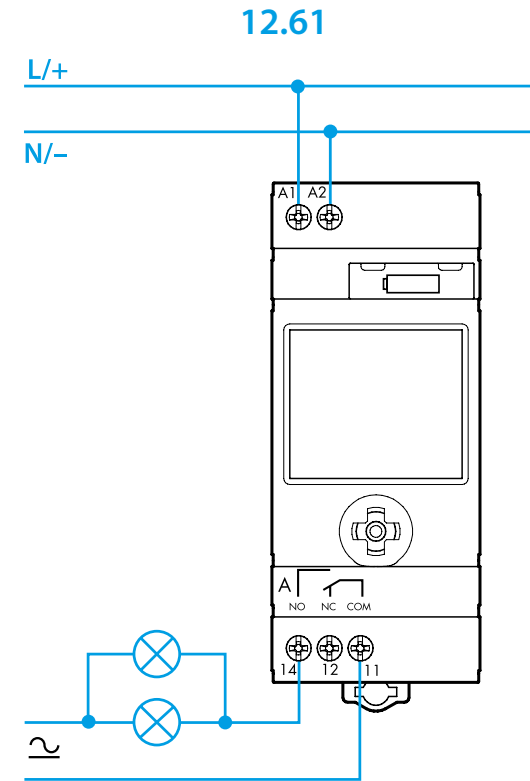

NFC

Download on the **App Store** | GET IT ON **Google Play**