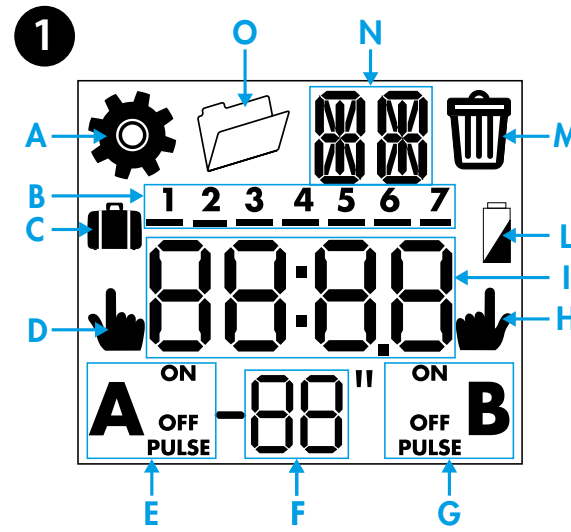

DEUTSCH

12.61/62
DIGITALE ZEITSCHALTUHR MIT TAGES-UND WOCHENPROGRAMM
Programmierbar mit NFC-Technologie durch die FINDER
TOOLBOX - App. Herunterladen von Google Play™ - Apple Store.

1. **1 DISPLAY-ANZEIGE**
   A Einstellungsmenü
   B Wochentage (1=Mo...7=So)
   C Ferienprogramm
   D Hand-Modus (manuelles Ein-/Ausschalten) Kanal A
   E Funktionen für Kanal A (ON, OFF, Impuls)
   F Tag - Sekunden/Minuten
   G Funktionen für Kanal B (ON, OFF, Impuls) (nur 12.62)
   H Hand-Modus (manuelles Ein-/Ausschalten) Kanal B (nur 12.62)
   I Zeit, Jahr, Tag, Monat, Stunden, Minuten, Sommerzeit ON/OFF,
   Ferienprogramm (Beginn: Tag/Monat. Ende: Tag/Monat) Pin on/off, End
   L Zeitschaltuhr ohne Versorgungsspannung (Batterie-Betrieb) –
   Batteriestand niedrig (mit Versorgungsspannung)
   M Löschen
   N Programmplätze (max. 50) - Y(Jahr), D(Tag), M(Monat), H(Stunde),
   M(Minute), Sommerzeit ON/OFF (EU=Europa – BR=Brasilien –
   AU=Australien) Ferienprogramm (Beginn-Ende)
   O Programmierung

1. **2 EINSTELLUNGEN (Beispiel)**
   2a Einstellung: Jahr, Tag, Monat, Stunde, Minuten, EU (Sommerzeit)
   2b Ferienprogramm (Beginn: Tag/Monat. Ende: Tag/Monat), Pin, End

1. **3 PROGRAMMIERUNG (Beispiel)**
   3a ON - OFF Funktion (6:25 EIN - 19:15 AUS, Mo, Mi, Fr, So)
   3b Impulsfunktion (Um 11:00 ein Impuls von 5 s, Mo, Mi, Fr)

1. **4 MANUELLER MODUS**
   4a Manuelles Umschalten ON/OFF (EIN/AUS) Kanal A
   4b Manuelles Umschalten ON/OFF (EIN/AUS) Kanal B (nur 12.62)
   4c Hand-Modus für permanentes ON/OFF (EIN/AUS) Kanal A
   4d Hand-Modus für permanentes ON/OFF (EIN/AUS) Kanal B (nur 12.62)

1. **5 Löschen aller Programme**
   (Bei Typ 12.62 getrennt für Kanal A oder Kanal B)

1. **6 Löschen eines Programms**