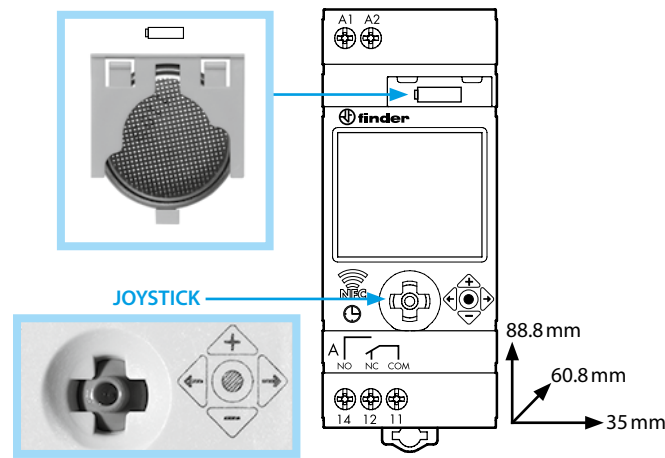

DEUTSCH

12.61/62
DIGITALE ZEITSCHALTUHR MIT TAGES-UND WOCHENPROGRAMM
Programmierbar mit NFC-Technologie durch die FINDER
TOOLBOX - App. Herunterladen von Google Play™ - Apple Store.

1. **1 DISPLAY-ANZEIGE**
   A Einstellungsmenü
   B Wochentage (1=Mo...7=So)
   C Ferienprogramm
   D Hand-Modus (manuelles Ein-/Ausschalten) Kanal A
   E Funktionen für Kanal A (ON, OFF, Impuls)
   F Tag - Sekunden/Minuten
   G Funktionen für Kanal B (ON, OFF, Impuls) (nur 12.62)
   H Hand-Modus (manuelles Ein-/Ausschalten) Kanal B (nur 12.62)
   I Zeit, Jahr, Tag, Monat, Stunden, Minuten, Sommerzeit ON/OFF,
   Ferienprogramm (Beginn: Tag/Monat. Ende: Tag/Monat) Pin on/off, End
   L Zeitschaltuhr ohne Versorgungsspannung (Batterie-Betrieb) –
   Batteriestand niedrig (mit Versorgungsspannung)
   M Löschen
   N Programmplätze (max. 50) - Y(Jahr), D(Tag), M(Monat), H(Stunde),
   M(Minute), Sommerzeit ON/OFF (EU=Europa – BR=Brasilien –
   AU=Australien) Ferienprogramm (Beginn-Ende)
   O Programmierung

1. **2 EINSTELLUNGEN (Beispiel)**
   2a Einstellung: Jahr, Tag, Monat, Stunde, Minuten, EU (Sommerzeit)
   2b Ferienprogramm (Beginn: Tag/Monat. Ende: Tag/Monat), Pin, End

1. **3 PROGRAMMIERUNG (Beispiel)**
   3a ON - OFF Funktion (6:25 EIN - 19:15 AUS, Mo, Mi, Fr, So)
   3b Impulsfunktion (Um 11:00 ein Impuls von 5 s, Mo, Mi, Fr)

1. **4 MANUELLER MODUS**
   4a Manuelles Umschalten ON/OFF (EIN/AUS) Kanal A
   4b Manuelles Umschalten ON/OFF (EIN/AUS) Kanal B (nur 12.62)
   4c Hand-Modus für permanentes ON/OFF (EIN/AUS) Kanal A
   4d Hand-Modus für permanentes ON/OFF (EIN/AUS) Kanal B (nur 12.62)

1. **5 Löschen aller Programme**
   (Bei Typ 12.62 getrennt für Kanal A oder Kanal B)

1. **6 Löschen eines Programms**