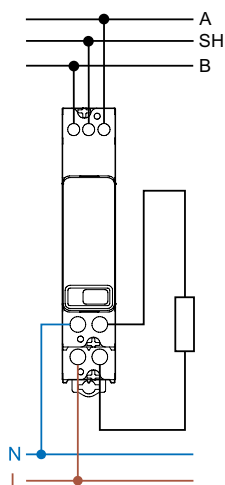

7M.24.8.230.0210