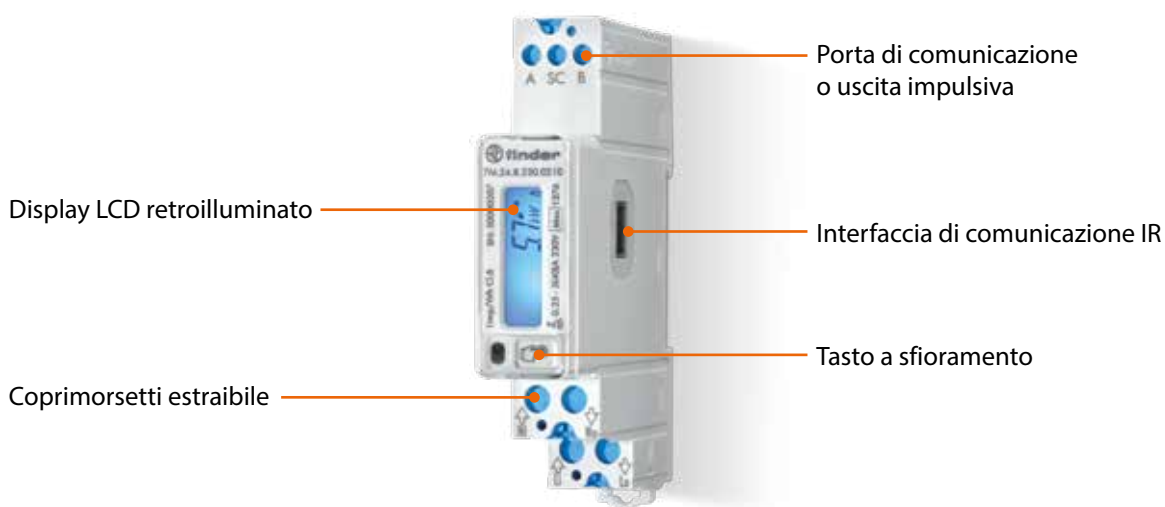

Tipo 7M.24

7M.24.8.230.0001

7M.24.8.230.0010

7M.24.8.230.0110

7M.24.8.230.0210

7M.24.8.230.0310