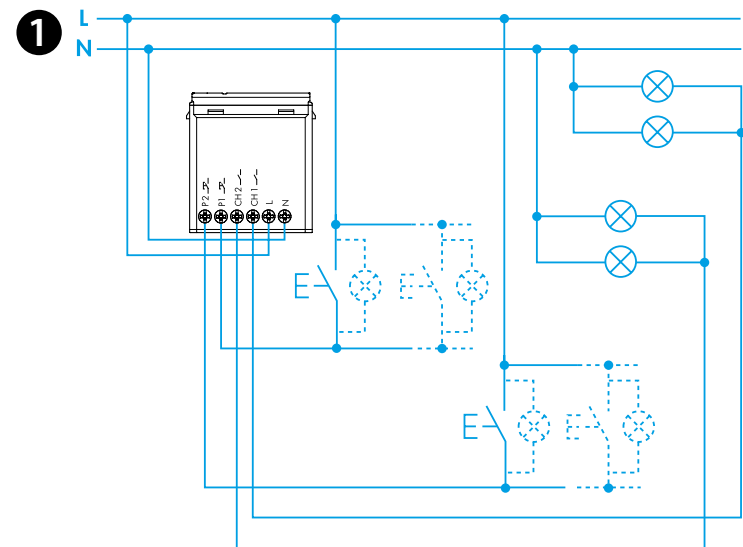

13.72

EN 60669-1/EN 60669-2-1	
	13.72.8.230.B00x U_N 230 V AC (50/60 Hz) U_{min} 184 V AC U_{max} 253 V AC P 3.2 VA (50 Hz) / 1.5W
Ch1	(230 V) 200 W
Ch2	(230 V) 200 W CFL-LED (230 V) 200 W
	(-10...+50)°C
	5 (≤1 mA)
IP20	

3a

AV	Ave S44
BT1	Bticino Living – LivingLight LivingLight Tech – LivingLight Air
BT2	Bticino Axolute
GW	Gewiss – Bticino Matix
GW1	Gewiss System
SU	Simon Urmet Nea
VM1	Vimar Plana – Eikon-Arké
VM2	Vimar Idea

4

Bluetooth™

FINDER TOOLBOX

Download on the **App Store**

GET IT ON **Google Play**

SLOVENSKY

13.72.8.230.B000 MULTIFUNKČNÉ RELÉ biele
13.72.8.230.B002 MULTIFUNKČNÉ RELÉ čierne

1. **OVLÁDANIE**
   Kanál 1: CH1 - stlačenie tlačidla 1 (P1)
   Kanál 2: CH2 - stlačenie tlačidla 2 (P2)
2. **AKTIVÁCIA**
   LED: svieti pri pripojení ku smartphonu počas programovania
3. **ADAPTÉR**
   (tabuľka 3a uvádza kompatibilné systémy)
   Upozornenie: uvádzané obchodné a ochranné značky nie sú vlastníctvom spoločnosti Finder SpA ani jej pridružených spoločností. Uvádzané sú iba za účelom technických informácií.

1. **POUŽITIE FINDER TOOLBOX**
   Umožňuje:
   - Nastavenie funkcií, ich poradie a časovanie (T1,T2) na kanále Ch1 alebo Ch2
   - Pripojenie bezdrôtovým tlačidlom
   - Nastavenie scenárov

1. **POZNÁMKA**
2. Vzdialenosť prenosu: cca 10 m vo voľnom priestore bez prekážok
   - Vzdialenosť prenosu sa môže líšiť v závislosti na štruktúre budovy
3. Príklady:
4. Zosilnené betónové alebo kovové steny
   - Priečky v stenách plnené izolačnou vlnou s kovovým obalom
   - Stropy z panelov s kovovými alebo uhlíkovými vláknami
   - Olovnaté sklo alebo sklo s kovovým plášťom, kovový nábytok

1. **FUNKCIE pre kanály oddelené**
   Kanály Ch1 a Ch2 sú nezávislé a môžu byť nastavené na odlišné funkcie.
   Časovanie (T1,T2): od 1 s do 24 h
   RI: výrobné nastavenie pre oba kanály

1. **FUNKCIE pre kanály spoločné**
   Poradie funkcií je zhodné pre kanály Ch1 a Ch2
   POZNÁMKA
   voľby funkcií 02 až 08:
   P1 (SET): prechod do nasledujúceho stavu
   P2 (RESET): prechod do počiatočného stavu