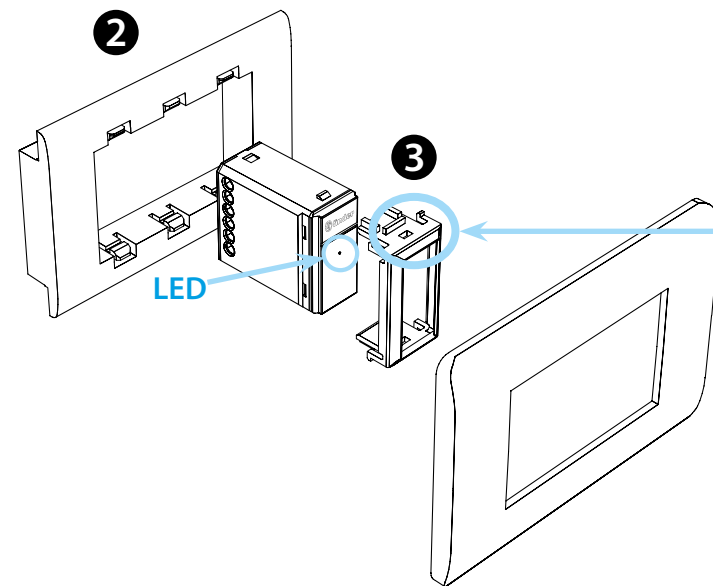

13.72

EN 60669-1/EN 60669-2-1	
	13.72.8.230.B00x U_N 230 V AC (50/60 Hz) U_{min} 184 V AC U_{max} 253 V AC P 3.2 VA (50 Hz) / 1.5W
Ch1	(230 V) 200 W
Ch2	(230 V) 200 W CFL-LED (230 V) 200 W
	(-10...+50)°C
	5 (≤1 mA)
IP20	

3a

AV	Ave S44
BT1	Bticino Living – LivingLight LivingLight Tech – LivingLight Air
BT2	Bticino Axolute
GW	Gewiss – Bticino Matix
GW1	Gewiss System
SU	Simon Urmet Nea
VM1	Vimar Plana – Eikon-Arké
VM2	Vimar Idea

4

Bluetooth™

FINDER TOOLBOX

Download on the **App Store**

GET IT ON **Google Play**

SLOVENSKY

13.72.8.230.B000 MULTIFUNKČNÉ RELÉ biele
13.72.8.230.B002 MULTIFUNKČNÉ RELÉ čierne

1. **OVLÁDANIE**
   Kanál 1: CH1 - stlačenie tlačidla 1 (P1)
   Kanál 2: CH2 - stlačenie tlačidla 2 (P2)
2. **AKTIVÁCIA**
   LED: svieti pri pripojení ku smartphonu počas programovania
3. **ADAPTÉR**
   (tabuľka 3a uvádza kompatibilné systémy)
   Upozornenie: uvádzané obchodné a ochranné značky nie sú vlastníctvom spoločnosti Finder SpA ani jej pridružených spoločností. Uvádzané sú iba za účelom technických informácií.

1. **POUŽITIE FINDER TOOLBOX**
   Umožňuje:
   - Nastavenie funkcií, ich poradie a časovanie (T1,T2) na kanále Ch1 alebo Ch2
   - Pripojenie bezdrôtovým tlačidlom
   - Nastavenie scenárov

1. **POZNÁMKA**
2. Vzdialenosť prenosu: cca 10 m vo voľnom priestore bez prekážok
   - Vzdialenosť prenosu sa môže líšiť v závislosti na štruktúre budovy
3. Príklady:
4. Zosilnené betónové alebo kovové steny
   - Priečky v stenách plnené izolačnou vlnou s kovovým obalom
   - Stropy z panelov s kovovými alebo uhlíkovými vláknami
   - Olovnaté sklo alebo sklo s kovovým plášťom, kovový nábytok

1. **FUNKCIE pre kanály oddelené**
   Kanály Ch1 a Ch2 sú nezávislé a môžu byť nastavené na odlišné funkcie.
   Časovanie (T1,T2): od 1 s do 24 h
   RI: výrobné nastavenie pre oba kanály

1. **FUNKCIE pre kanály spoločné**
   Poradie funkcií je zhodné pre kanály Ch1 a Ch2
   POZNÁMKA
   voľby funkcií 02 až 08:
   P1 (SET): prechod do nasledujúceho stavu
   P2 (RESET): prechod do počiatočného stavu