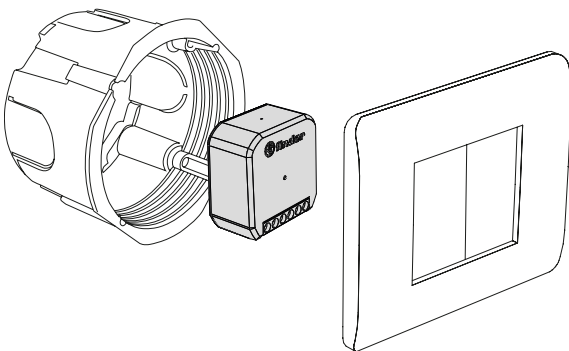

Type 1Y.P2 - 2-kanaals YESLY ingangsiinterface

Montage in
inbouwdoos

Bluetooth

Interface voor potentiaalvrije
of fasespanning voerende
contacten

Type 1Y.P2.8.230.B000

De 2-kanaals 1Y.P2 ingangsiinterface is geschikt voor potentiaalvrije of fasespanning (L) voerende contacten als ingangssignaal, en deze te integreren in een YESLY systeem. Het is hierdoor mogelijk om YESLY apparaten voor verlichting of elektrische zonwering te besturen met niet-YESLY drukknoppen of spanningssignalen.

- 2 ingangskanalen (P1 en P2)
- Geschikt voor besturing met traditionele drukknoppen of schakelaars, bijvoorbeeld door integratie in een bestaand verlichtingssysteem of met PLC-uitgangen of relaiscontacten etc.
- Programmeerbaar via Smartphone met Finder Toolbox Plus
- Compatibel met verlichte drukknoppen [max. 5 (≤ 1 mA) drukknoppen]
- Voedingsspanning: 110...230 V AC
- Werkingsbereik: 10 meter in de vrije ruimte zonder obstakels