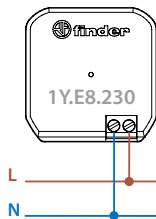

Type 1Y.E8.230 - Signaalversterker voor montage in wandinbouwdoos (bv. Ø 60 mm)

Montage in inbouwdoos

Vergroot het werkingbereik

Type 1Y.E8.230

- Voedingsspanning: 230 V AC
- Werkingfrequentie: 2,4 GHz
- Omgevingstemperatuur: -10 °C... + 50 °C
- Werkingbereik: ongeveer 10 m in de vrije ruimte en zonder obstakels. Het werkingbereik kan variëren afhankelijk van het gebouw