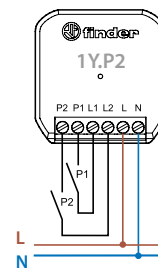

Type 1Y.P2 - 2-kanaals YESLY ingangsiinterface

Montage in
inbouwdoos

Bluetooth

Interface voor potentiaalvrije
of fasespanning voerende
contacten

De 2-kanaals 1Y.P2 ingangsiinterface is geschikt voor potentiaalvrije of fasespanning (L) voerende contacten als ingangssignaal, en deze te integreren in een YESLY systeem. Het is hierdoor mogelijk om YESLY apparaten voor verlichting of elektrische zonwering te besturen met niet-YESLY drukknoppen of spanningssignalen.

- 2 ingangskanalen (P1 en P2)
- Geschikt voor besturing met traditionele drukknoppen of schakelaars, bijvoorbeeld door integratie in een bestaand verlichtingssysteem of met PLC-uitgangen of relaiscontacten etc.
- Programmeerbaar via Smartphone met Finder Toolbox Plus
- Compatibel met verlichte drukknoppen [max. 5 (≤ 1 mA) drukknoppen]
- Voedingsspanning: 110...230 V AC
- Werkingsbereik: 10 meter in de vrije ruimte zonder obstakels