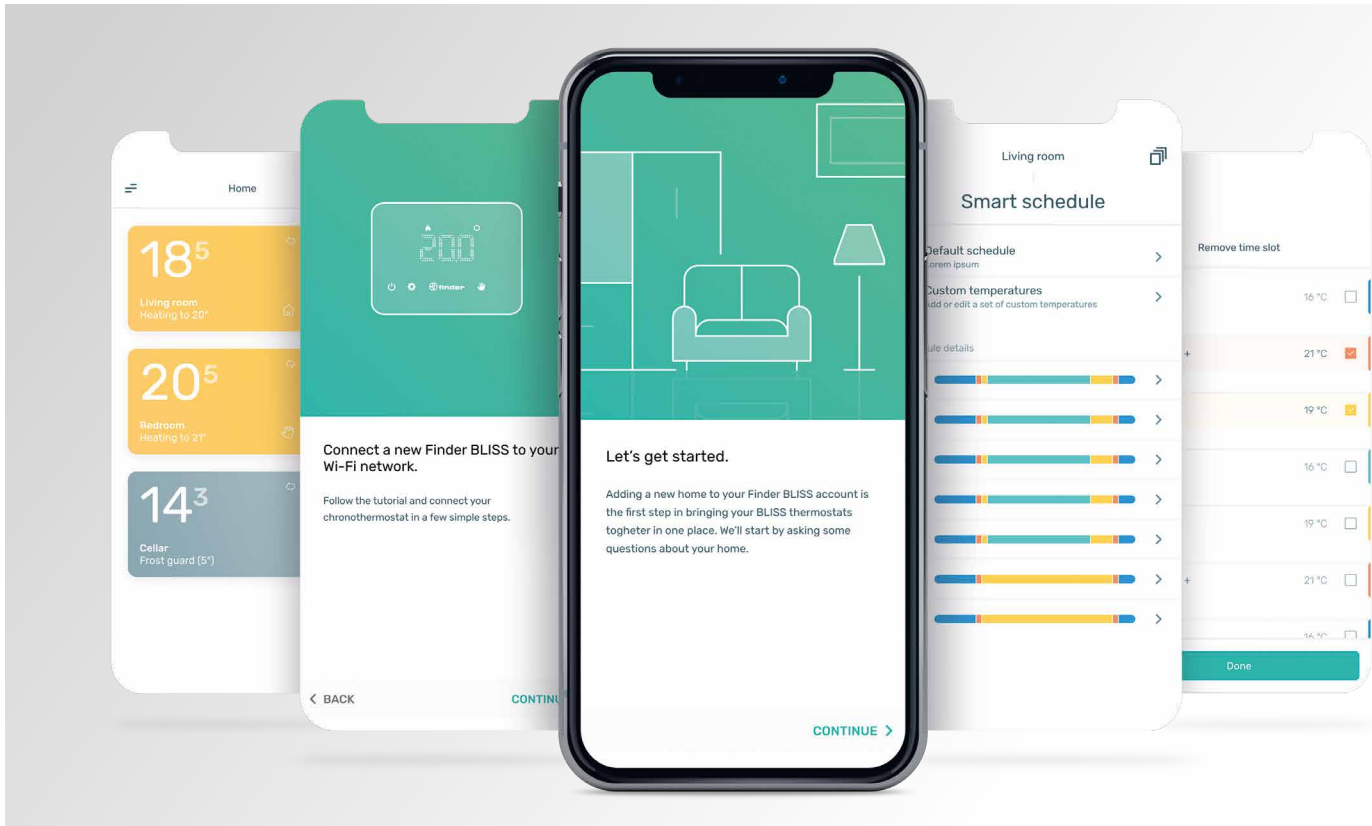

Home

18⁵
Living room
Heating to 20°

20⁵
Bedroom
Heating to 21°

14³
Cellar
Frost guard (5°)

20.0

Connect a new Finder BLISS to your Wi-Fi network.

Follow the tutorial and connect your chronothermostat in a few simple steps.

BACK CONTINUE

Let's get started.

Adding a new home to your Finder BLISS account is the first step in bringing your BLISS thermostats together in one place. We'll start by asking some questions about your home.

CONTINUE >

Living room

Smart schedule

Default schedule
Lorem ipsum >

Custom temperatures
Add or edit a set of custom temperatures >

Schedule details >

16 °C ☐

21 °C ☒

19 °C ☒

16 °C ☐

19 °C ☐

21 °C ☐

16 °C ☐

Done

Remove time slot

16 °C ☐

21 °C ☒

19 °C ☒

16 °C ☐

19 °C ☐

21 °C ☐

16 °C ☐

Done