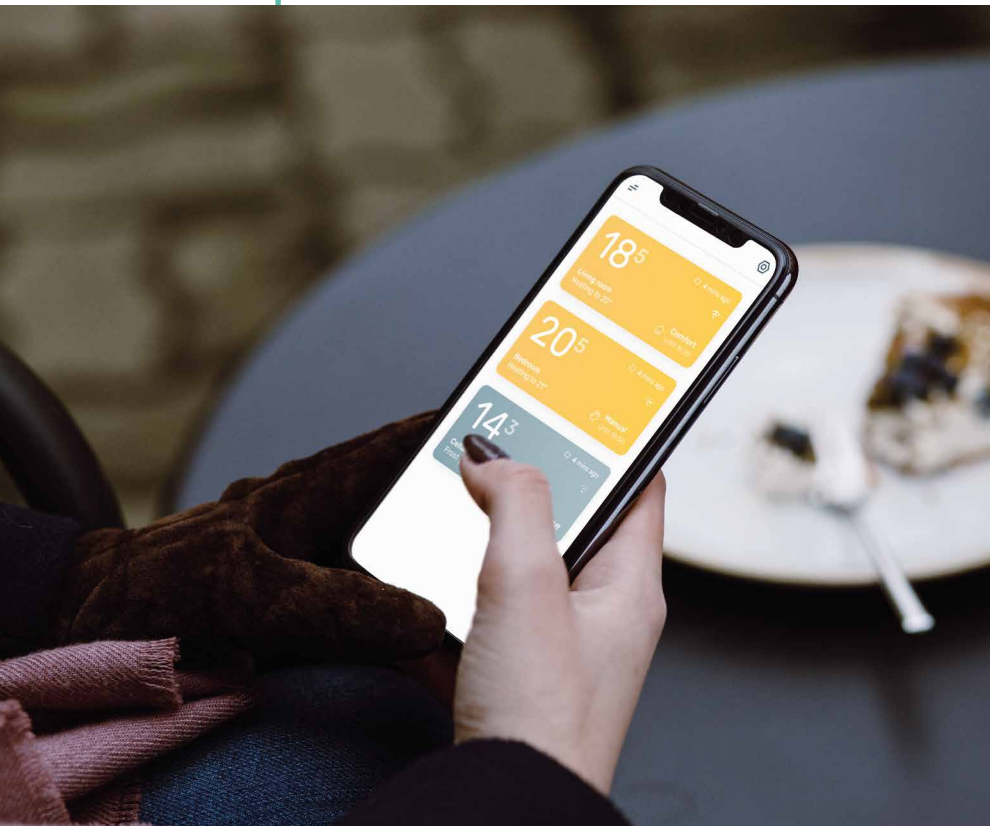

Sempre adatto al tuo stile.

DESIGN ESSENZIALE

Perfetto per ogni tipo
di ambiente.

WIFI- CONTROLLO DA REMOTO

Gestisci la temperatura
ovunque tu sia.

SEMPLICE

Programmazione
manuale o tramite app

RISPARMIO ENERGETICO

Situazione sempre sotto
controllo grazie
a statistiche e report
sui consumi di casa tua.

BLISS è una gamma che si compone di due dispositivi, un cronotermostato WiFi ed un termostato.

Il **BLISS WIFI** ti permette di programmare la temperatura in maniera semplice e veloce, controllando e modificando le impostazioni quando vuoi, ovunque tu sia tramite l'applicazione Bliss, o se preferisci direttamente dal display del cronotermostato.

BLISS T è invece la soluzione più rapida per gestire la temperatura in casa, con stile.

CONTROLLO REMOTO

L'app Finder BLISS ti permette di gestire il tuo cronotermostato BLISS wifi ovunque tu sia.

Collegando il tuo BLISS wifi alla rete di casa potrai: