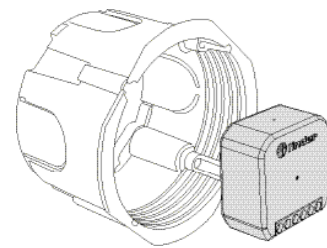

Montage in inbouwdoos

Apparaten AAN/UIT schakelen

Tijd-instellingen

Type 13.22.8.230.B000

De 13.22 is geschikt voor montage in een 60 mm ronde wandinbouwdoos en andere inbouwdozen.

- 2 onafhankelijke en programmeerbare kanalen
- 21 beschikbare functies ¹
- Standaardfunctie (beide kanalen): RI - Impulsrelais (drukknopbediening)
- Speciale functie RIa - Impulsrelais (schakelaarbediening). Voor het omzetten van een traditioneel systeem naar een Smart systeem met behoud van de bestaande enkelpolige, wissel- en kruisschakelaars
- 2 uitgangen met maakcontacten 6 A - 230 V AC
- Lampbelasting: 200 W - 230 V AC
- 2 ingangen voor bedrade drukknoppen (één ingang per kanaal). Kan worden bestuurd met bedrade drukknoppen, draadloze drukknoppen of Smartphone
- Beheren tot 8 scenario's mogelijk
- Programmeer met iOS of Android smartphone
- Voedingsspanning 230 V AC (50/60 Hz)
- Veilige Bluetooth 4.2 Low Energy verbinding met 128-bit versleuteling
- Voor montage in wandinbouwdoos Ø 60 mm