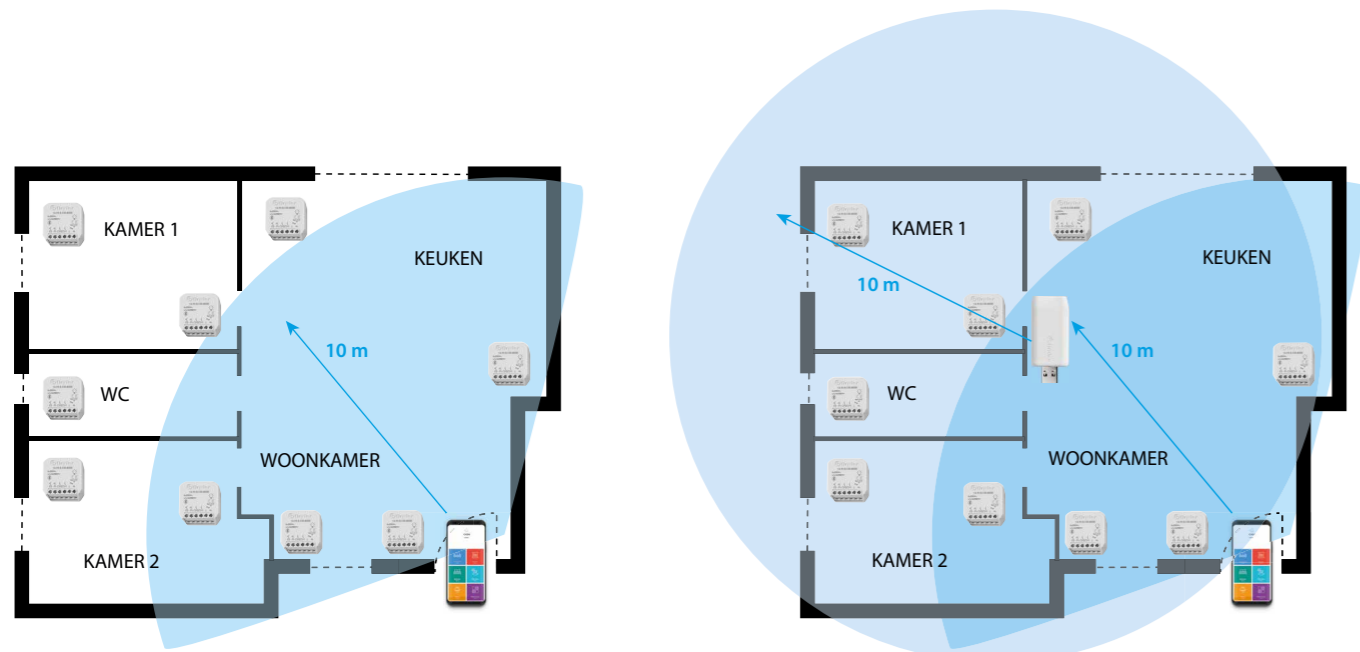

De 013. B9 drukknoppen kunnen worden geconfigureerd als 2-of 4-kanaals met behulp van de standaard meegeleverde bedieningselementen.

Dit apparaat vergroot het werkingsbereik en wordt gebruikt wanneer draadloze drukknoppen of een Smartphone niet kunnen communiceren met de YESLY apparaten vanwege de afstand. De signaalversterkers moeten worden geïnstalleerd binnen een maximale afstand van 10 meter. Er kunnen maximaal 4 apparaten in hetzelfde systeem worden gebruikt. De signaalversterker is een plug-n-play apparaat en hoeft niet te worden geconfigureerd.

Type 1Y.EU.005 - USB ingang signaalversterker

Type 1Y.EU.005

- Voedingsspanning: USB-aansluiting 5V - 0,5 A minimaal
- Werkingsfrequentie: 2,4 GHz
- Omgevingstemperatuur: -10 °C... + 50 °C
- Werkingsbereik: ongeveer 10 m in de vrije ruimte en zonder obstakels. Het werkingsbereik kan variëren afhankelijk van het gebouw

Voorbeeld van een toepassing in een woonkamer

- 1 Screen / motor actor type 13.S2: bestuurt het openen en sluiten van de elektrische zonwering
- 2 Multifunctionele actor type 13.22: beide kanalen ingesteld op de functie impulsrelais: kanaal 1 - plafondlamp, kanaal 2 - vloerlamp
- 3 De drukknoppen op de wand zijn direct op de dimmers en actuatoren aangesloten
- 4 De Beyon drukknop is geprogrammeerd om de Alles aan, Alles uit, Lezen en Bioscoop scenario's te bedienen
- 5 De smartphone is geprogrammeerd om individuele apparaten en scenario's te bedienen
- 6 De nieuwe YESLY GATEWAY, voor bediening op afstand, bijvoorbeeld buitenshuis of spraakgestuurd via Google Assistant of Amazon Alexa