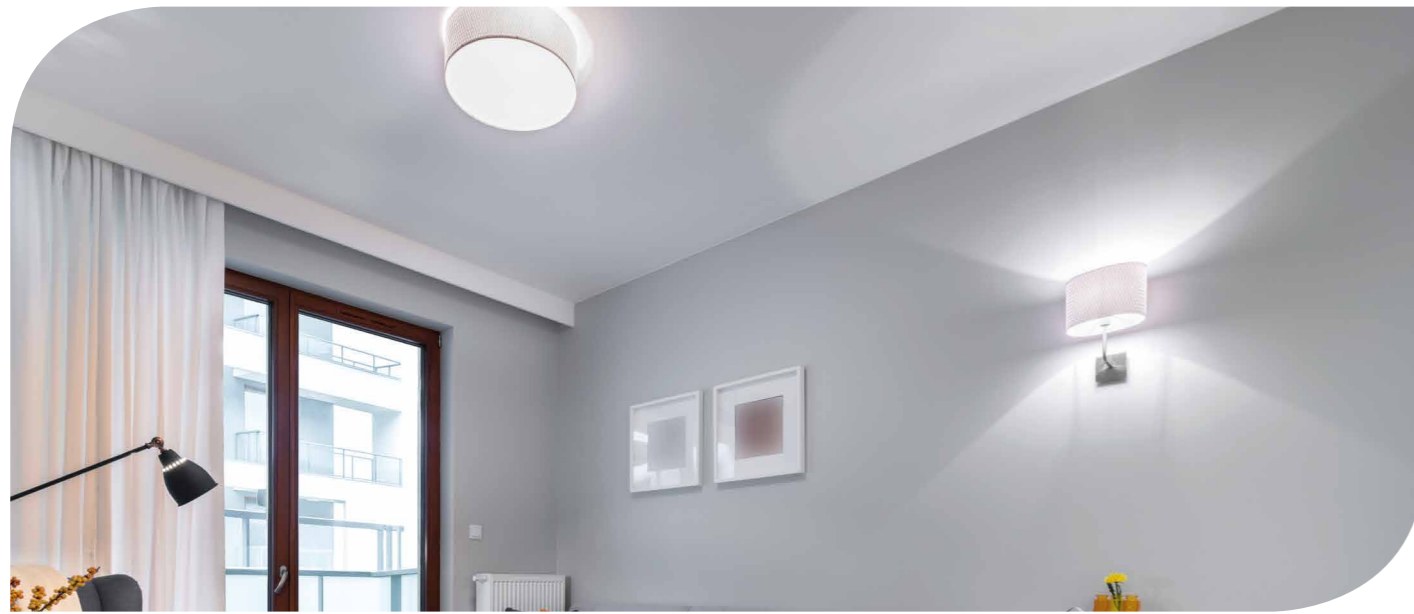

YESLY Verlichting

Met YESLY kunt u de verlichting in uw huis besturen met gebruik van uw Smartphone, bedrade of draadloze drukknoppen of alleen uw stem met één app.

U kunt de verlichting in- of uitschakelen, of de verlichting in elke ruimte dimmen, de juiste atmosfeer voor elke gelegenheid scheppen.

U hoeft niet bezorgd te zijn als u uw huis verlaat en vergeten bent om het licht uit te doen. Met de Finder GATEWAY is er geen reden voor paniek, u kunt uw complete YESLY systeem op afstand besturen.