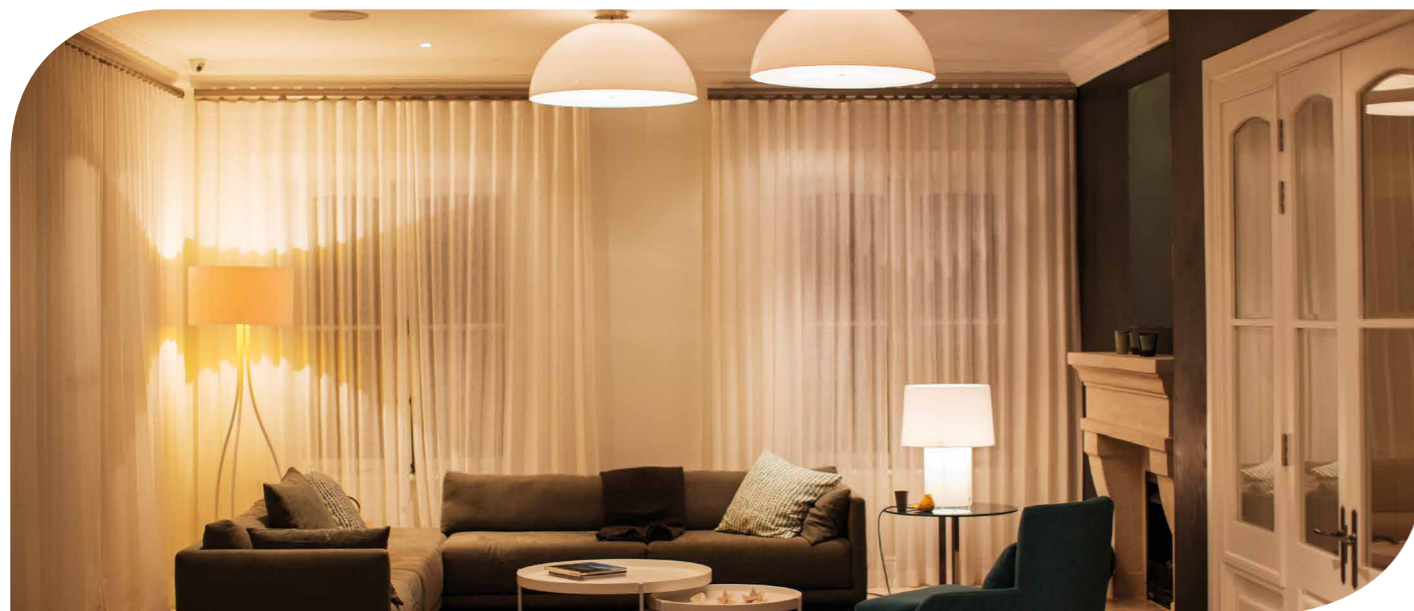

YESLY Scenario's

Met het YESLY systeem is het mogelijk om meerdere aangepaste scenario's te maken, op basis van uw behoeften, stemming of gewoontes.

Na configuratie van deze scenario's met de Finder Toolbox Plus programmeer-app kunnen deze naar wens worden teruggehaald met uw smartphone. Op deze manier kunt u met één enkel commando eenvoudig de verlichting en zonwering bedienen om de juiste atmosfeer in uw huis op te roepen - op elk moment van de dag.