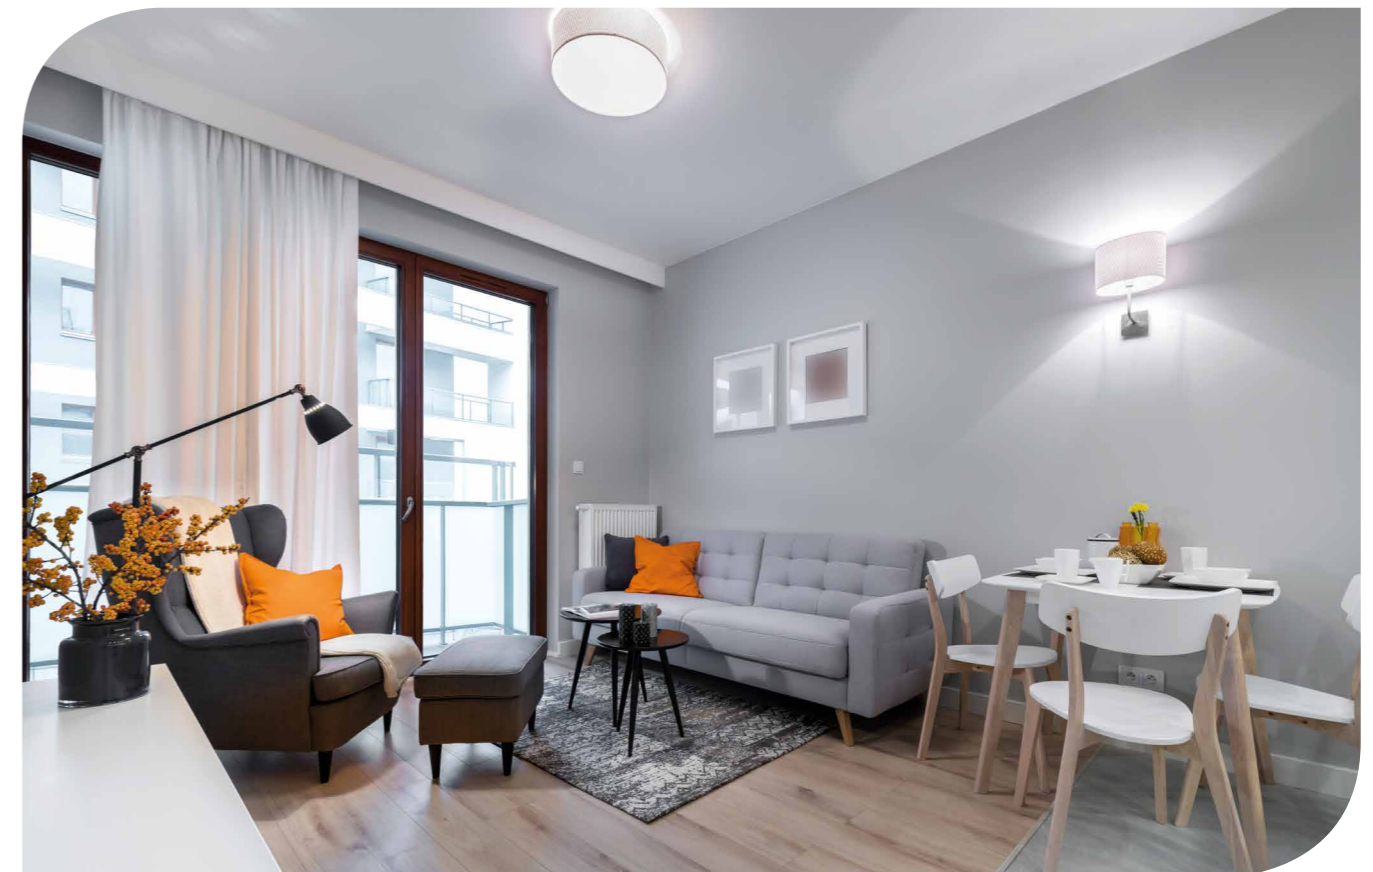

Draadloze drukknoppen voor uw YESLY comfortabel wonen systeem. Kan worden gekoppeld aan YESLY apparaten via de Finder Toolbox Plus App. Ze kunnen verlichting schakelen of dimmen, elektrische zonwering besturen en tal van andere belastingen. U kunt ze configureren om wat u maar wilt te besturen en zelfs scenario's te activeren. De Type 013.B9 drukknoppen werken zonder batterijen en opladen is niet nodig.

- Werkingsfrequentie: Bluetooth 4.2 BLE 2,4 GHz
- Aantal schakelingen: 50.000
- Werkingsbereik: ongeveer 10 m in de vrije ruimte zonder obstakels. Het werkingsbereik kan variëren, afhankelijk van het gebouw
- Verkrijgbaar in de kleur wit
- Afmetingen: 82 x 82 x 14 mm

De 013.B9 drukknoppen worden geleverd met zelfklevend tape, hierdoor is het mogelijk om het op elk oppervlak te bevestigen zoals metaal, hout of glas. Eenvoudig te installeren zonder de noodzaak van ingrijpende werkzaamheden. Kan worden gemonteerd op een 60 mm ronde inbouwdoos. Het Type 013.B9 drukknop heeft een meer klassiek en traditioneel ontwerp en maakt met zijn onopvallende vormgeving het YESLY programma compleet.

De 013. B9 drukknoppen kunnen worden geconfigureerd als 2-of 4-kanaals met behulp van de standaard meegeleverde bedieningselementen.