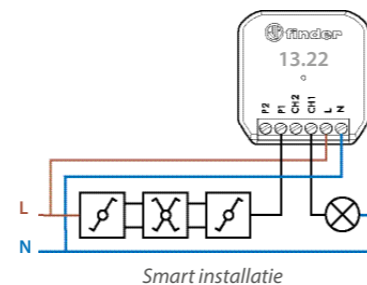

Speciale functie RIa - Impulsrelais met schakelaarbediening. Ideaal voor het ombouwen van een traditionele installatie naar een Smart installatie met gebruik van de aanwezige enkelpolige, wissel- en kruisschakelaars

Het Smart systeem wordt bediend door slechts kort te drukken op een bedrade, draadloze of Smartphone drukknop