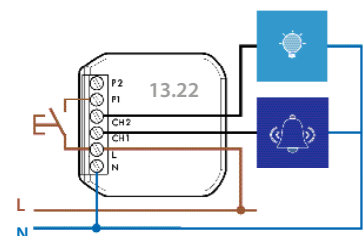

Type	Functies	Schakelposities			
		1	2	3	4
13.22	02				
	03				
	04				
	05				
	06				
	07				
	08				

Toepassingsvoorbeelden

**Functie VB :
Badkamerverlichting + ventilator**

**Functie CP :
Deurbel + verlichting**