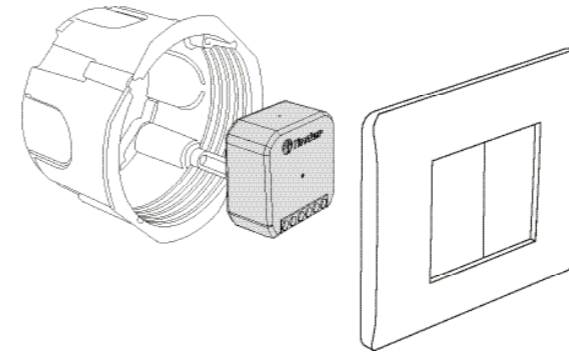

- 2 ingangskanalen (P1 en P2)
- Geschikt voor besturing met traditionele drukknoppen of schakelaars, bijvoorbeeld door integratie in een bestaand verlichtingssysteem of met PLC-uitgangen of relaiscontacten etc.
- Programmeerbaar via Smartphone met Finder Toolbox Plus
- Compatibel met verlichte drukknoppen [max. 5 (≤ 1 mA) drukknoppen]
- Voedingsspanning: 110...230 V AC
- Werkingsbereik: 10 meter in de vrije ruimte zonder obstakels