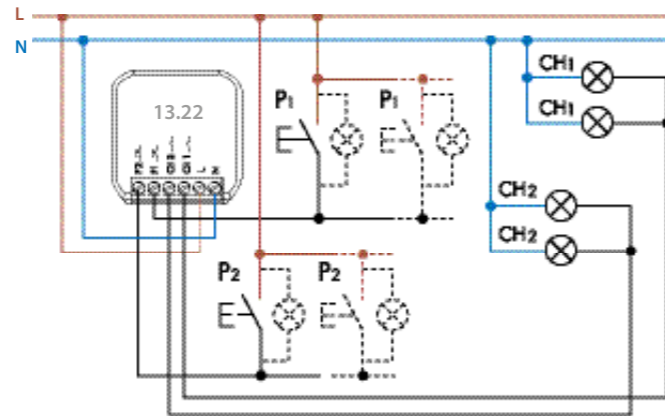

Montage in inbouwdoos

Apparaten AAN/UIT schakelen

Tijd-instellingen

Type 13.22.8.230.B000

De 13.22 is geschikt voor montage in een 60 mm ronde wandinbouwdoos en andere inbouwdozen.

- 2 onafhankelijke en programmeerbare kanalen
- 21 beschikbare functies ¹
- Standaardfunctie (beide kanalen): RI - Impulsrelais (drukknopbediening)
- Speciale functie RIa - Impulsrelais (schakelaarbediening). Voor het omzetten van een traditioneel systeem naar een Smart systeem met behoud van de bestaande enkelpolige, wissel- en kruisschakelaars
- 2 uitgangen met maakcontacten 6 A - 230 V AC
- Lampbelasting: 200 W - 230 V AC
- 2 ingangen voor bedrade drukknoppen (één ingang per kanaal). Kan worden bestuurd met bedrade drukknoppen, draadloze drukknoppen of Smartphone
- Beheren tot 8 scenario's mogelijk
- Programmeer met iOS of Android smartphone
- Voedingsspanning 230 V AC (50/60 Hz)
- Veilige Bluetooth 4.2 Low Energy verbinding met 128-bit versleuteling
- Voor montage in wandinbouwdoos Ø 60 mm