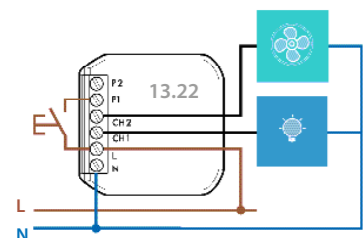

Type	Functies	Schakelposities			
		1	2	3	4
13.22	02				
	03				
	04				
	05				
	06				
	07				
	08				

Toepassingsvoorbeelden

**Functie VB :
Badkamerverlichting + ventilator**

**Functie CP :
Deurbel + verlichting**