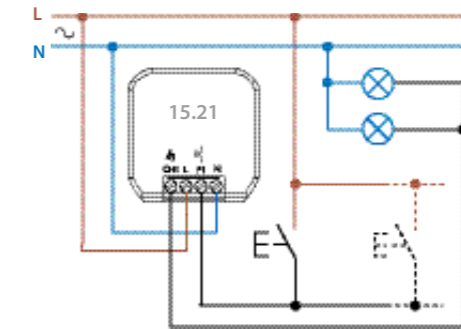

- Kan worden bestuurd met bedrade drukknoppen, draadloze drukknoppen of Smartphone
- 1 ingang voor bedrade drukknop
- 1 uitgang
- Lampbelasting: 150 W LED, 300 W halogeen
- AUTO functie, om automatisch de geschiktste dimmethode in te stellen voor het type lamp dat wordt gebruikt
- 7 extra functies om handmatig de dimmethode en dimcurve voor de lamp in te stellen
- Fase aansnijding en fase afsnijding compatibiliteit
- Standaard functie: Fase afsnijding (lineair)
- Geschikt voor dimbare spaarlampen, dimbare halogeenlampen of dimbare LED-lampen - met elektronische of elektromagnetische voorschakelapparaten
- Tot 8 scenario's mogelijk
- Programmeerbaar met iOS of Android smartphone
- Voedingsspanning 230 V AC (50/60 Hz)
- Veilige Bluetooth 4.2 Low Energy verbinding met 128-bit versleuteling
- Voor montage in wandinbouwdoos Ø 60 mm