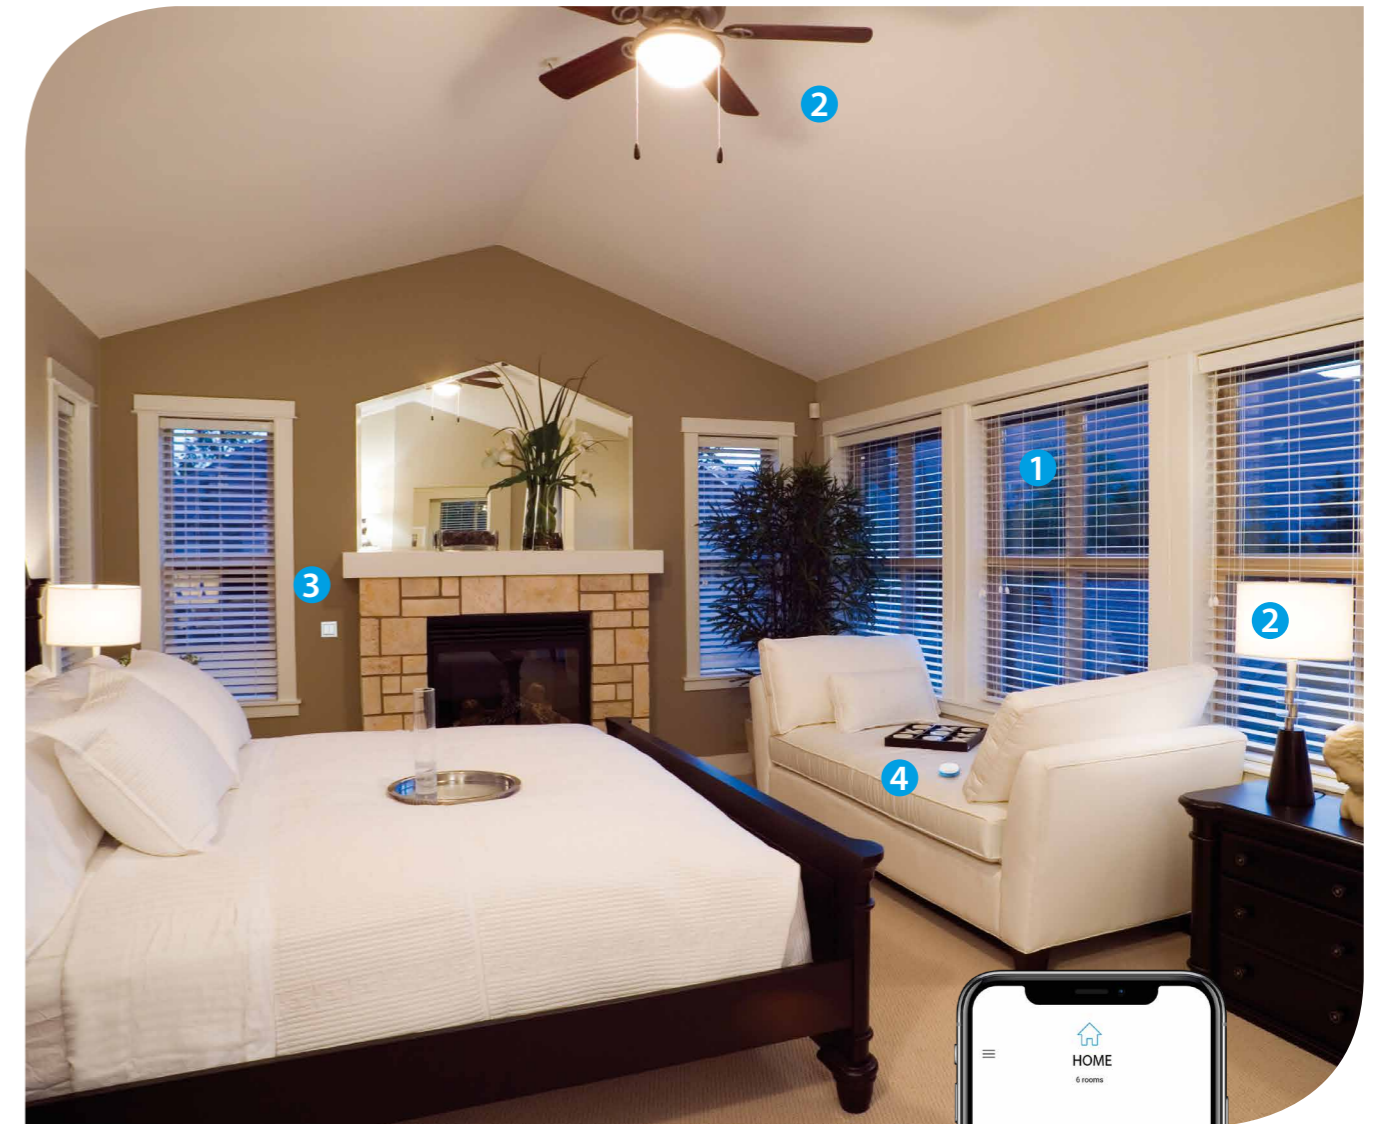

Voorbeeld van een toepassing in een woonkamer

- 1 Screen / motor actor type 13.S2: bestuurt het openen en sluiten van de elektrische zonwering
- 2 Multifunctionele actor type 13.22: beide kanalen ingesteld op de functie impulsrelais: kanaal 1 - plafondlamp, kanaal 2 - vloerlamp
- 3 De drukknoppen op de wand zijn direct op de dimmers en actuatoren aangesloten
- 4 De Beyon drukknop is geprogrammeerd om de Alles aan, Alles uit, Lezen en Bioscoop scenario's te bedienen
- 5 De smartphone is geprogrammeerd om individuele apparaten en scenario's te bedienen
- 6 De nieuwe YESLY GATEWAY, voor bediening op afstand, bijvoorbeeld buitenshuis of spraakgestuurd via Google Assistant of Amazon Alexa