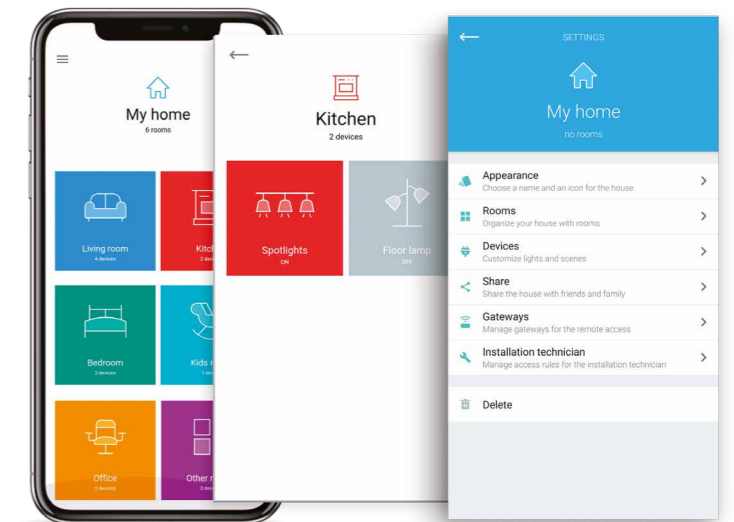

Bovendien is het via de GATEWAY zelfs mogelijk om uw systeem te besturen via spraakcommando's met gebruik van de GOOGLE Assistant of AMAZON ALEXA. Zeg alleen: "Hey Google, doe de zonwering omlaag" of "Alexa, dim het licht naar 50%", om enkele of alle apparaten te besturen. U kunt ook YESLY in routines gebruiken, mede met andere services die spraakassistenten bieden binnen Google of Alexa.

Programmeren en beheren op een simpele en intuïtieve manier

Finder TOOLBOX PLUS voor installatie

YESLY apparaten installeren is net zo eenvoudig als het downloaden van een app. Finder Toolbox Plus leidt de installateur stap voor stap door de configuratie van elk YESLY apparaat, snel en intuïtief.

Finder Toolbox Plus

- Apparaten programmeren
- Functies instellen
- Draadloze drukknoppen verbinden
- Scenario's maken
- De installatie overdragen aan de eindgebruiker

Finder YESLY voor de commando's

Dankzij Finder YESLY kunt u al uw apparatuur thuis beheren met het comfort van uw Smartphone: inschakelen, uitschakelen, lichtniveaus regelen, de elektrische zonwering of gordijnen controleren en de scenario's oproepen.

Finder Yesly

- AAN en UIT schakelen en lampen DIMMEN
- Groeperen en beheren van apparaten per kamer
- Delen met andere personen
- Apparaten herbenoemen
- De apparaten aanpassen
- De GATEWAY verbinden

Type 13.22 - Multifunctionele actor voor montage in inbouwdoos (bv. Ø 60 mm)