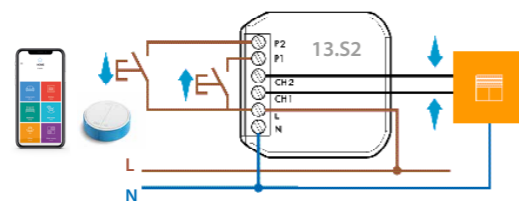

Toepassingsvoorbeeld

Functie TP - Elektrische zonwering / gordijnen

Ch1-P1: omhoog
Ch2-P2: omlaag