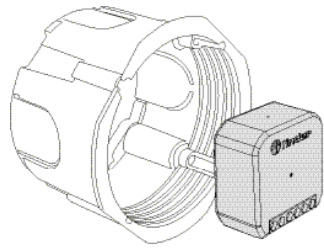

- 1 functie - Besturing van elektrische zonwering en gordijnen
- 2 uitgangen met maakcontacten 6 A / 230 V AC
- Motorbelasting: 200 W / 230 V AC
- 2 ingangen voor bedrade drukknoppen (één ingang per kanaal). Tot 5 verlichte bedrade drukknoppen per ingang.
- Kan worden bestuurd met bedrade drukknoppen, draadloze drukknoppen of Smartphone
- Tot 8 scenario's mogelijk
- Programmeerbaar met iOS of Android smartphone
- Voedingsspanning 230 V AC (50/60 Hz)
- Veilige Bluetooth 4.2 Low Energy verbinding met 128-bit versleuteling
- Voor montage in wandinbouwdoos Ø 60 mm

De 13.S2 is geschikt voor montage in een 60 mm ronde wandinbouwdoos en andere inbouwdozen.