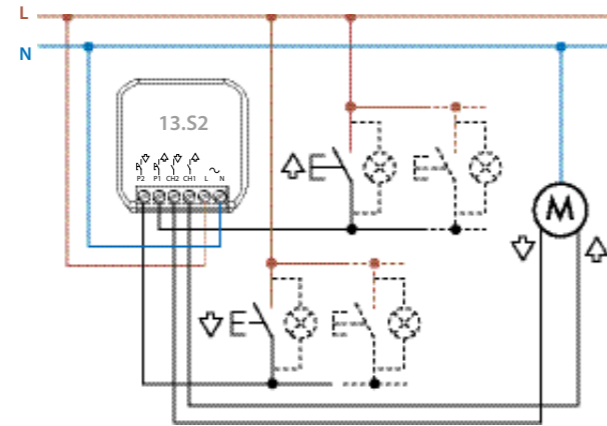

Type 13.S2 - Screen / motor actor met Bluetooth geschikt voor zonwering en gordijnen

- 1 functie - Besturing van elektrische zonwering en gordijnen
- 2 uitgangen met maakcontacten 6 A / 230 V AC
- Motorbelasting: 200 W / 230 V AC
- 2 ingangen voor bedrade drukknoppen (één ingang per kanaal). Tot 5 verlichte bedrade drukknoppen per ingang.
- Kan worden bestuurd met bedrade drukknoppen, draadloze drukknoppen of Smartphone
- Tot 8 scenario's mogelijk
- Programmeerbaar met iOS of Android smartphone
- Voedingsspanning 230 V AC (50/60 Hz)
- Veilige Bluetooth 4.2 Low Energy verbinding met 128-bit versleuteling
- Voor montage in wandinbouwdoos Ø 60 mm

De 13.S2 is geschikt voor montage in een 60 mm ronde wandinbouwdoos en andere inbouwdozen.