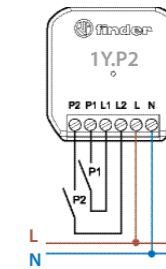

De 2-kanaals 1Y.P2 ingangsinterface is geschikt voor potentiaalvrije of fasespanning (L) voerende contacten als ingangssignaal, en deze te integreren in een YESLY systeem. Het is hierdoor mogelijk om YESLY apparaten voor verlichting of elektrische zonwering te besturen met niet-YESLY drukknoppen of spanningssignalen.

- 2 ingangskanalen (P1 en P2)
- Geschikt voor besturing met traditionele drukknoppen of schakelaars, bijvoorbeeld door integratie in een bestaand verlichtingssysteem of met PLC-uitgangen of relaiscontacten etc.
- Programmeerbaar via Smartphone met Finder Toolbox Plus
- Compatibel met verlichte drukknoppen [max. 5 (≤ 1 mA) drukknoppen]
- Voedingsspanning: 110...230 V AC
- Werkingsbereik: 10 meter in de vrije ruimte zonder obstakels