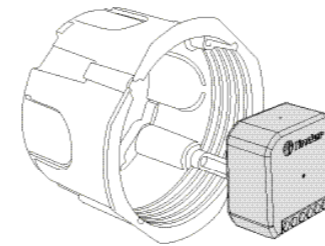

De 15.21 is geschikt voor montage in een 60 mm ronde wandinbouwdoos en andere inbouwdozen.