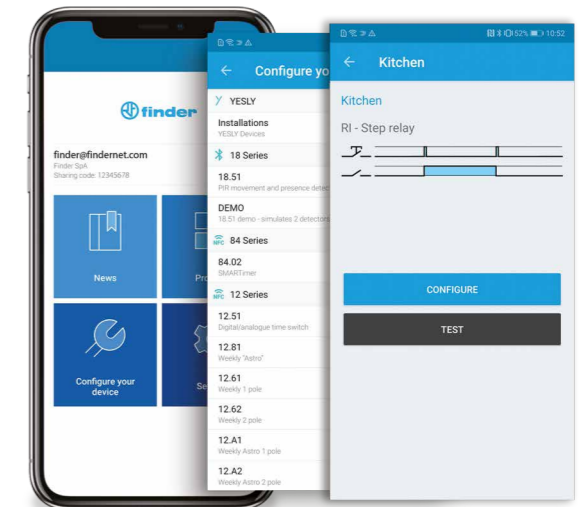

Bovendien is het via de GATEWAY zelfs mogelijk om uw systeem te besturen via spraakcommando's met gebruik van de GOOGLE Assistant of AMAZON ALEXA. Zeg alleen: "Hey Google, doe de zonwering omlaag" of "Alexa, dim het licht naar 50%", om enkele of alle apparaten te besturen. U kunt ook YESLY in routines gebruiken, mede met andere services die spraakassistenten bieden binnen Google of Alexa.

De GATEWAY verbindt via het 2,4 GHz WiFi netwerk van de home router. Als de draadloze verbinding uitvalt kan YESLY verder blijven functioneren met Bluetooth.

Type 1Y.GU.005

De GATEWAY kan worden geïntegreerd met alle bestaande YESLY systemen.

Programmeren en beheren op een simpele en intuïtieve manier

Finder TOOLBOX PLUS voor installatie

YESLY apparaten installeren is net zo eenvoudig als het downloaden van een app. Finder Toolbox Plus leidt de installateur stap voor stap door de configuratie van elk YESLY apparaat, snel en intuïtief.

Finder Toolbox Plus

- Apparaten programmeren
- Functies instellen
- Draadloze drukknoppen verbinden
- Scenario's maken
- De installatie overdragen aan de eindgebruiker

Finder YESLY voor de commando's

Dankzij Finder YESLY kunt u al uw apparatuur thuis beheren met het comfort van uw Smartphone: inschakelen, uitschakelen, lichtniveaus regelen, de elektrische zonwering of gordijnen controleren en de scenario's oproepen.