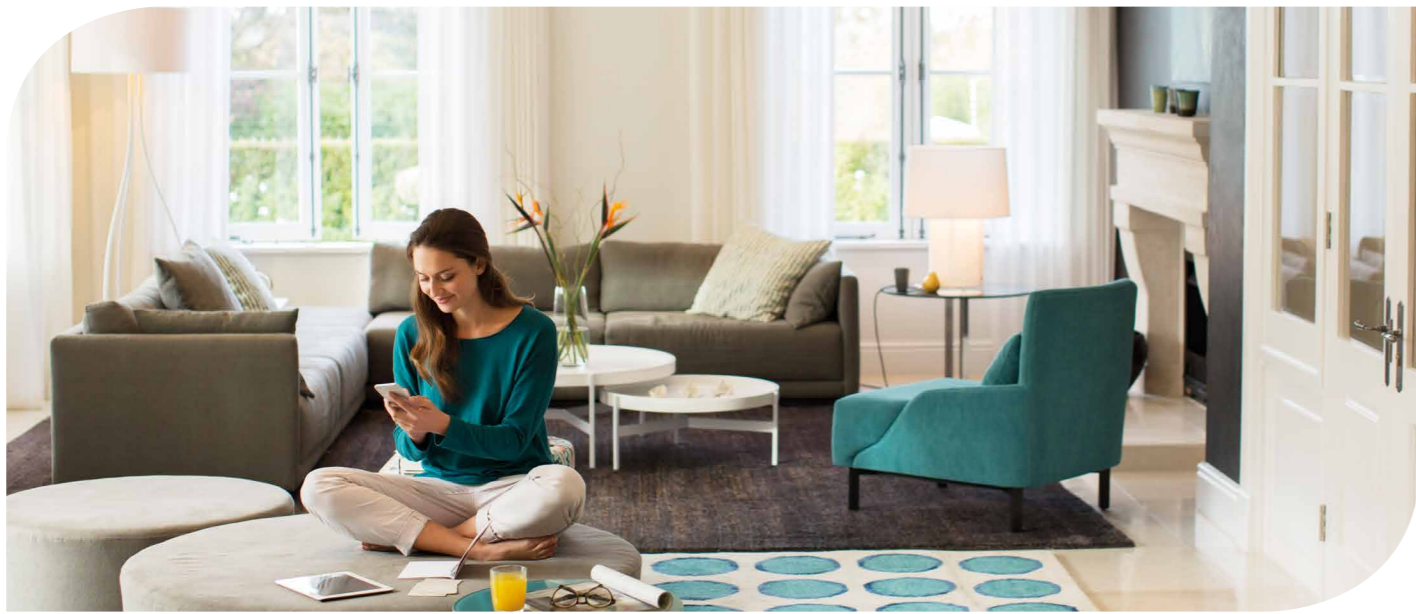

Wat is YESLY?

YESLY is een systeem waarmee u uw verlichting, elektrische zonwering en nog veel meer Smart kunt besturen en biedt de ultieme garantie voor een comfortabele omgeving.

YESLY vereist geen ingrijpende renovaties en kan worden geïnstalleerd in één enkele ruimte of door het hele huis, afhankelijk van uw wensen.

Het YESLY systeem is veelzijdig, economisch, eenvoudig te installeren en gemakkelijk in het gebruik. YESLY maakt comfortabel wonen geschikt voor iedereen!