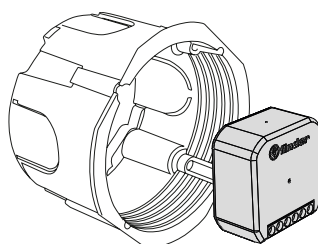

** I marchi ed i nomi commerciali riportati non sono di proprietà di Finder S.p.A. o di aziende ad essa collegate. Finder cita i suddetti a puro titolo di informazione tecnica.*

Tipo 15.21 - Dimmer Bluetooth, montaggio da incasso (es. scatola Ø 60 mm)

Montaggio in scatola

Controllo luminosità

Controllo luci

Funzione Soft Start

Tipo 15.21.8.230.B300

Il dispositivo 15.21 è adatto al montaggio in scatole Ø 60mm, oppure in scatole di derivazione.

YESLY.LIFE