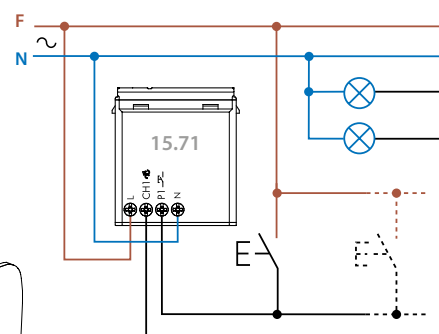

SERIE 15 YESLY - Dimmer Bluetooth

- 1 uscita
- Carico lampade: Tipo 15.71: 100 W LED, 200 W alogena
  Tipo 15.21: 150 W LED, 300 W alogena
- 7 funzioni selezionabili modificano il metodo e la curva di regolazione
- Funzione AUTO, imposta automaticamente il metodo più corretto per il pilotaggio della lampada applicata
- Metodo di regolazione, taglio di fase: Leading Edge e Trailing Edge
- Funzione di default: Trailing Edge - regolazione lineare
- 1 ingresso per pulsanti cablati. Può essere comandato da: pulsanti filari, pulsanti wireless, smartphone
- Compatibile con lampade a risparmio energetico, compatte fluorescenti dimmerabili (CFL) o LED dimmerabili e con trasformatori elettronici e elettromeccanici
- Gestione fino a 8 scenari
- Programmazione con smartphone Android o iOS
- Protezione sovratemperatura e cortocircuito
- Tensione di alimentazione 230 V AC (50/60Hz)
- Connessione Bluetooth 4.2 Low Energy protetta con crittografia a 128 bit

Tipo 15.71 - Dimmer Bluetooth compatibile con i sistemi civili italiani maggiormente diffusi

Integrabile scatola 3 moduli

Controllo luminosità

Controllo luci

Funzione Soft Start

Tipo 15.71.8.230.B200 - bianco

Tipo 15.71.8.230.B202 - grigio antracite

I dispositivi 15.71 sono compatibili con i sistemi civili più diffusi, quali: AVE®, Bticino®, Gewiss®, Simon Urmet®, Vimar®, tramite speciali adattatori compresi nella confezione.

* I marchi ed i nomi commerciali riportati non sono di proprietà di Finder S.p.A. o di aziende ad essa collegate. Finder cita i suddetti a puro titolo di informazione tecnica.

Tipo 15.21 - Dimmer Bluetooth, montaggio da incasso (es. scatola Ø 60 mm)

Montaggio in scatola

Controllo luminosità

Controllo luci

Funzione Soft Start

Tipo 15.21.8.230.B300