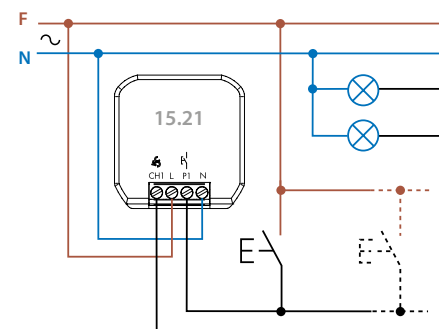

** I marchi ed i nomi commerciali riportati non sono di proprietà di Finder S.p.A. o di aziende ad essa collegate. Finder cita i suddetti a puro titolo di informazione tecnica.*

Tipo 15.21 - Dimmer Bluetooth, montaggio da incasso (es. scatola Ø 60 mm)

Montaggio in scatola

Controllo luminosità

Controllo luci

Funzione Soft Start

Tipo 15.21.8.230.B300

Il dispositivo 15.21 è adatto al montaggio in scatole Ø 60mm, oppure in scatole di derivazione.

YESLY.LIFE