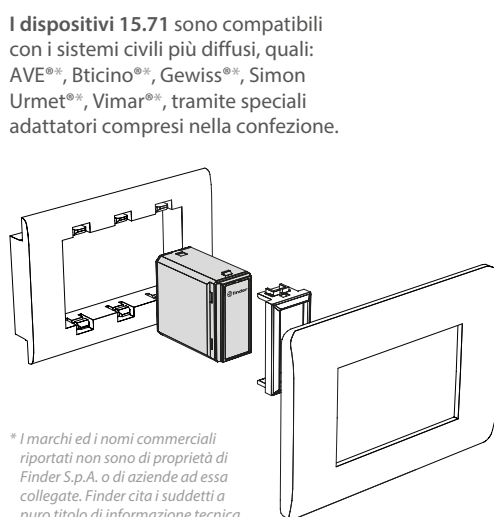

Tipo 15.71.8.230.B200 - bianco

Tipo 15.71.8.230.B202 - grigio antracite

I dispositivi 15.71 sono compatibili con i sistemi civili più diffusi, quali: AVE®, Bticino®, Gewiss®, Simon Urmet®, Vimar®, tramite speciali adattatori compresi nella confezione.

* I marchi ed i nomi commerciali riportati non sono di proprietà di Finder S.p.A. o di aziende ad essa collegate. Finder cita i suddetti a puro titolo di informazione tecnica.