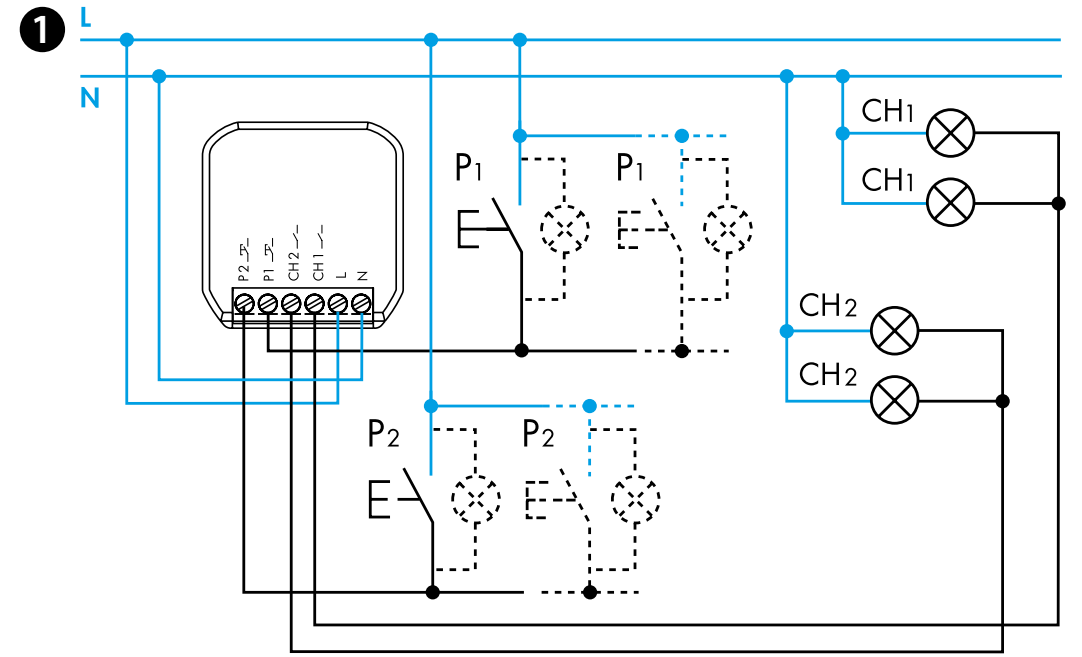

## 13.22.8.230.B000 MULTIFUNCTIONEEL RELAIS

- AANSLUITSCHEMA**  
Kanaal 1: Ch1 - drukknop 1 (P1)  
Kanaal 2: Ch2 - drukknop 2 (P2)
- FINDER TOOLBOX**  
Met de Finder Toolbox App kunt u:  
- Functies, schakelprogramma's en tijden (T1, T2) op kanalen Ch1 - Ch2 instellen  
- Een draadloze drukknop verbinden  
- Scenario's instellen
- OPMERKING:**  
- Transmissieafstand: Ongeveer 10 m in een vrije ruimte en zonder obstakels  
- De transmissieafstand kan afhankelijk van de structuur van het gebouw variëren  
Voorbeeld:  
- Muren van gewapend beton en/of metalen wanden  
- Scheidingswanden gevuld met isolatiewol op een metalen drager  
- Plafonds met een tussenschot van metaal of koolstofvezel  
- Loodglas of glas met een metalen bewerking
- FUNCTIES voor 1 kanaal**  
De kanalen Ch1 en Ch2 zijn onafhankelijk van elkaar instelbaar met verschillende functies. Tijden (T1, T2): van 1s tot 24h.  
**Ri:** Deze functie is de fabrieksinstelling op beide kanalen
- FUNCTIES voor 2 kanalen**  
Elke verandering van de schakelpositie werkt op beide kanalen Ch1 en Ch2  
**OPMERKING:**  
Van functie 02 tot 08:  
P1 (SET): Leidt tot de volgende schakelstoestand  
P2 (RESET): Leidt tot de initiële schakelstoestand
- FUNCTIONS Ri**  
Ri: Impulsrelais (schakelaarbediening)  
Een traditionele installatie met enkelpolige, wissel- en kruisschakelaars kan op afstand bediend worden met de Finder Yesly app, met draadloze drukknoppen of met spraakopdrachten.