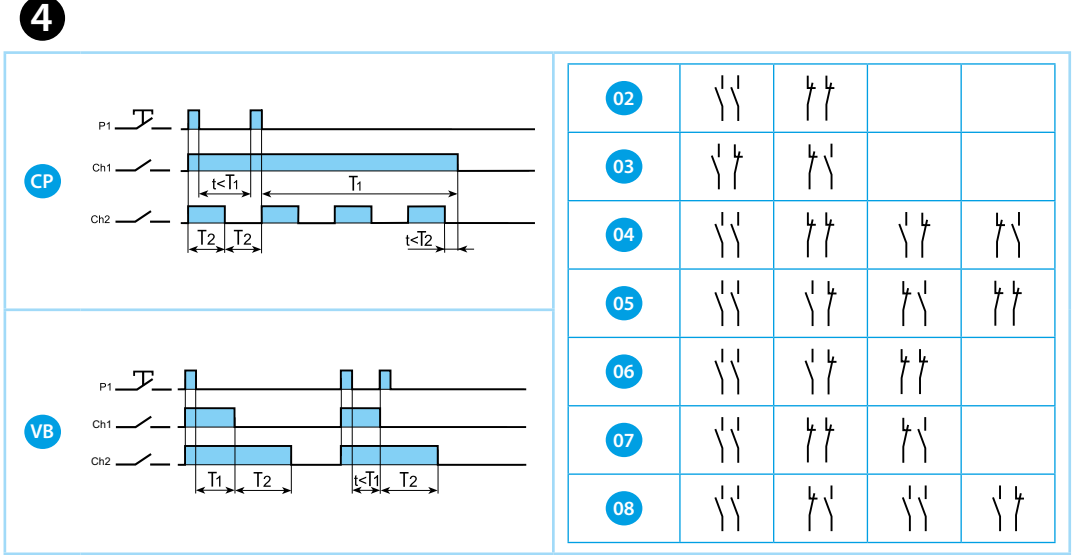

## 13.22.8.230.B000 MULTIFUNCTIONEEL RELAIS

- AANSLUITSCHEMA**  
Kanaal 1: Ch1 - drukknop 1 (P1)  
Kanaal 2: Ch2 - drukknop 2 (P2)
- FINDER TOOLBOX**  
Met de Finder Toolbox App kunt u:  
- Functies, schakelprogramma's en tijden (T1, T2) op kanalen Ch1 - Ch2 instellen  
- Een draadloze drukknop verbinden  
- Scenario's instellen
- OPMERKING:**  
- Transmissieafstand: Ongeveer 10 m in een vrije ruimte en zonder obstakels  
- De transmissieafstand kan afhankelijk van de structuur van het gebouw variëren  
Voorbeeld:  
- Muren van gewapend beton en/of metalen wanden  
- Scheidingswanden gevuld met isolatiewol op een metalen drager  
- Plafonds met een tussenschot van metaal of koolstofvezel  
- Loodglas of glas met een metalen bewerking
- FUNCTIES voor 1 kanaal**  
De kanalen Ch1 en Ch2 zijn onafhankelijk van elkaar instelbaar met verschillende functies. Tijden (T1, T2): van 1s tot 24h.  
**Ri:** Deze functie is de fabrieksinstelling op beide kanalen
- FUNCTIES voor 2 kanalen**  
Elke verandering van de schakelpositie werkt op beide kanalen Ch1 en Ch2  
**OPMERKING:**  
Van functie 02 tot 08:  
P1 (SET): Leidt tot de volgende schakelstoestand  
P2 (RESET): Leidt tot de initiële schakelstoestand
- FUNCTIONS Ri**  
Ri: Impulsrelais (schakelaarbediening)  
Een traditionele installatie met enkelpolige, wissel- en kruisschakelaars kan op afstand bediend worden met de Finder Yesly app, met draadloze drukknoppen of met spraakopdrachten.