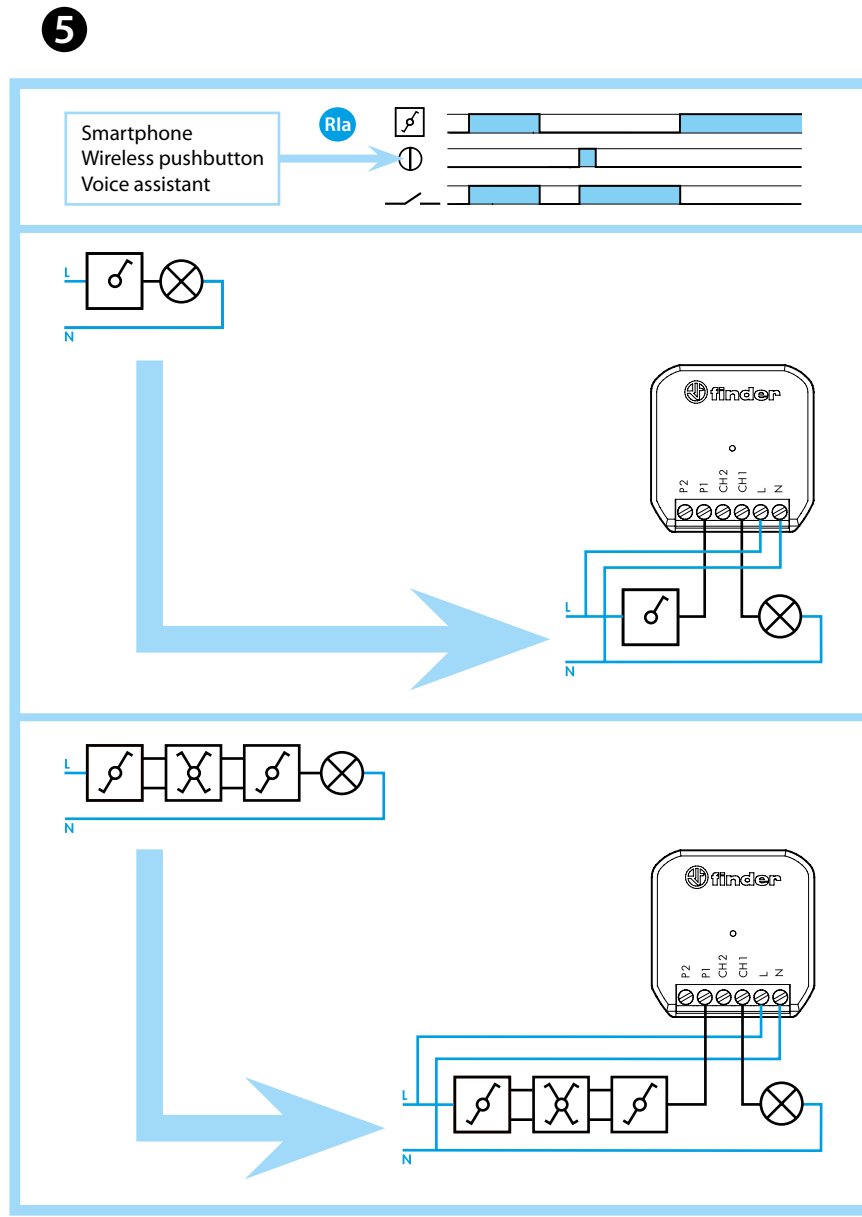

## 13.22.8.230.B000 MULTIFUNCTIONEEL RELAIS

- AANSLUITSCHEMA**  
Kanaal 1: Ch1 - drukknop 1 (P1)  
Kanaal 2: Ch2 - drukknop 2 (P2)
- FINDER TOOLBOX**  
Met de Finder Toolbox App kunt u:  
- Functies, schakelprogramma's en tijden (T1, T2) op kanalen Ch1 - Ch2 instellen  
- Een draadloze drukknop verbinden  
- Scenario's instellen
- OPMERKING:**  
- Transmissieafstand: Ongeveer 10 m in een vrije ruimte en zonder obstakels  
- De transmissieafstand kan afhankelijk van de structuur van het gebouw variëren  
Voorbeeld:  
- Muren van gewapend beton en/of metalen wanden  
- Scheidingswanden gevuld met isolatiewol op een metalen drager  
- Plafonds met een tussenschot van metaal of koolstofvezel  
- Loodglas of glas met een metalen bewerking
- FUNCTIES voor 1 kanaal**  
De kanalen Ch1 en Ch2 zijn onafhankelijk van elkaar instelbaar met verschillende functies. Tijden (T1, T2): van 1s tot 24h.  
**Ri:** Deze functie is de fabrieksinstelling op beide kanalen
- FUNCTIES voor 2 kanalen**  
Elke verandering van de schakelpositie werkt op beide kanalen Ch1 en Ch2  
**OPMERKING:**  
Van functie 02 tot 08:  
P1 (SET): Leidt tot de volgende schakelstoestand  
P2 (RESET): Leidt tot de initiële schakelstoestand
- FUNCTIONS Ri**  
Ri: Impulsrelais (schakelaarbediening)  
Een traditionele installatie met enkelpolige, wissel- en kruisschakelaars kan op afstand bediend worden met de Finder Yesly app, met draadloze drukknoppen of met spraakopdrachten.

(-10...+50)°C

5 (≤1 mA)

IP20

**2**

Bluetooth

FINDER PLUS  
FINDER TOOLBOX

Download on the App Store

GET IT ON Google Play

13.22

Utility Model - IB1322VXX - 02/20 - Finder S.p.A. con unico socio - 10040 ALMESE (TO) - ITALY