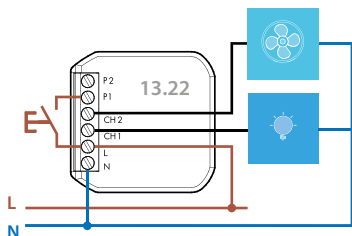

Toepassingsvoorbeelden

Functie VB :
Badkamerverlichting + ventilator