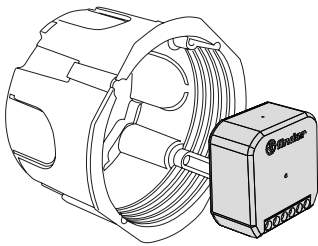

Type 13.S2 - Screen / motor actor met Bluetooth geschikt voor zonwering en gordijnen

Montage in inbouwdoos

Besturing elektrische zonwering en gordijnen

Type 13.S2.8.230.B000

De 13.S2 is geschikt voor montage in een 60 mm ronde wandinbouwdoos en andere inbouwdozen.

- 1 functie - Besturing van elektrische zonwering en gordijnen
- 2 uitgangen met maakcontacten 6 A / 230 V AC
- Motorbelasting: 200 W / 230 V AC
- 2 ingangen voor bedrade drukknoppen (één ingang per kanaal). Tot 5 verlichte bedrade drukknoppen per ingang.
- Kan worden bestuurd met bedrade drukknoppen, draadloze drukknoppen of Smartphone
- Tot 8 scenario's mogelijk
- Programmeerbaar met iOS of Android smartphone
- Voedingsspanning 230 V AC (50/60 Hz)
- Veilige Bluetooth 4.2 Low Energy verbinding met 128-bit versleuteling
- Voor montage in wandinbouwdoos Ø 60 mm