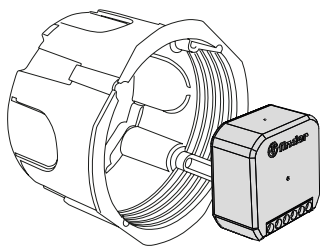

Type 13.22 - Multifunctionele actor voor montage in inbouwdoos (bv. Ø 60 mm)

Montage in inbouwdoos

Apparaten AAN/UIT schakelen

Tijd-instellingen

Type 13.22.8.230.B000

De 13.22 is geschikt voor montage in een 60 mm ronde wandinbouwdoos en andere inbouwdozen.

- 2 onafhankelijke en programmeerbare kanalen
- 21 beschikbare functies ¹
- Standaardfunctie (beide kanalen): RI - Impulsrelais (drukknopbediening)
- Speciale functie RIa - Impulsrelais (schakelaarbediening). Voor het omzetten van een traditioneel systeem naar een Smart systeem met behoud van de bestaande enkelpolige, wissel- en kruisschakelaars
- 2 uitgangen met maakcontacten 6 A - 230 V AC
- Lampbelasting: 200 W - 230 V AC
- 2 ingangen voor bedrade drukknoppen (één ingang per kanaal). Kan worden bestuurd met bedrade drukknoppen, draadloze drukknoppen of Smartphone
- Beheren tot 8 scenario's mogelijk
- Programmeer met iOS of Android smartphone
- Voedingsspanning 230 V AC (50/60 Hz)
- Veilige Bluetooth 4.2 Low Energy verbinding met 128-bit versleuteling
- Voor montage in wandinbouwdoos Ø 60 mm

Het Smart systeem wordt bediend door slechts kort te drukken op een bedrade, draadloze of Smartphone drukknop

Traditionele installatie

Smart installatie

Type 13.22 - Multifunctionele actor voor montage in inbouwdoos (bv. Ø 60 mm)