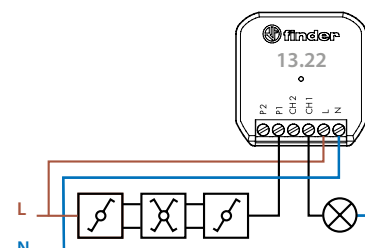

Toepassingsvoorbeelden

Functie VB :
Badkamerverlichting + ventilator

Functie CP :
Deurbel + verlichting

Speciale functie RIa - Impulsrelais met schakelaarbediening.
Ideaal voor het ombouwen van een traditionele installatie naar een Smart installatie met gebruik van de aanwezige enkelpolige, wissel- en kruisschakelaars

Het Smart systeem wordt bediend door slechts kort te drukken op een bedrade, draadloze of Smartphone drukknop

Traditionele installatie

Smart installatie

Type 13.22 - Multifunctionele actor voor montage in inbouwdoos (bv. Ø 60 mm)