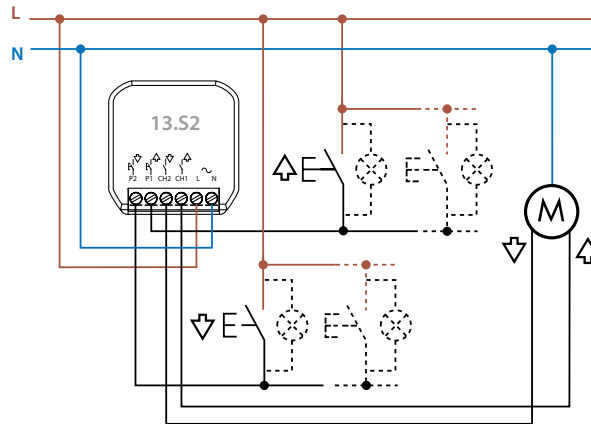

Type 13.S2 - Screen / motor actor met Bluetooth geschikt voor zonwering en gordijnen

Montage in inbouwdoos

Besturing elektrische zonwering en gordijnen

Type 13.S2.8.230.B000

De 13.S2 is geschikt voor montage in een 60 mm ronde wandinbouwdoos en andere inbouwdozen.

- 1 functie - Besturing van elektrische zonwering en gordijnen
- 2 uitgangen met maakcontacten 6 A / 230 V AC
- Motorbelasting: 200 W / 230 V AC
- 2 ingangen voor bedrade drukknoppen (één ingang per kanaal). Tot 5 verlichte bedrade drukknoppen per ingang.
- Kan worden bestuurd met bedrade drukknoppen, draadloze drukknoppen of Smartphone
- Tot 8 scenario's mogelijk
- Programmeerbaar met iOS of Android smartphone
- Voedingsspanning 230 V AC (50/60 Hz)
- Veilige Bluetooth 4.2 Low Energy verbinding met 128-bit versleuteling
- Voor montage in wandinbouwdoos Ø 60 mm