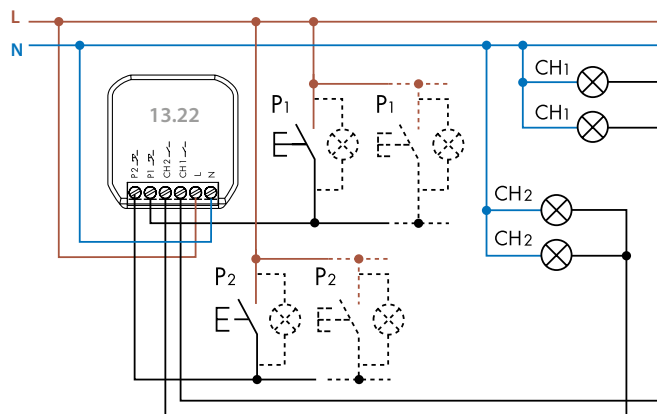

Type 13.22 - Multifunctionele actor voor montage in inbouwdoos (bv. Ø 60 mm)

Montage in inbouwdoos

Apparaten AAN/UIT schakelen

Tijd-instellingen

De 13.22 is geschikt voor montage in een 60 mm ronde wandinbouwdoos en andere inbouwdozen.

- 2 onafhankelijke en programmeerbare kanalen
- 21 beschikbare functies ¹
- Standaardfunctie (beide kanalen): RI - Impulsrelais (drukknopbediening)
- Speciale functie RIa - Impulsrelais (schakelaarbediening). Voor het omzetten van een traditioneel systeem naar een Smart systeem met behoud van de bestaande enkelpolige, wissel- en kruisschakelaars
- 2 uitgangen met maakcontacten 6 A - 230 V AC
- Lampbelasting: 200 W - 230 V AC
- 2 ingangen voor bedrade drukknoppen (één ingang per kanaal). Kan worden bestuurd met bedrade drukknoppen, draadloze drukknoppen of Smartphone
- Beheren tot 8 scenario's mogelijk
- Programmeer met iOS of Android smartphone
- Voedingsspanning 230 V AC (50/60 Hz)
- Veilige Bluetooth 4.2 Low Energy verbinding met 128-bit versleuteling
- Voor montage in wandinbouwdoos Ø 60 mm