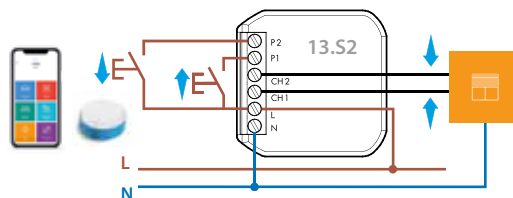

Toepassingsvoorbeeld

Functie TP - Elektrische zonwering / gordijnen

Ch1-P1: omhoog

Ch2-P2: omlaag

FINDER behoudt zich het recht voor, om de technische eigenschappen, op elk moment zonder voorgegaande kennisgeving te wijzigen. FINDER aanvaardt geen aansprakelijkheid voor schade aan personen of eigendommen, veroorzaakt als gevolg van het onjuist gebruik of de onjuiste toepassing van haar producten.

ADV13_YESLYNL - XII/2019 - Report-Serie 13 YESLY