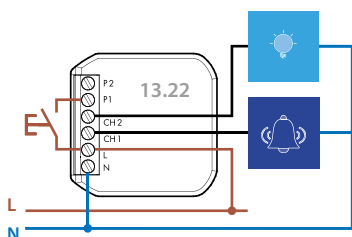

Functie CP :
Deurbel + verlichting