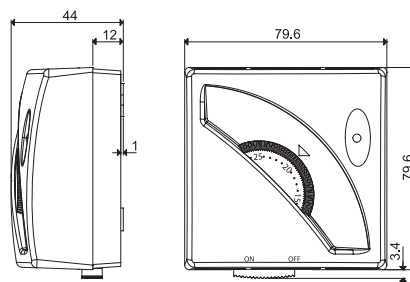

1Т.01.1

Цвет

Белый

1Т.01.1

Технические характеристики

Чувствительный элемент

газ

Электропитание

—

Конфигурация контактов

1 CO (SPDT)

Расчетная нагрузка

16 A/250 В AC

Диапазон работы дисплея

—

Диапазон температурных уставок

+7...+30° C

Температурный дифференциал

0.4 - 0.8° C

Градиент изменения температуры

1 °C/15 мин

Снижение температуры

—

Независимо задаваемые уровни температуры

—

Блокировка термостата

Механическая

Категория защиты

IP20

Монтаж

Настенный

Разрешение дисплея

—

Точность при +20° C

—

Защита от замораживания

—

Функция энергосбережения

—

Кнопки

—

Дистанционное управление

НЕТ

Дисплей с подсветкой

НЕТ

Сертификация (в соответствии с типом)

CE EAC