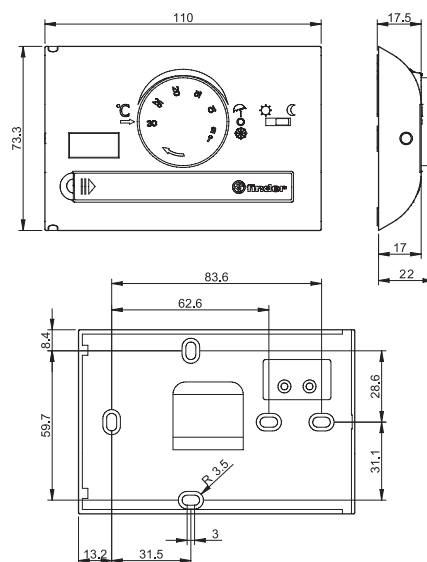

Схема подключения

1Т.41

Цвет	
Белый	1Т.41.9.003.0000
Черный	1Т.41.9.003.2000
Технические характеристики	
Чувствительный элемент	NTC
Электропитание	2 батареи 1.5 В AAA
Конфигурация контактов	1 CO (SPDT)
Расчетная нагрузка	5 А/250 В AC
Диапазон работы дисплея	0...+50° C
Диапазон температурных уставок	+ 8...+ 30 °C (снижение ночью: Зима +5...+27 °C/ Лето +11...+33 °C)
Температурный дифференциал	0.3
Градиент изменения температуры	—
Снижение температуры	ДА
Независимо задаваемые уровни температуры	—
Блокировка термостата	Механическая
Категория защиты	IP20
Монтаж	Настенный
Разрешение дисплея	0.1° C
Точность при +20° C	+/-0.5° C
Защита от замораживания	5° C
Функция энергосбережения	—
Кнопки	Механическая
Дистанционное управление	НЕТ
Дисплей с подсветкой	НЕТ
Сертификация (в соответствии с типом)	CE EAC