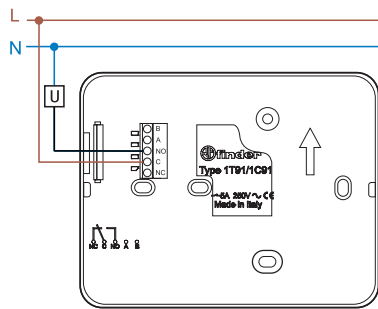

Схема подключения

NEW 1T.91

Цвет	Термостат
Белый	1T.91.9.003.0000
Технические характеристики	
Чувствительный элемент	NTC
Электропитание	2 батареи 1.5 В AA
Конфигурация контактов	1 CO (SPDT)
Расчетная нагрузка	5 А/250 В АС
Диапазон работы дисплея	0...+50 °С
Диапазон температурных уставок	+5...+37 °С
Температурный дифференциал	Фиксированный температурный дифференциал 0.2°С
Градиент изменения температуры	—
Снижение температуры	ДА
Независимо задаваемые уровни температуры	2
Блокировка термостата	Кнопки
Категория защиты	IP 20
Монтаж	Настенный
Разрешение дисплея	0.1 °С
Точность при +20° С	+/-0.5 °С
Защита от замораживания	+5 °С
Функция энергосбережения	—
Кнопки	Сенсорные кнопки с подсветкой
Дистанционное управление	НЕТ
Дисплей с подсветкой	ДА
Сертификация (в соответствии с типом)	CE EAC