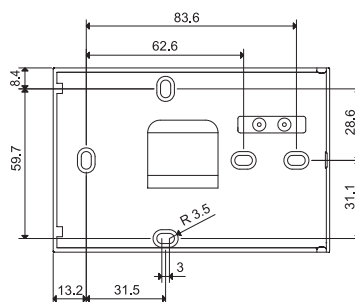

Схема подключения

1T.31

Цвет	
Белый	1T.31.9.003.0000
Черный	1T.31.9.003.2000
Технические характеристики	
Чувствительный элемент	NTC
Электропитание	2 батареи 1.5 В AAA
Конфигурация контактов	1 CO (SPDT)
Расчетная нагрузка	5 А/250 В AC
Диапазон работы дисплея	0...+50° C
Диапазон температурных уставок	+5...+37° C
Температурный дифференциал	0.2 - 0.5
Градиент изменения температуры	—
Снижение температуры	ДА
Независимо задаваемые уровни температуры	2
Блокировка термостата	Кнопки
Категория защиты	IP20
Монтаж	Настенный
Разрешение дисплея	0.1° C
Точность при +20° C	+/-0.5° C
Защита от замораживания	+2...+8° C
Функция энергосбережения	—
Кнопки	Механическая
Дистанционное управление	НЕТ
Дисплей с подсветкой	НЕТ
Сертификация (в соответствии с типом)	CE ENEC