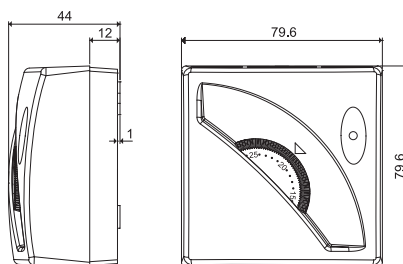

1T.01.0

Цвет	
Белый	1T.01.0
Технические характеристики	
Чувствительный элемент	газ
Электропитание	—
Конфигурация контактов	1 CO (SPDT)
Расчетная нагрузка	16 A/250 В AC
Диапазон работы дисплея	—
Диапазон температурных уставок	+7...+30° C
Температурный дифференциал	0.4 - 0.8° C
Градиент изменения температуры	1 °C/15 мин
Снижение температуры	—
Независимо задаваемые уровни температуры	—
Блокировка термостата	Механическая
Категория защиты	IP20
Монтаж	Настенный
Разрешение дисплея	—
Точность при +20° C	—
Защита от замораживания	—
Функция энергосбережения	—
Кнопки	—
Дистанционное управление	НЕТ
Дисплей с подсветкой	НЕТ
Сертификация (в соответствии с типом)	CE ENEC