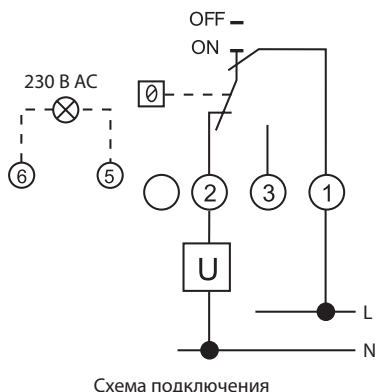

Настенный термостат ВКЛ/ВЫКЛ

- Переключатель ВКЛ/ВЫКЛ
- Регулирование температуры (+7...+30)°C
- Световая индикация рабочего состояния