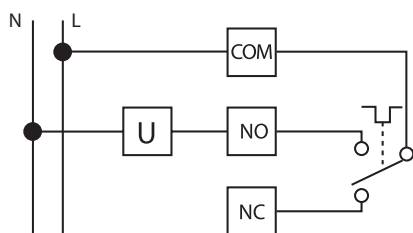

Схема подключения

1T.31

Цвет	
Белый	1T.31.9.003.0000
Черный	1T.31.9.003.2000
Технические характеристики	
Чувствительный элемент	NTC
Электропитание	2 батареи 1.5 В AAA
Конфигурация контактов	1 CO (SPDT)
Расчетная нагрузка	5 А/250 В AC
Диапазон работы дисплея	0...+50° C
Диапазон температурных уставок	+5...+37° C
Температурный дифференциал	0.2 - 0.5
Градиент изменения температуры	—
Снижение температуры	ДА
Независимо задаваемые уровни температуры	2
Блокировка термостата	Кнопки
Категория защиты	IP20
Монтаж	Настенный
Разрешение дисплея	0.1° C
Точность при +20° C	+/-0.5° C
Защита от замораживания	+2...+8° C
Функция энергосбережения	—
Кнопки	Механическая
Дистанционное управление	НЕТ
Дисплей с подсветкой	НЕТ
Сертификация (в соответствии с типом)	CE ENEC