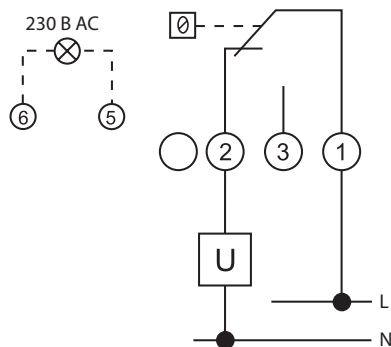

Комнатный термостат

- Регулирование температуры (+7...+30)°C
- Световая индикация рабочего состояния

Схема подключения

1T.01.0

Цвет	
Белый	1T.01.0
Технические характеристики	
Чувствительный элемент	газ
Электропитание	—
Конфигурация контактов	1 CO (SPDT)
Расчетная нагрузка	16 A/250 В AC
Диапазон работы дисплея	—
Диапазон температурных уставок	+7...+30° C
Температурный дифференциал	0.4 - 0.8° C
Градиент изменения температуры	1 °C/15 мин
Снижение температуры	—
Независимо задаваемые уровни температуры	—
Блокировка термостата	Механическая
Категория защиты	IP20
Монтаж	Настенный
Разрешение дисплея	—
Точность при +20° C	—
Защита от замораживания	—
Функция энергосбережения	—
Кнопки	—
Дистанционное управление	НЕТ
Дисплей с подсветкой	НЕТ
Сертификация (в соответствии с типом)	CE ENEC