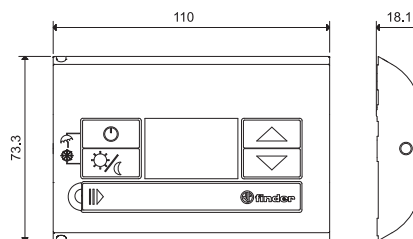

Схема подключения

1T.31

Цвет	
Белый	1T.31.9.003.0000
Черный	1T.31.9.003.2000
Технические характеристики	
Чувствительный элемент	NTC
Электропитание	2 батареи 1.5 В AAA
Конфигурация контактов	1 CO (SPDT)
Расчетная нагрузка	5 А/250 В AC
Диапазон работы дисплея	0...+50° C
Диапазон температурных уставок	+5...+37° C
Температурный дифференциал	0.2 - 0.5
Градиент изменения температуры	—
Снижение температуры	ДА
Независимо задаваемые уровни температуры	2
Блокировка термостата	Кнопки
Категория защиты	IP20
Монтаж	Настенный
Разрешение дисплея	0.1° C
Точность при +20° C	+/-0.5° C
Защита от замораживания	+2...+8° C
Функция энергосбережения	—
Кнопки	Механическая
Дистанционное управление	НЕТ
Дисплей с подсветкой	НЕТ
Сертификация (в соответствии с типом)	CE ENEC