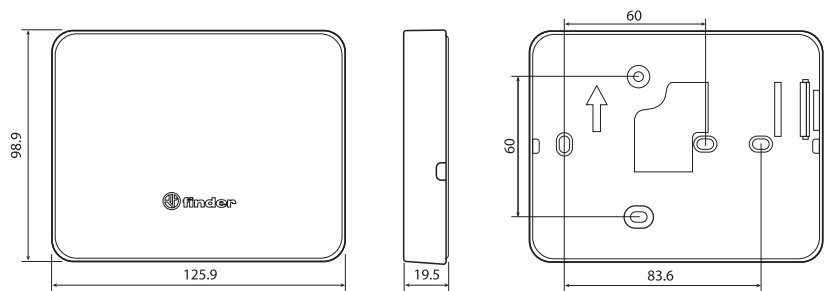

Схема подключения

NEW 1T.91

Цвет	Термостат
Белый	1T.91.9.003.0000
Технические характеристики	
Чувствительный элемент	NTC
Электропитание	2 батареи 1.5 В AA
Конфигурация контактов	1 CO (SPDT)
Расчетная нагрузка	5 А/250 В АС
Диапазон работы дисплея	0...+50 °С
Диапазон температурных уставок	+5...+37 °С
Температурный дифференциал	Фиксированный температурный дифференциал 0.2°С
Градиент изменения температуры	—
Снижение температуры	ДА
Независимо задаваемые уровни температуры	2
Блокировка термостата	Кнопки
Категория защиты	IP 20
Монтаж	Настенный
Разрешение дисплея	0.1 °С
Точность при +20° С	+/-0.5 °С
Защита от замораживания	+5 °С
Функция энергосбережения	—
Кнопки	Сенсорные кнопки с подсветкой
Дистанционное управление	НЕТ
Дисплей с подсветкой	ДА
Сертификация (в соответствии с типом)	CE EAC