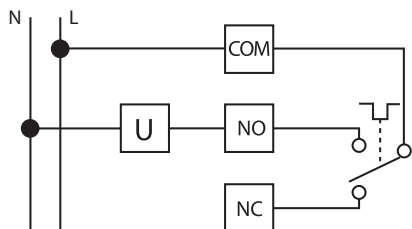

Схема подключения

1Т.41

Цвет	
Белый	1Т.41.9.003.0000
Черный	1Т.41.9.003.2000
Технические характеристики	
Чувствительный элемент	NTC
Электропитание	2 батареи 1.5 В AAA
Конфигурация контактов	1 CO (SPDT)
Расчетная нагрузка	5 А/250 В AC
Диапазон работы дисплея	0...+50° C
Диапазон температурных уставок	+ 8...+ 30 °C (снижение ночью: Зима +5...+27 °C/ Лето +11...+33 °C)
Температурный дифференциал	0.3
Градиент изменения температуры	—
Снижение температуры	ДА
Независимо задаваемые уровни температуры	—
Блокировка термостата	Механическая
Категория защиты	IP20
Монтаж	Настенный
Разрешение дисплея	0.1° C
Точность при +20° C	+/-0.5° C
Защита от замораживания	5° C
Функция энергосбережения	—
Кнопки	Механическая
Дистанционное управление	НЕТ
Дисплей с подсветкой	НЕТ
Сертификация (в соответствии с типом)	CE EAC