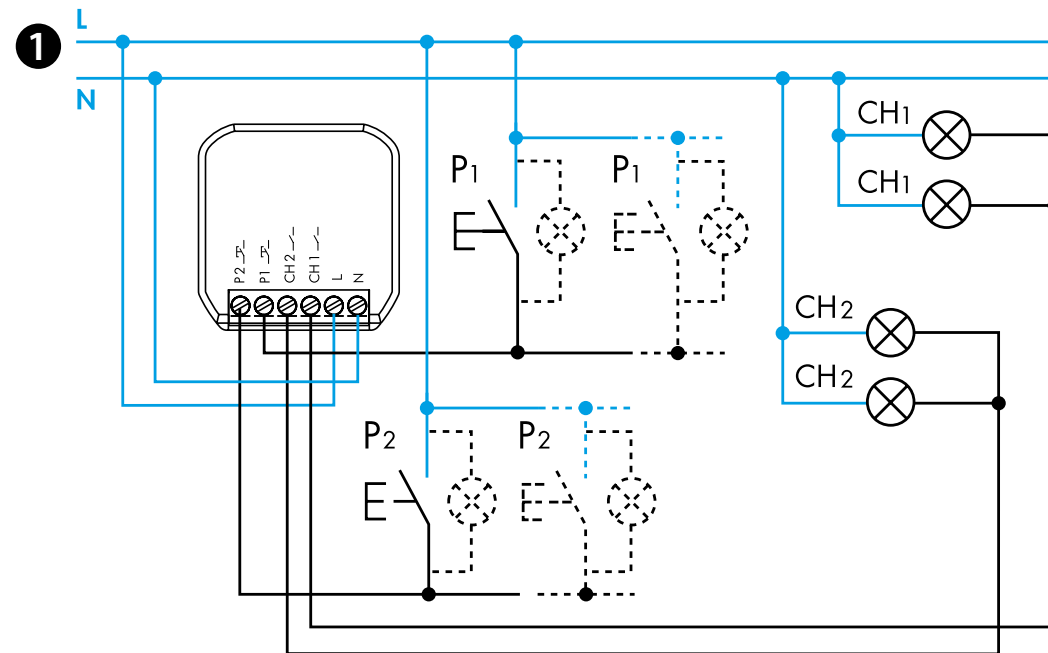

13.22

EN 60669-1/EN 60669-2-1		
	13.22.8.230.B000 U_N 110...230 V AC (50/60 Hz) U_{min} 96 V AC U_{max} 253 V AC P 2 VA (50 Hz)/0.5 W	
	2 NO (DPST-NO) 6 A 230 V AC	
	110 V	230 V
	AC1	650 VA
	AC15	150 VA
	CFL-LED	100 W
	(M)	100 W
	(-10...+50)°C	
	5 (≤1 mA)	
IP20		

02				
03				
04				
05				
06				
07				
08				

3

RI		DE	
RM		FZ	
BE		IP	
BP		IT	
LE			
ME			
MP			

5

Smartphone
Wireless pushbutton
Voice assistant

Ria

ČESKY

13.22.8.230.B000 MULTIFUNKČNÍ RELÉ

- OVLÁDÁNÍ**
kanál 1: CH1 - stisk tlačítka 1 (P1)
kanál 2: CH2 - stisk tlačítka 2 (P2)
- POUŽITÍ FINDER TOOLBOX**
umožňuje:
- nastavení funkce, jejich pořadí a časování (T1, T2) na kanálu Ch1 nebo Ch2
- připojení bezdrátovým tlačítkem
- nastavení scénářů
- FUNKCE pro kanály odděleně**
Kanály Ch1 a Ch2 jsou nezávislé a mohou být nastaveny na různé funkce.
Časování (T1, T2): od 1s do 24h.
RI: výrobní nastavení pro oba kanály
- FUNKCE pro kanály společně**
Pořadí funkcí je shodné pro kanály Ch1 a Ch2
POZNÁMKA
volby funkcí 02 až 08:
P1 (SET): přechod do následujícího stavu
P2 (RESET): přechod do počátečního stavu
- FUNKCE Ria**
Rla: Impulzně ovládaný spínač (krokové relé)
Tradiční systém s vypínačem, přepínačem nebo křížovým vypínačem se může ovládat pomocí aplikace Finder YESLY App smartphonem, tlačítkem nebo hlasově